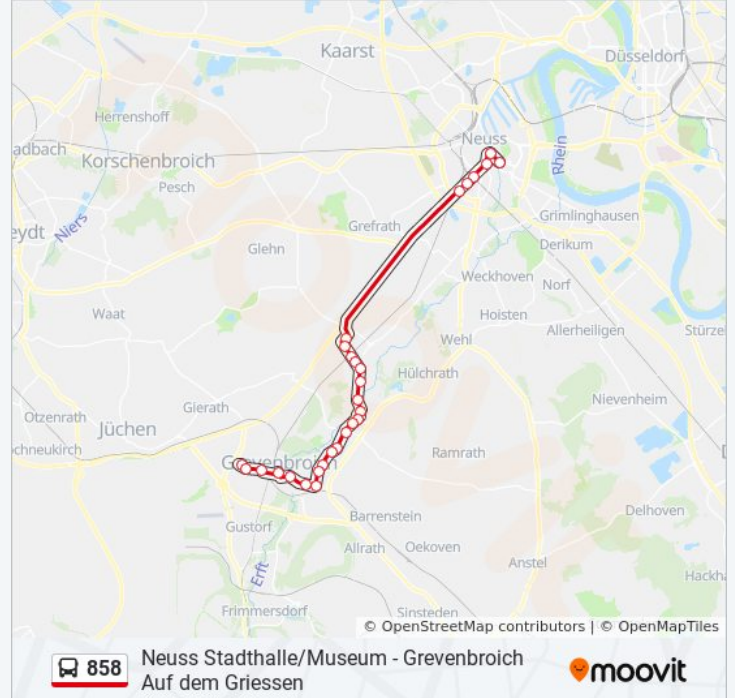

Buslinie 858 Info

Richtung: Grevenbroich Auf Dem Griessen

Stationen: 28

Fahrdauer: 45 Min

Linien Informationen:

Grevenbroich Grenzstr.

Grevenbroich am Hagelkreuz

Grevenbroich Amtsgericht

Buslinie 858 Info

Richtung: Grevenbroich Kapellen Post

Stationen: 20

Fahrdauer: 23 Min

Linien Informationen:

Grevenbroich Friedrichstr.

Grevenbroich Kapellen Post

Richtung: Neuss Stadthalle/Museum

Buslinie 858 Info

Richtung: Neuss Stadthalle/Museum

Stationen: 28

Fahrtdauer: 44 Min

Linien Informationen:

Grevenbroich Friedrichstr.

Grevenbroich Kapellen Post

Grevenbroich Bierkeller

Grevenbroich am Schellberg

Neuss Polizeibehörde

Neuss Jülicher Landstr.

Neuss Kantstr.

Neuss Friedrich-Ebert-Platz

Neuss Landestheater

Neuss Stadthalle/Museum

Buslinie 858 Offline Fahrpläne und Netzkarten stehen auf moovitapp.com zur Verfügung. Verwende den [Moovit App](#), um Live Bus Abfahrten, Zugfahrpläne oder U-Bahn Fahrplanzeiten zu sehen, sowie Schritt für Schritt Wegangaben für alle öffentlichen Verkehrsmittel in NRW (Nordrhein-Westfalen) zu erhalten.