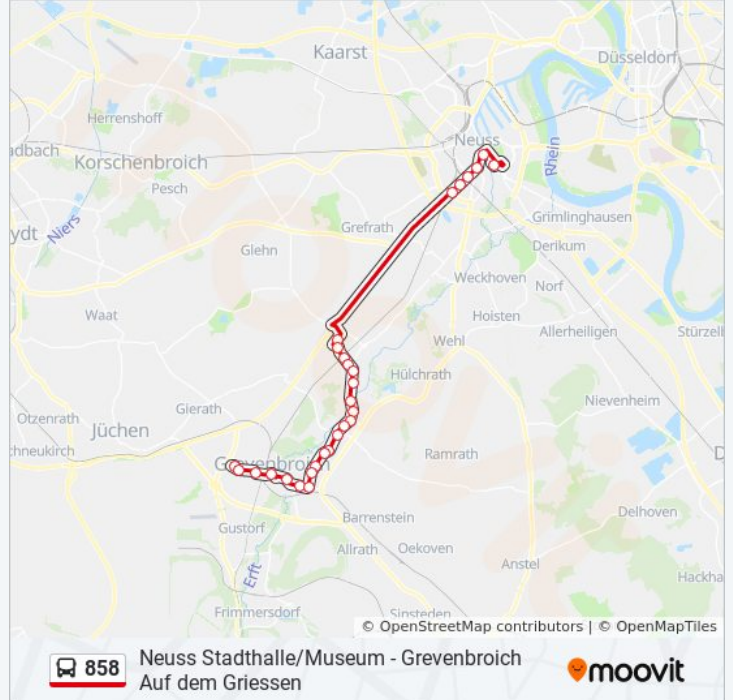

Verwende Moovit, um die nächste Station der Buslinie 858 zu finden und um zu erfahren wann die nächste Buslinie 858 kommt.

Richtung: Grevenbroich Auf Dem Griessen

28 Haltestellen

[LINIENPLAN ANZEIGEN](#)

Buslinie 858 Fahrpläne

Abfahrzeiten in Richtung Grevenbroich Auf Dem Griessen

Montag	05:10 - 21:00
Dienstag	05:10 - 21:00
Mittwoch	05:10 - 21:00
Donnerstag	05:10 - 21:00
Freitag	05:10 - 21:00
Samstag	06:35 - 20:35
Sonntag	Kein Betrieb

Buslinie 858 Info

Richtung: Grevenbroich Auf Dem Griessen

Stationen: 28

Fahrdauer: 45 Min

Linien Informationen:

Grevenbroich Grenzstr.

Grevenbroich am Hagelkreuz

Grevenbroich Amtsgericht

Grevenbroich Rathaus

Grevenbr. Pl. D. Deut. Einheit

Grevenbroich Konrad-Thomas-Str

Grevenbroich Goethestr.

Grevenbroich Auf Dem Griessen

Richtung: Grevenbroich Kapellen Post

20 Haltestellen

[LINIENPLAN ANZEIGEN](#)