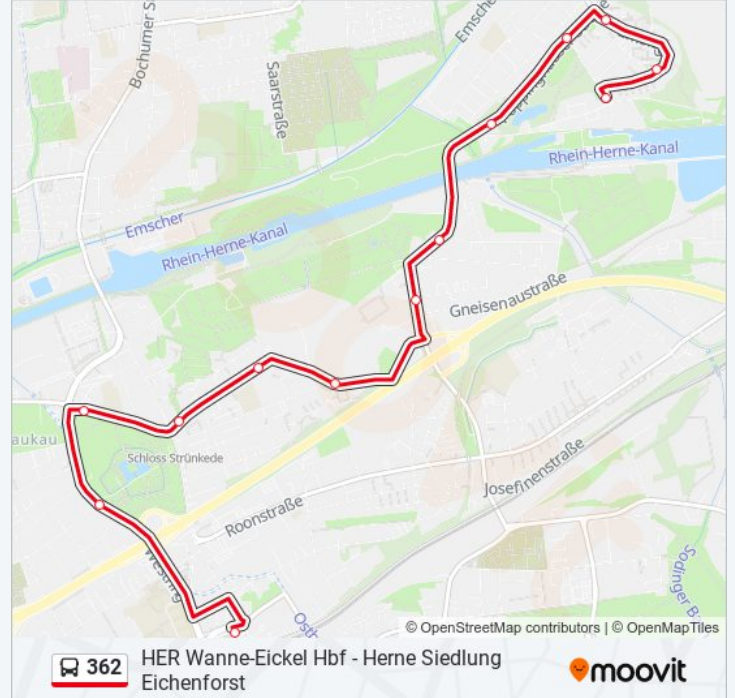

Richtung: Herne Bf
Stationen: 18
Fahrtdauer: 21 Min
Linien Informationen:

Richtung: Herne Bf

14 Haltestellen

[LINIENPLAN ANZEIGEN](#)

Herne Siedlung Eichenforst

Herne Deichweg

Herne Pantringshof

Herne Dickebankstr.

Buslinie 362 Info

Richtung: Herne Bf

Stationen: 14

Fahrtdauer: 14 Min

Linien Informationen:

Richtung: Herne Siedlung Eichenforst

30 Haltestellen

[LINIENPLAN ANZEIGEN](#)

Buslinie 362 Fahrpläne

Abfahrzeiten in Richtung Herne Siedlung Eichenforst

Montag	04:43 - 22:37
Dienstag	04:43 - 22:37
Mittwoch	04:43 - 22:37
Donnerstag	04:43 - 22:37
Freitag	04:43 - 22:37
Samstag	05:34 - 22:07
Sonntag	08:07 - 22:37

Buslinie 362 Info

Richtung: Herne Siedlung Eichenforst

Stationen: 30

Fahrdauer: 45 Min

Linien Informationen:

Herne Schlosspark
Herne Innovationszentrum
Herne Schloß Strünkede
Herne Holper Heide
Herne Jobststr.
Herne Zietenstr.
Herne Blücherstr.
Herne Maschinen-Bauamt
Herne Dickebankstr.
Herne Pantringshof
Herne Deichweg
Herne Siedlung Eichenforst