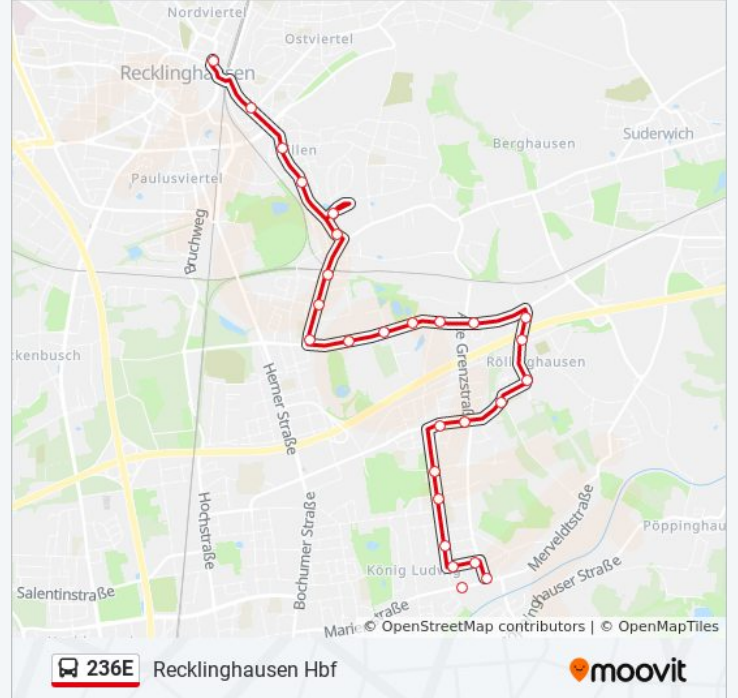

 236E

Re Abzw.Berghäuser Str.

Hol Dir Die App

Die Buslinie 236E (Re Abzw.Berghäuser Str.) hat 5 Routen

(1) Re Abzw.berghäuser Str.: 07:13(2) Re Maybachstr.: 13:45(3) Re Neuhillen: 07:47(4) Re Otto-Burrmeister Rs: 07:57(5) Recklinghausen Hbf: 06:45 - 13:54

Verwende Moovit, um die nächste Station der Buslinie 236E zu finden und um zu erfahren wann die nächste Buslinie 236E kommt.

Richtung: Re Abzw.Berghäuser Str.

14 Haltestellen

[LINIENPLAN ANZEIGEN](#)

Recklinghausen Hbf
Re Neue Philh. Westfalen
Recklinghausen Hillen
Recklinghausen Hubertusstr.
Re In den Heuwiesen
Re Maybachstr.
Recklinghausen Nelkenweg
Recklinghausen Werkstättenstr.
Recklinghausen Blitzkuhlenstr.
Recklinghausen am Sattelplatz
Recklinghausen An Der Rennbahn
Recklinghausen Lanuv
Recklinghausen Fischteiche
Re Abzw.Berghäuser Str.

Buslinie 236E Fahrpläne

Abfahrzeiten in Richtung Re Abzw.berghäuser Str.

Montag	07:13
Dienstag	07:13
Mittwoch	07:13
Donnerstag	07:13
Freitag	Kein Betrieb
Samstag	Kein Betrieb
Sonntag	Kein Betrieb

Buslinie 236E Info**Richtung:** Re Abzw.Berghäuser Str.**Stationen:** 14**Fahrtdauer:** 4 Min**Linien Informationen:**

Re Maybachstr.

Re In den Heuwiesen

Recklinghausen Hubertusstr.

Recklinghausen Hillen

Re Neue Philh. Westfalen

Recklinghausen Hbf

Buslinie 236E Offline Fahrpläne und Netzkarten stehen auf moovitapp.com zur Verfügung. Verwende den [Moovit App](#), um Live Bus Abfahrten, Zugfahrpläne oder U-Bahn Fahrplanzeiten zu sehen, sowie Schritt für Schritt Wegangaben für alle öffentlichen Verkehrsmittel in NRW (Nordrhein-Westfalen) zu erhalten.