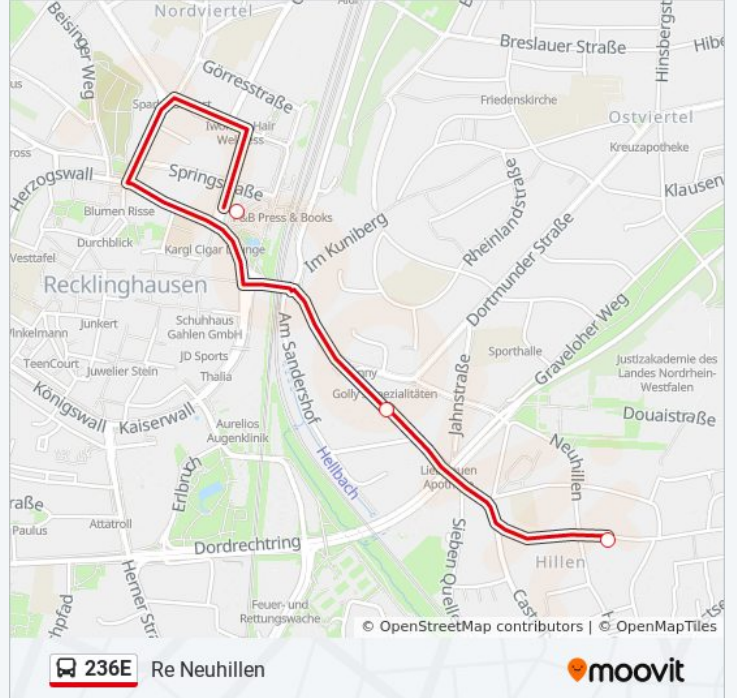

 236E

Re Abzw.Berghäuser Str.

Hol Dir Die App

Die Buslinie 236E (Re Abzw.Berghäuser Str.) hat 5 Routen

(1) Re Abzw.berghäuser Str.: 07:13(2) Re Maybachstr.: 13:45(3) Re Neuhillen: 07:47(4) Re Otto-Burrmeister Rs: 07:57(5) Recklinghausen Hbf: 06:45 - 13:54

Verwende Moovit, um die nächste Station der Buslinie 236E zu finden und um zu erfahren wann die nächste Buslinie 236E kommt.

Richtung: Re Abzw.Berghäuser Str.

14 Haltestellen

[LINIENPLAN ANZEIGEN](#)

Recklinghausen Hbf
Re Neue Philh. Westfalen
Recklinghausen Hillen
Recklinghausen Hubertusstr.
Re In den Heuwiesen
Re Maybachstr.
Recklinghausen Nelkenweg
Recklinghausen Werkstättenstr.
Recklinghausen Blitzkuhlenstr.
Recklinghausen am Sattelplatz
Recklinghausen An Der Rennbahn
Recklinghausen Lanuv
Recklinghausen Fischteiche
Re Abzw.Berghäuser Str.

Richtung: Re Maybachstr.

4 Haltestellen

[LINIENPLAN ANZEIGEN](#)

Recklinghausen Blitzkuhlenstr.

Recklinghausen Werkstättenstr.

Recklinghausen Nelkenweg

Re Maybachstr.

Buslinie 236E Fahrpläne

Richtung: Re Neuhillen

Stationen: 3

Fahrtdauer: 4 Min

Linien Informationen:

Richtung: Re Otto-Burrmeister Rs

4 Haltestellen

[LINIENPLAN ANZEIGEN](#)

Re Maybachstr.