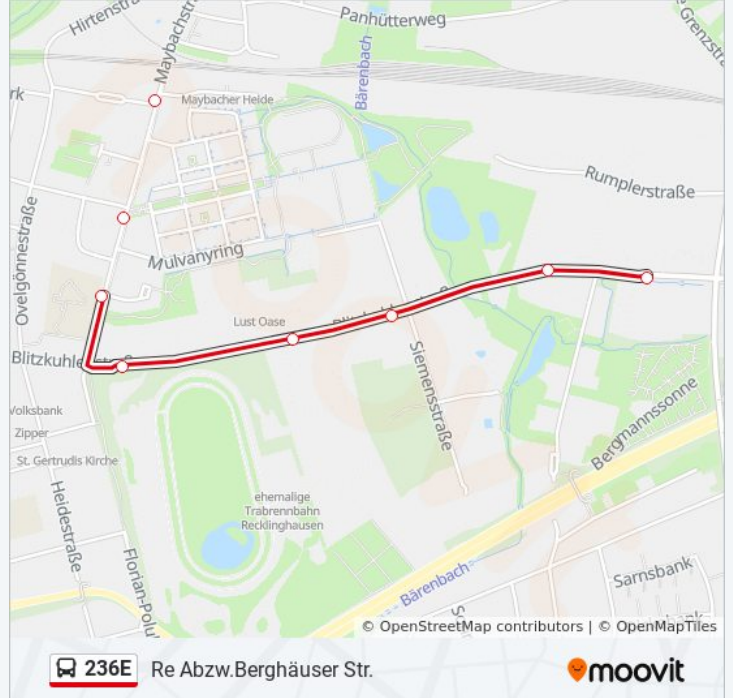

 236E

Re Abzw.Berghäuser Str.

Hol Dir Die App

Die Buslinie 236E (Re Abzw.Berghäuser Str.) hat 5 Routen

(1) Re Abzw.berghäuser Str.: 07:13(2) Re Maybachstr.: 13:45(3) Re Neuhillen: 07:47(4) Re Otto-Burrmeister Rs: 07:57(5) Recklinghausen Hbf: 06:45 - 13:54

Verwende Moovit, um die nächste Station der Buslinie 236E zu finden und um zu erfahren wann die nächste Buslinie 236E kommt.

Richtung: Re Abzw.Berghäuser Str.

14 Haltestellen

[LINIENPLAN ANZEIGEN](#)

Recklinghausen Hbf
Re Neue Philh. Westfalen
Recklinghausen Hillen
Recklinghausen Hubertusstr.
Re In den Heuwiesen
Re Maybachstr.
Recklinghausen Nelkenweg
Recklinghausen Werkstättenstr.
Recklinghausen Blitzkuhlenstr.
Recklinghausen am Sattelplatz
Recklinghausen An Der Rennbahn
Recklinghausen Lanuv
Recklinghausen Fischteiche
Re Abzw.Berghäuser Str.

Buslinie 236E Fahrpläne

Abfahrzeiten in Richtung Re Abzw.berghäuser Str.

Montag	07:13
Dienstag	07:13
Mittwoch	07:13
Donnerstag	07:13
Freitag	Kein Betrieb
Samstag	Kein Betrieb
Sonntag	Kein Betrieb

Buslinie 236E Info**Richtung:** Re Abzw.Berghäuser Str.**Stationen:** 14**Fahrtdauer:** 4 Min**Linien Informationen:**

Richtung: Re Maybachstr.

4 Haltestellen

[LINIENPLAN ANZEIGEN](#)

Recklinghausen Blitzkuhlenstr.

Recklinghausen Werkstättenstr.

Recklinghausen Nelkenweg

Re Maybachstr.

Buslinie 236E Fahrpläne