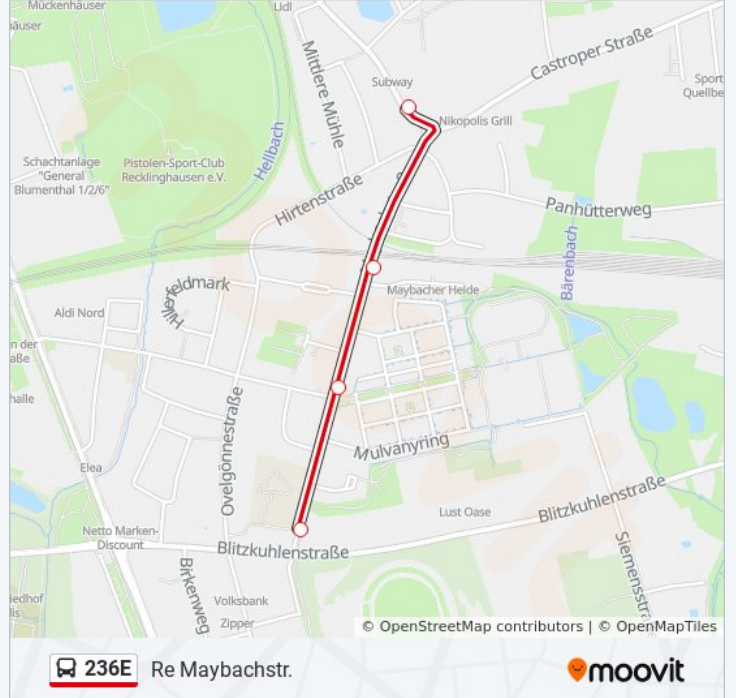

 236E

Re Abzw.Berghäuser Str.

Hol Dir Die App

Die Buslinie 236E (Re Abzw.Berghäuser Str.) hat 5 Routen

(1) Re Abzw.berghäuser Str.: 07:13(2) Re Maybachstr.: 13:45(3) Re Neuhillen: 07:47(4) Re Otto-Burrmeister Rs: 07:57(5) Recklinghausen Hbf: 06:45 - 13:54

Verwende Moovit, um die nächste Station der Buslinie 236E zu finden und um zu erfahren wann die nächste Buslinie 236E kommt.

Richtung: Re Abzw.Berghäuser Str.

14 Haltestellen

[LINIENPLAN ANZEIGEN](#)

Recklinghausen Hbf
Re Neue Philh. Westfalen
Recklinghausen Hillen
Recklinghausen Hubertusstr.
Re In den Heuwiesen
Re Maybachstr.
Recklinghausen Nelkenweg
Recklinghausen Werkstättenstr.
Recklinghausen Blitzkuhlenstr.
Recklinghausen am Sattelplatz
Recklinghausen An Der Rennbahn
Recklinghausen Lanuv
Recklinghausen Fischteiche
Re Abzw.Berghäuser Str.

Richtung: Re Maybachstr.

4 Haltestellen

[LINIENPLAN ANZEIGEN](#)

Recklinghausen Blitzkuhlenstr.

Recklinghausen Werkstättenstr.

Recklinghausen Nelkenweg

Re Maybachstr.

Buslinie 236E Fahrpläne

Stationen: 4

Fahrtdauer: 3 Min

Linien Informationen:

Richtung: Re Neuhillen

3 Haltestellen

[LINIENPLAN ANZEIGEN](#)

Recklinghausen Hbf

Re Neue Philh. Westfalen