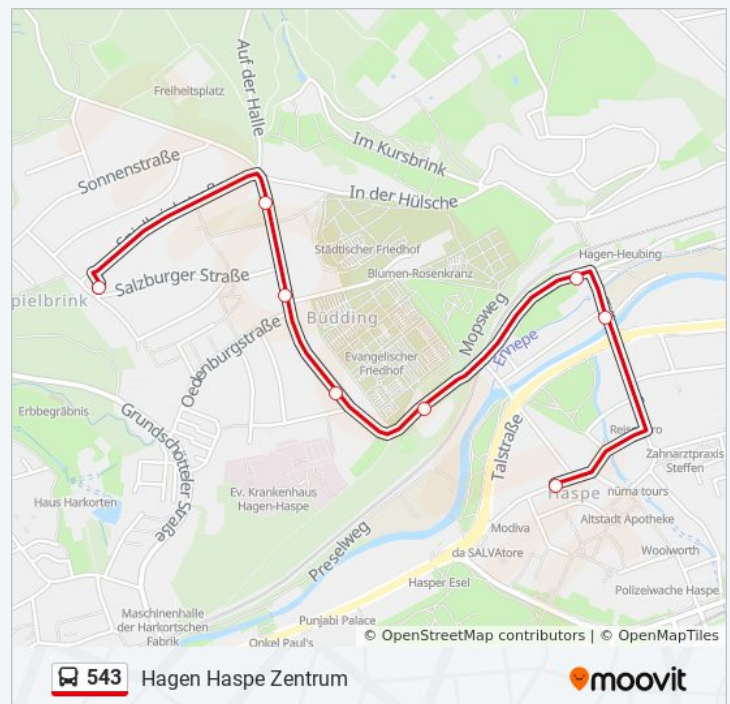

Richtung: Hagen Haspe Zentrum

21 Haltestellen

[LINIENPLAN ANZEIGEN](#)

Hagen Baukloh
Hagen Schneewittchenweg
Hagen am Baukloh
Hagen Obervogelsang
Hagen Westerbauer Schleife
Hagen Nordstr.
Hagen Westerbauer Bf
Hagen Quambusch
Hagen Louise-Märcker-Str.
Hagen Kornstr.
Hagen Ährenstr.
Hagen Twittingstr.
Hagen Jungfernbruch
Hagen Harkortstr.
Hagen Oedenburgstr.
Hagen Innsbrucker Str.
Hagen Ev. Krankenhaus
Hagen Büdding Friedhof
Hagen Heubing Bf
Hagen Ennepeufer
Hagen Haspe Zentrum

Richtung: Hagen Hauptbahnhof

32 Haltestellen

[LINIENPLAN ANZEIGEN](#)

Hagen Baukloh
Hagen Schneewittchenweg
Hagen am Baukloh
Hagen Obervogelsang

Buslinie 543 Fahrpläne

Abfahrzeiten in Richtung Hagen Haspe Zentrum

Montag	Kein Betrieb
Dienstag	Kein Betrieb
Mittwoch	Kein Betrieb
Donnerstag	Kein Betrieb
Freitag	Kein Betrieb
Samstag	Kein Betrieb
Sonntag	22:36

Buslinie 543 Info

Richtung: Hagen Haspe Zentrum

Stationen: 21

Fahrdauer: 22 Min

Linien Informationen:

Buslinie 543 Fahrpläne

Abfahrzeiten in Richtung Hagen Hauptbahnhof

Montag	Kein Betrieb
Dienstag	Kein Betrieb
Mittwoch	Kein Betrieb
Donnerstag	Kein Betrieb
Freitag	Kein Betrieb
Samstag	19:52