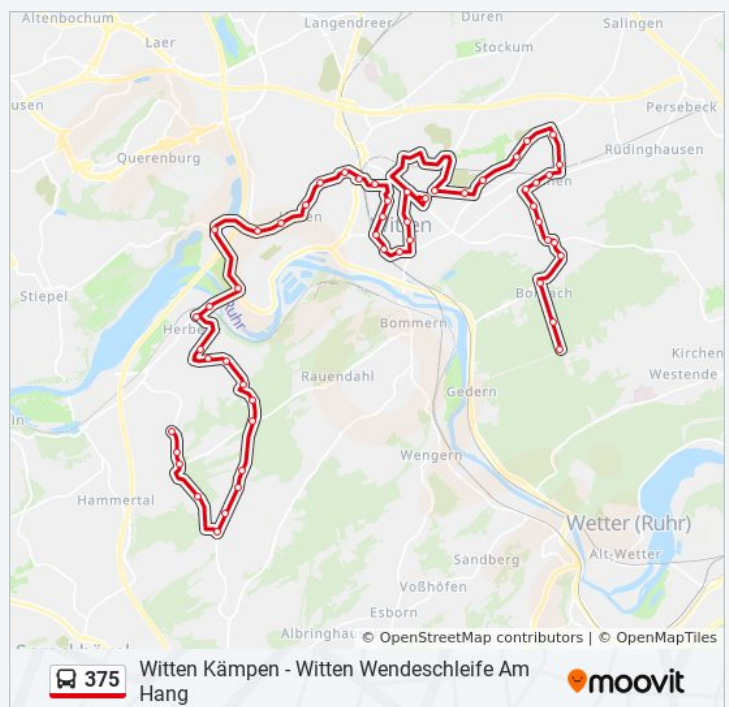

Richtung: Witten Wartenberg

52 Haltestellen

[LINIENPLAN ANZEIGEN](#)

- Witten Kämpen
- Witten Altenhain
- Witten Speckbahn
- Witten Brenschede
- Witten Durchholzer Platz
- Witten Gemeindehaus
- Witten Kellerstr.
- Witten Zum Wiesengrund
- Witten Stadtforst Vormholz
- Witten Vormholz
- Witten Hardensteiner Weg
- Witten Otto-Hue-Str.
- Witten Auf Der Heide
- Witten Ruhrhöhe
- Witten Herbede Mitte
- Witten Haus Herbede
- Witten Herbeder Str.
- Witten Freizeitbad Heveney
- Witten Heven Dorf
- Witten am Steinberg
- Witten Heven Hellweg
- Witten Damaschkestr.

Buslinie 375 Info

Richtung: Witten Wartenberg

Stationen: 52

Fahrtdauer: 79 Min

Linien Informationen:

Witten Oberkrone
Witten Im Esch
Witten Jahnstr.
Witten Ossietzkyplatz
Witten Karl-Marx-Platz
Witten Bahnhofstr.
Witten Hbf
Witten Saalbau
Witten Husemannstr.
Witten Rathaus
Witten Marienhospital
Witten Johannisstr.
Witten Diakonissenstr.
Witten Rheinische Str.
Witten Dirschauer Str.
Witten Im Wullen
Witten Diesterwegstr.
Witten Dortmunder Str.
Witten Annen Markt
Witten Witten-Annen
Witten Rudolf-König-Str.
Witten Holzkampstr.
Witten Harkortring
Witten Eckardtstr.
Witten Holzkamp-Gesamtschule
Witten Siegfriedstr.
Witten Jägerstr.
Witten Borbach
Witten Lange Str.
Witten Wartenberg