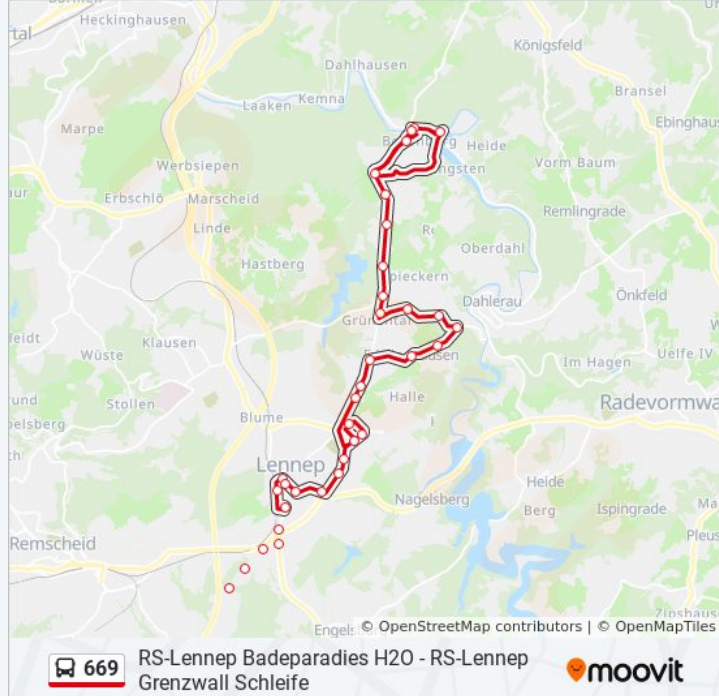

**Buslinie 669 Info**

**Richtung:** Rs-Lennep Kreishaus

**Stationen:** 22

**Fahrdauer:** 26 Min

**Linien Informationen:**

Wuppertal Cluse

Wuppertal Frielinghausen

Wuppertal Hardtbacher Höhe

Radevormwald Dahlhausen Grenze

Wuppertal, Mesenholler Weg

Wuppertal, In Der Hardt

Wuppertal Grünental

Wuppertal Spieckerlinde

Wuppertal Trompete

Wuppertal Niedersondern

Wuppertal Windfoche

Wuppertal Siepenplatz

Wuppertal Kurvenstraße

Wuppertal Wupperbrücke

Wuppertal Wupperbrücke

Wuppertal Beyenburg Mitte

Buslinie 669 Offline Fahrpläne und Netzkarten stehen auf moovitapp.com zur Verfügung. Verwende den [Moovit App](#), um Live Bus Abfahrten, Zugfahrpläne oder U-Bahn Fahrplanzeiten zu sehen, sowie Schritt für Schritt Wegangaben für alle öffentlichen Verkehrsmittel in NRW (nordrhein-Westfalen) zu erhalten.