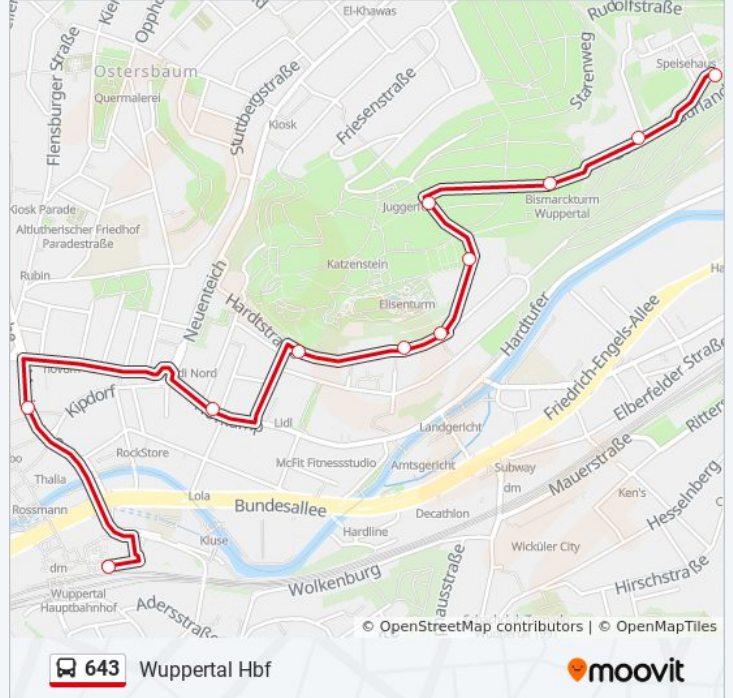

## Buslinie 643 Info

**Richtung:** Wuppertal Hbf

**Stationen:** 7

**Fahrdauer:** 11 Min

**Linien Informationen:**

## Richtung: Wuppertal Hbf

11 Haltestellen

[LINIENPLAN ANZEIGEN](#)

Wuppertal Kirchliche Hochsch.  
 Wupp. Dietrich-Bonhoeffer-Weg  
 Wuppertal Bismarckturm  
 Wuppertal Reichsallee  
 Wuppertal Botanischer Garten  
 Wuppertal Diemeltreppe  
 Wuppertal Elisenstraße  
 W-Kli.St.Antonius, Marienheim  
 Wuppertal Neunteich  
 Wuppertal Morianstraße (Hbf)  
 Wuppertal Hbf

## Buslinie 643 Info

**Richtung:** Wuppertal Hbf

**Stationen:** 11

**Fahrtdauer:** 16 Min

**Linien Informationen:**

## Richtung: Wuppertal Kirchliche Hochsch.

18 Haltestellen

[LINIENPLAN ANZEIGEN](#)

Wuppertal Lutherstift  
 Wuppertal Schule Hombüchel  
 Wuppertal Reiterstraße  
 Höchsten/St. Josef Krankenhaus  
 Wuppertal Karlsplatz  
 Wuppertal Morianstraße (Hbf)  
 Wuppertal Hbf  
 Wuppertal Wall/Museum (Hbf)  
 Wuppertal Neunteich  
 Wuppertal Wortmannstraße  
 W-Kli.St.Antonius, Marienheim  
 Wuppertal Elisenstraße  
 Wuppertal Diemeltreppe  
 Wuppertal Botanischer Garten  
 Wuppertal Reichsallee  
 Wuppertal Bismarckturm  
 Wupp. Dietrich-Bonhoeffer-Weg  
 Wuppertal Kirchliche Hochsch.