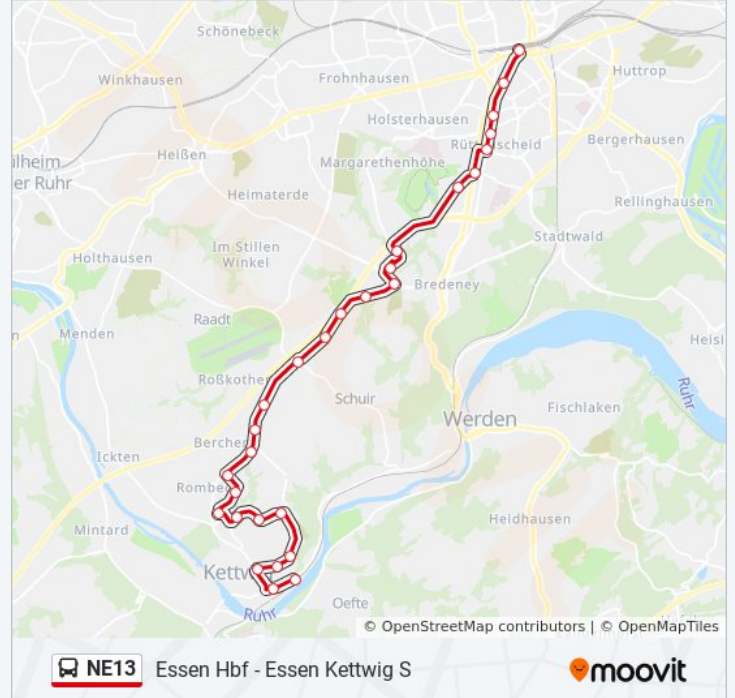

Essen Messe/Gruga

Essen Alfredbrücke

Essen Martinstr.

Essen Rüttenscheider Stern

Essen Witteringstr.

Essen Philharmonie

Essen Hbf

Richtung: Essen Kettwig S

29 Haltestellen

[LINIENPLAN ANZEIGEN](#)

Essen Hbf

Essen Philharmonie

Essen Witteringstr.

Essen Rüttenscheider Stern

Essen Martinstr.

Essen Alfredbrücke

Essen Messe/Gruga

Essen Sommerburgstr.

Essen Karstadt Hv

Essen Bredeney Friedhof

Essen Asey

Essen Wetteramt/Lanuv

Essen am Treppchen

Essen Abzweig Flughafen

Essen Jugendhaus

Essen Meisenburg

Essen Pierburg

Essen Im Teelbruch

Buslinie NE13 Fahrpläne

Abfahrzeiten in Richtung Essen Kettwig S

Montag	Kein Betrieb
Dienstag	Kein Betrieb
Mittwoch	Kein Betrieb
Donnerstag	Kein Betrieb
Freitag	Kein Betrieb
Samstag	00:00 - 23:30
Sonntag	00:30 - 07:30

Buslinie NE13 Info

Richtung: Essen Kettwig S

Stationen: 29

Fahrtdauer: 35 Min

Linien Informationen: