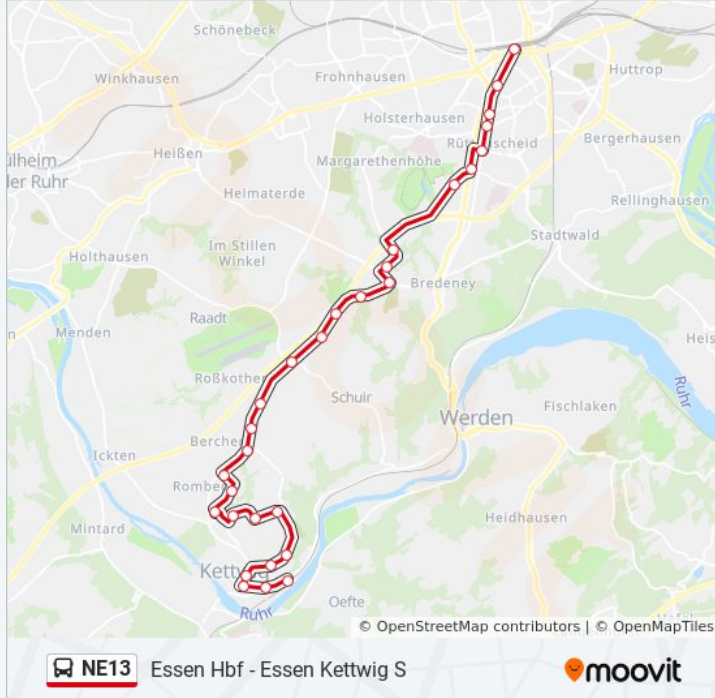

### Buslinie NE13 Info

**Richtung:** Essen Kettwig S

**Stationen:** 29

**Fahrtdauer:** 35 Min

**Linien Informationen:**

Essen Gewerbegeb. Kettwig

Essen Schwimmbad Kettwig

Essen Wupperstr.

Essen Mainstr.

Essen Neckarstr.

Essen Schmachtenbergstr.

Essen Schumannstr.

Essen Wilhelmstr.

Essen Kettwiger Markt

Essen Ringstr.

Essen Kettwig S