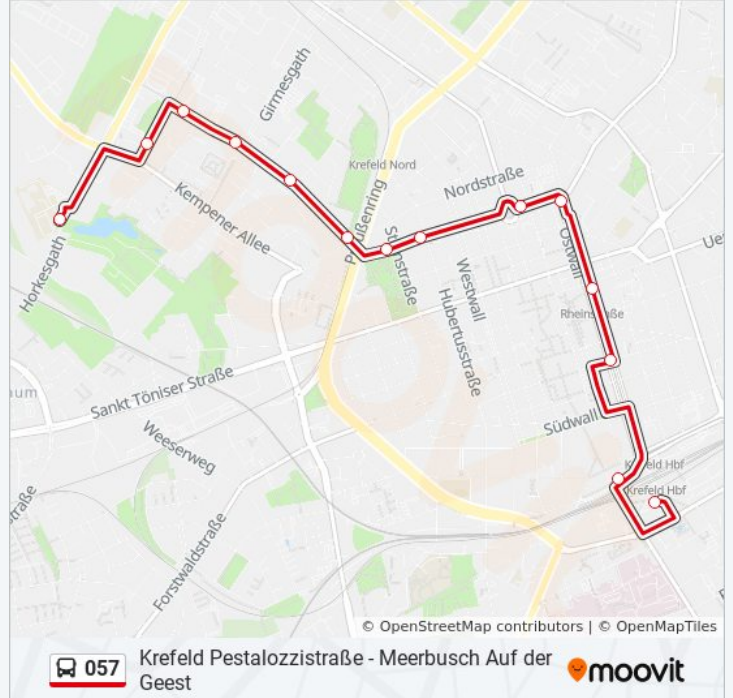

14 Haltestellen

[LINIENPLAN ANZEIGEN](#)

Krefeld Hauptbahnhof Süd

Krefeld Hbf

Krefeld Dreikönigenstr.

Krefeld Rheinstraße

Krefeld Nordwall

Krefeld Friedrichsplatz

Buslinie 057 Fahrpläne

Abfahrzeiten in Richtung Krefeld Schulz. horkesgath

Montag	07:35 - 08:23
Dienstag	07:35 - 08:23
Mittwoch	07:35 - 08:23
Donnerstag	07:35 - 08:23
Freitag	07:35 - 08:23
Samstag	Kein Betrieb
Sonntag	Kein Betrieb

Buslinie 057 Info

Richtung: Krefeld Schulz. Horkesgath

Stationen: 14

Fahrtdauer: 20 Min

Linien Informationen:

Richtung: Meerbusch Auf Der Geest

40 Haltestellen

[LINIENPLAN ANZEIGEN](#)

Buslinie 057 Info

Richtung: Meerbusch Auf Der Geest

Stationen: 40

Fahrtdauer: 52 Min

Linien Informationen:

Krefeld Nordwall

Krefeld Rheinstraße

Krefeld Dreikönigenstr.