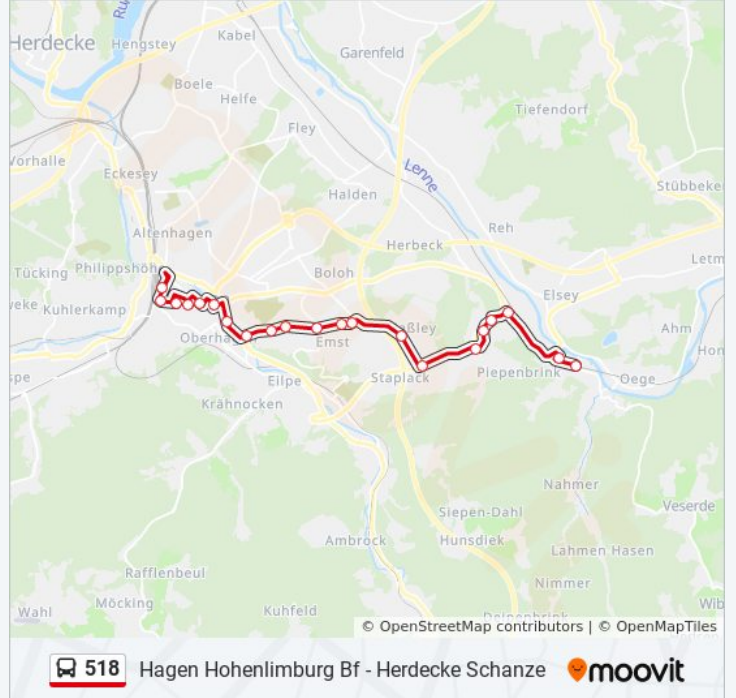

518

Hagen Hohenlimburg Bf - Herdecke Schanze

Hol Dir Die App

Die Buslinie 518 (Hagen Hohenlimburg Bf - Herdecke Schanze) hat 5 Routen

(1) Hagen Hauptbahnhof: 19:51(2) Hagen Hauptbahnhof: 22:29(3) Hagen Hohenlimburg Bf: 04:49 - 14:33(4) Hagen Stadtmitte/volme Galerie: 22:30(5) Herdecke Schanze: 04:47 - 21:30

Verwende Moovit, um die nächste Station der Buslinie 518 zu finden und um zu erfahren wann die nächste Buslinie 518 kommt.

Richtung: Hagen Hauptbahnhof

21 Haltestellen

[LINIENPLAN ANZEIGEN](#)

Hagen Hohenlimburg Bf
Hagen Hohenlimburg Mitte
Hagen Hünenpforte
Hagen Weißensteinstr.
Hagen Holthausen
Hagen Alte Dorfschule
Hagen Staplack / Enervie Zentr
Hagen Haßley
Hagen Emsterfeld
Hagen am Großen Feld
Hagen K.-E.-Osthaus-Str.
Hagen Walddorfstr.
Hagen Wasserloses Tal
Hagen Stadthalle
Hagen Marktbrücke
Hagen Rathaus An Der Volme
Hagen Stadtmitte/Volme Galerie
Hagen Volkspark
Hagen Theater
Hagen Schwenke
Hagen Hauptbahnhof

Buslinie 518 Info

Richtung: Hagen Hauptbahnhof

Stationen: 21

Fahrtdauer: 32 Min

Linien Informationen:

Richtung: Hagen Hauptbahnhof

24 Haltestellen

[LINIENPLAN ANZEIGEN](#)

Herdecke Schanze
 Herdecke Walkenhorst
 Herdecke am Hegede
 Herdecke Sperlingsweg
 Herdecke Nierfeldstr.
 Herdecke am Schlagbaum
 Herdecke Gahlenfeldstr.
 Herdecke Herdecker Bach
 Herdecke Mozartweg
 Herdecke Attenbergstr.
 Herdecke Rathaus
 Herdecke Mitte
 Herdecke Hengsteyseestr.
 Herdecke Brüninghausstr.
 Hagen Weststr.
 Hagen Geitebrücke
 Hagen Klopstockstr.
 Hagen Eichendorffstr.