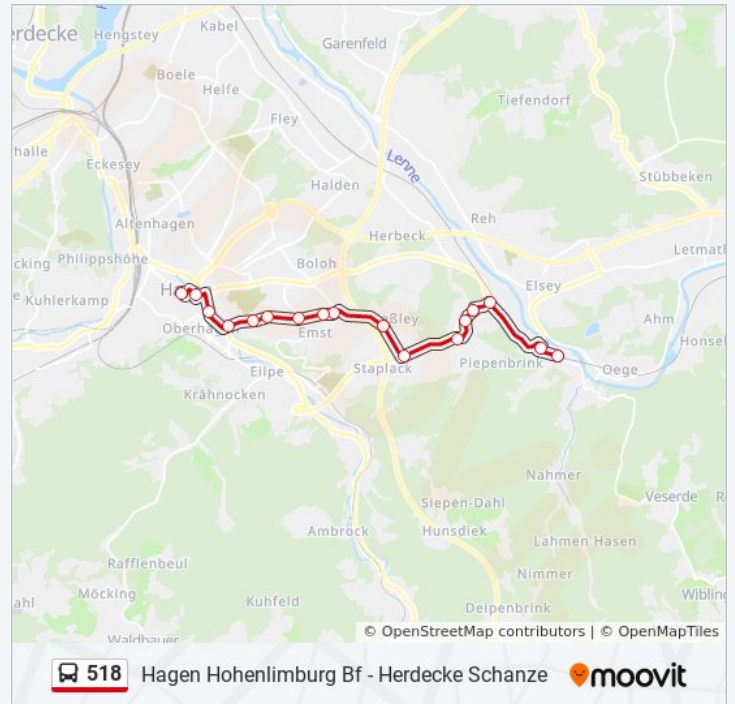

Freitag	Kein Betrieb
Samstag	22:30
Sonntag	22:30

Buslinie 518 Info

Richtung: Hagen Stadtmitte/Volme Galerie

Stationen: 17

Fahrtdauer: 23 Min

Linien Informationen:

Richtung: Herdecke Schanze

44 Haltestellen

[LINIENPLAN ANZEIGEN](#)

Hagen Hohenlimburg Bf
 Hagen Hohenlimburg Mitte
 Hagen Hünenpforte
 Hagen Weißensteinstr.
 Hagen Holthausen
 Hagen Alte Dorfschule
 Hagen Staplack / Enervie Zentr
 Hagen Haßley
 Hagen Emsterfeld
 Hagen am Großen Feld

Buslinie 518 Info

Richtung: Herdecke Schanze

Stationen: 44

Fahrtdauer: 65 Min

Linien Informationen:

Hagen K.-E.-Osthaus-Str.

Hagen Walddorfstr.

Hagen Wasserloses Tal