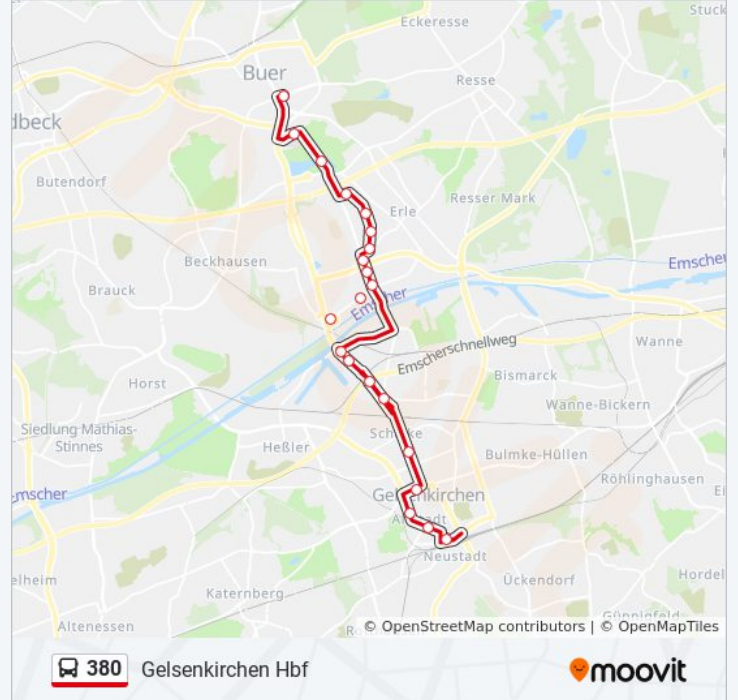

 **380**

Ge Buer Rathaus

Hol Dir Die App

Die Buslinie 380 (Ge Buer Rathaus) hat 2 Routen

(1) Ge Buer Rathaus: 05:01 - 19:20(2) Gelsenkirchen Hbf: 04:38 - 22:40

Verwende Moovit, um die nächste Station der Buslinie 380 zu finden und um zu erfahren wann die nächste Buslinie 380 kommt.

Richtung: Ge Buer Rathaus

19 Haltestellen

[LINIENPLAN ANZEIGEN](#)

Gelsenkirchen Hbf
Gelsenkirchen Machensplatz
Gelsenkirchen Ev. Kliniken
Gelsenkirchen Musiktheater
Gelsenkirchen Grillostr.
Gelsenkirchen Schalker Meile
Gelsenkirchen E.-Kuzorra-Platz
Gelsenkirchen In Der Luchte
Gelsenkirchen Freiligrathstr.
Gelsenkirchen Im Sundern
Gelsenkirchen Pumpwerk
Gelsenkirchen Sport-Paradies
Gelsenkirchen Lindemannsweg
Gelsenkirchen Pottenort
Gelsenkirchen am Fettingkotten
Ge Schweidnitzer Str.
Gelsenkirchen Schloß Berge
Ge Buer Bergm./Scharenw.
Ge Buer Rathaus

Buslinie 380 Fahrpläne

Abfahrzeiten in Richtung Gelsenkirchen Hbf

Montag	04:38 - 22:40
Dienstag	04:38 - 22:40
Mittwoch	04:38 - 22:40
Donnerstag	04:38 - 22:40
Freitag	04:38 - 23:10
Samstag	05:40 - 23:10
Sonntag	07:34 - 22:10

Buslinie 380 Info

Richtung: Gelsenkirchen Hbf

Stationen: 20

Fahrtdauer: 34 Min

Linien Informationen:

Gelsenkirchen Machensplatz

Gelsenkirchen Hbf

Buslinie 380 Offline Fahrpläne und Netzkarten stehen auf moovitapp.com zur Verfügung. Verwende den Moovit App, um Live Bus Abfahrten, Zugfahrpläne oder U-Bahn Fahrplanzeiten zu sehen, sowie Schritt für Schritt Wegangaben für alle öffentlichen Verkehrsmittel in NRW (nordrhein-Westfalen) zu erhalten.