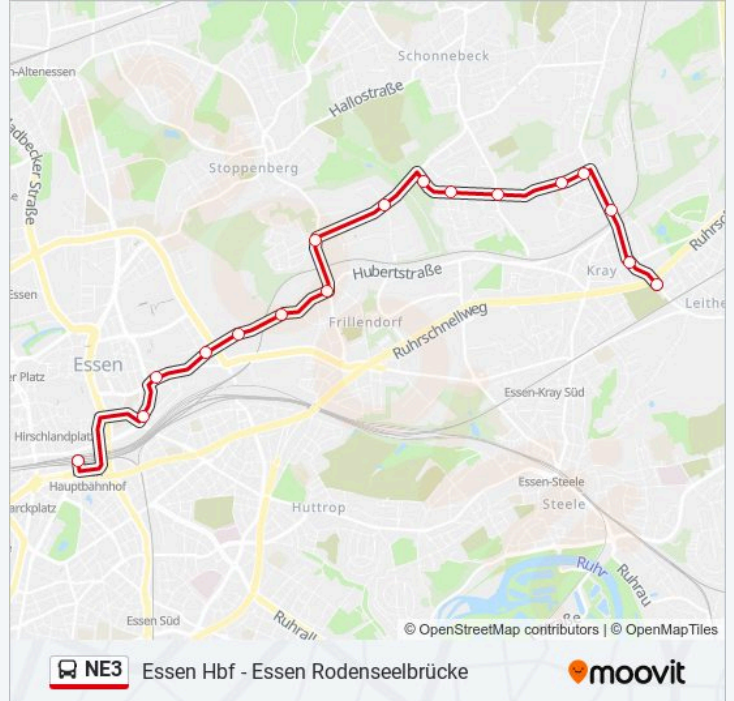

Die Buslinie NE3 (Essen Hbf - Essen Rodenseelbrücke) hat 2 Routen
(1) Essen Hbf: 00:02 - 07:02(2) Essen Rodenseelbrücke: 00:00 - 23:30

Verwende Moovit, um die nächste Station der Buslinie NE3 zu finden und um zu erfahren wann die nächste Buslinie NE3 kommt.

Richtung: Essen Hbf

17 Haltestellen

[LINIENPLAN ANZEIGEN](#)

Essen Rodenseelbrücke
Essen Ottostr.
Essen Kellinghausstr.
Essen Zeche Bonifacius
Essen Rheinelbeweg
Essen M.-Erzberger-Str.
Essen Morgensteig
Essen Bonifaciusstr.
Essen Schulte-Nünning
Essen Helfenbergweg
Essen Hubertstr.
Essen Kumpelweg
Essen Elisenstr.
Essen Eiserne Hand
Essen Goldschmidtstr.
Essen Hollestr.
Essen Hbf

Buslinie NE3 Info**Richtung:** Essen Hbf**Stationen:** 17**Fahrtdauer:** 18 Min**Linien Informationen:**

Richtung: Essen Rodenseelbrücke

26 Haltestellen

[LINIENPLAN ANZEIGEN](#)

- Essen Hbf
- Essen Hollestr.
- Essen Goldschmidtstr.
- Essen Eiserne Hand
- Essen Elisenstr.
- Essen Kumpelweg
- Essen Hubertstr.
- Essen Helfenbergweg
- Essen Schulte-Nünning
- Essen Bonifaciusstr.
- Essen Morgensteig
- Essen M.-Erzberger-Str.
- Essen Rheinelbeweg
- Essen Zeche Bonifacius
- Essen Kellinghausstr.
- Essen Kray Nord Bf
- Essen Kray Markt
- Essen Kray Mitte

Buslinie NE3 Info

Richtung: Essen Rodenseelbrücke

Stationen: 26

Fahrtdauer: 29 Min

Linien Informationen:

Essen Kiwittstr.

Essen Kray Süd Bf

Essen Ostschule