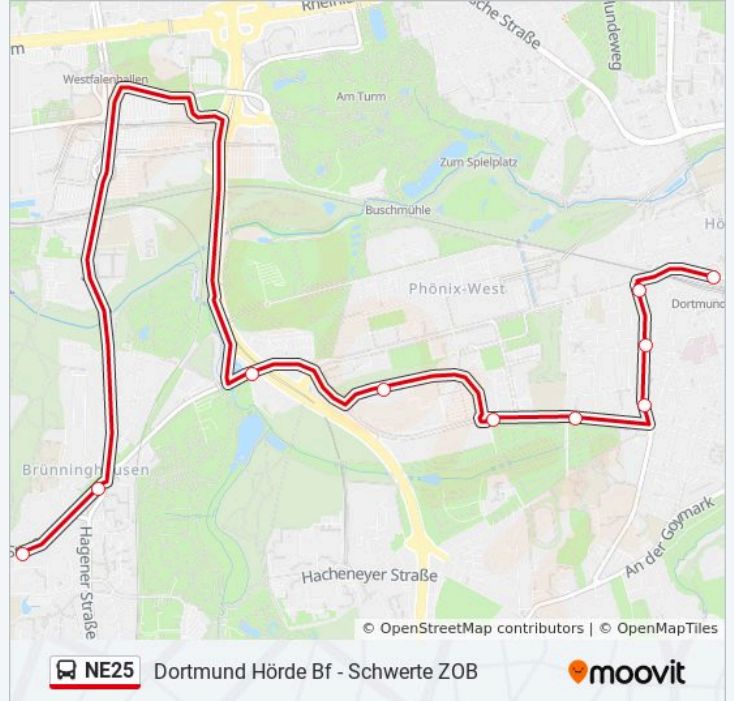

Richtung: Dortmund Hörde Bf

16 Haltestellen

[LINIENPLAN ANZEIGEN](#)

Schwerte ZOB
Schwerte Hastingsallee
Schwerte Ostendamm
Schwerte Talweg
Schwerte Bergstraße
Schwerte Freischütz
Dortmund Nathe
Dortmund Schwerter Wald
Dortmund Iltisweg
Dortmund Berghofer Schulstraße
Dortmund Berghofen Zentrum
Dortmund Kleiberweg
Dortmund Emschertor
Dortmund Bickestraße
Dortmund Bickefeld
Dortmund Hörde Bf

Richtung: Dortmund Hörde Bf

Stationen: 16

Fahrtdauer: 17 Min

Linien Informationen:

Richtung: Dortmund Hörde Bf

10 Haltestellen

[LINIENPLAN ANZEIGEN](#)

- Dortmund Brünningh.Betriebshof
- Dortmund Brünninghausen
- Dortmund Rombergpark
- Dortmund Nortkirchenstr./Wilo
- Dortmund Pferdebachtal
- Dortmund Entenpoth
- Dortmund Teutonenstraße
- Dortmund Hörder Neumarkt
- Dortmund Hochofenstraße
- Dortmund Hörde Bf

Buslinie NE25 Info

Richtung: Dortmund Hörde Bf

Stationen: 10

Fahrtdauer: 10 Min

Linien Informationen:

Richtung: Schwerte Zob

19 Haltestellen

[LINIENPLAN ANZEIGEN](#)