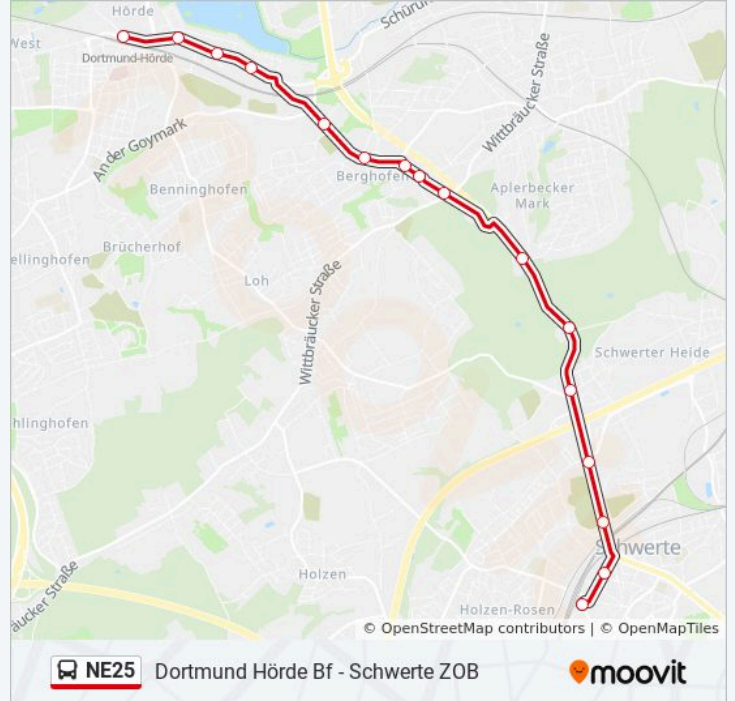

Die Buslinie NE25 (Dortmund Hörde Bf - Schwerte ZOB) hat 3 Routen

(1) Dortmund Hörde Bf: 01:27(2) Dortmund Hörde Bf: 03:50(3) Schwerte ZOB: 00:05 - 07:05

Verwende Moovit, um die nächste Station der Buslinie NE25 zu finden und um zu erfahren wann die nächste Buslinie NE25 kommt.

Richtung: Dortmund Hörde Bf

16 Haltestellen

[LINIENPLAN ANZEIGEN](#)

Schwerte ZOB
Schwerte Hastingsallee
Schwerte Ostendamm
Schwerte Talweg
Schwerte Bergstraße
Schwerte Freischütz
Dortmund Nathe
Dortmund Schwerter Wald
Dortmund Iltisweg
Dortmund Berghofer Schulstraße
Dortmund Berghofen Zentrum
Dortmund Kleiberweg
Dortmund Emschertor
Dortmund Bickestraße
Dortmund Bickefeld
Dortmund Hörde Bf

Buslinie NE25 Fahrpläne

Abfahrzeiten in Richtung Dortmund Hörde Bf

Montag	01:27
Dienstag	01:27
Mittwoch	01:27
Donnerstag	01:27
Freitag	01:27 - 03:27
Samstag	00:27 - 04:27
Sonntag	00:27 - 06:27

Buslinie NE25 Info

Richtung: Dortmund Hörde Bf

Stationen: 16

Fahrtdauer: 17 Min

Linien Informationen:

Richtung: Dortmund Hörde Bf

10 Haltestellen

[LINIENPLAN ANZEIGEN](#)

- Dortmund Brünningh.Betriebshof
- Dortmund Brünninghausen
- Dortmund Rombergpark
- Dortmund Nortkirchenstr./Wilo
- Dortmund Pferdebachtal
- Dortmund Entenpoth
- Dortmund Teutonenstraße
- Dortmund Hörder Neumarkt
- Dortmund Hochofenstraße
- Dortmund Hörde Bf