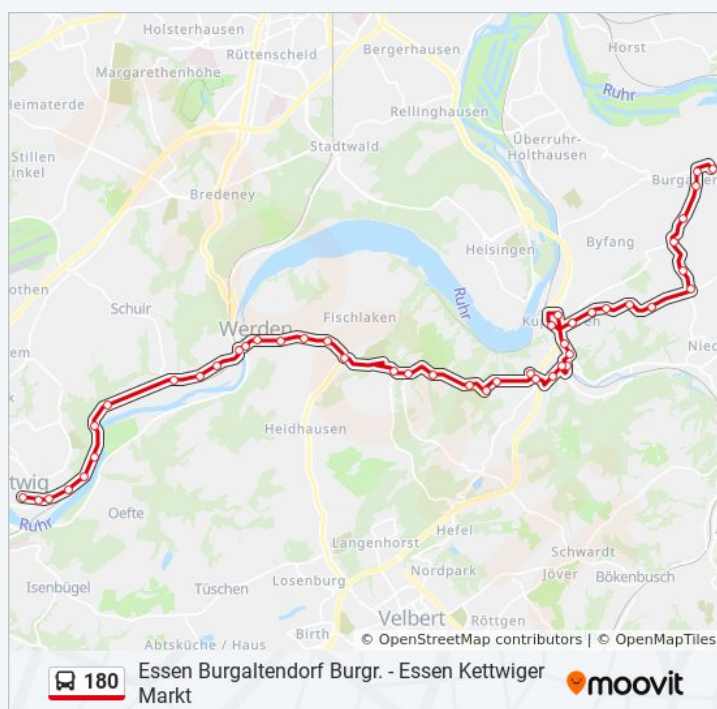

Essen Werden Brücke

Essen Werden S

Mittwoch	04:53 - 21:53
Donnerstag	04:53 - 21:53
Freitag	04:53 - 21:53
Samstag	06:53 - 20:53
Sonntag	07:53 - 22:00

Buslinie 180 Info

Richtung: Essen Kettwiger Markt

Stationen: 45

Fahrtdauer: 49 Min

Linien Informationen:

Essen Von-Schirp-Str.

Essen Döllken

Essen Schuirweg

Essen Ruthertal

Essen Mitzwinkel

Essen Kattenturm