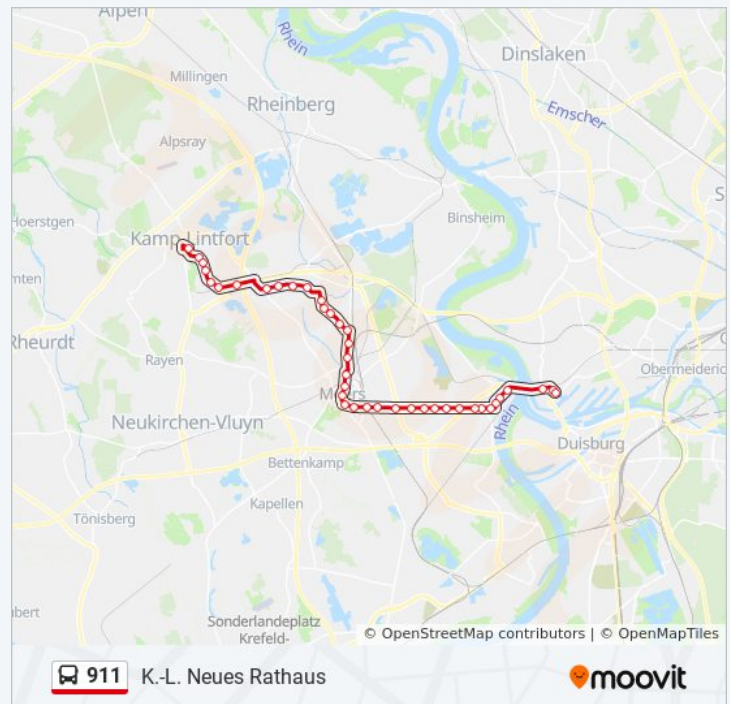

Moers Repelen Markt

Moers Windmühlenstraße

Moers Repelen Siedlung

Kamp-Lintfort Niephauserfeld

Kamp-Lintfort Ebertplatz

Kamp-Lintfort Marienstraße

Kamp-Lintfort Markt

Kamp-Lintfort Albertstraße

Kamp-Lintfort Verkehrspavillon

## Buslinie 911 Info

**Richtung:** K.-L. Neues Rathaus

**Stationen:** 40

**Fahrtdauer:** 62 Min

**Linien Informationen:**

K.-L. Neues Rathaus

**Richtung: Moers Bahnhof**

24 Haltestellen