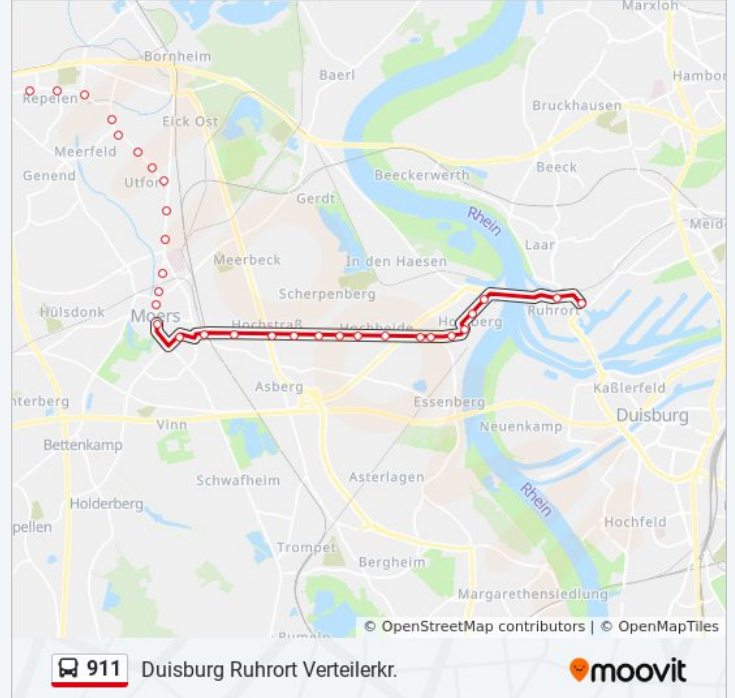

Duisburg Duisburger Str.

Duisburg Bismarckplatz

### Buslinie 911 Info

**Richtung:** Duisburg Ruhrort Verteilerkr.

**Stationen:** 39

**Fahrtdauer:** 57 Min

**Linien Informationen:**

Moers Kampstraße

Moers Eurotec

Moers Bethanien

Moers Cecilienstraße

Moers Scherpenberg

Duisburg Hochheide Markt

Duisburg Ottostr.

Duisburg Südstr.

Duisburg Duisburger Str.

Duisburg Bismarckplatz

Duisburg Paßstr.

Duisburg Moltkeplatz

Duisburg Goetheplatz

Duisburg Friedrichsplatz

Duisburg Ruhrort Verteilerkr.

**Richtung: K.-L. Neues Rathaus**

40 Haltestellen

[LINIENPLAN ANZEIGEN](#)

Duisburg Ruhrort Verteilerkr.