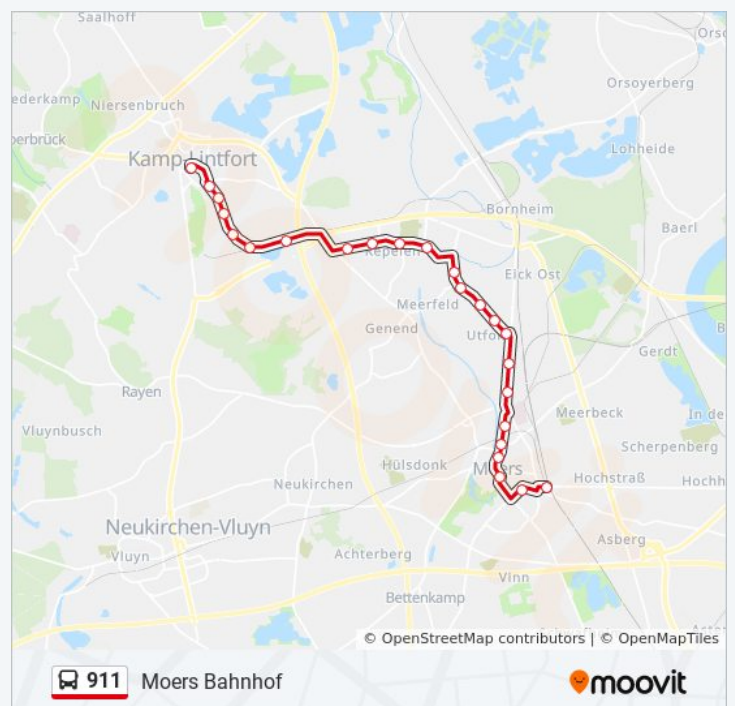

[LINIENPLAN ANZEIGEN](#)

- K.-L. Neues Rathaus
- Kamp-Lintfort Verkehrspavillon
- Kamp-Lintfort Albertstraße
- Kamp-Lintfort Markt
- Kamp-Lintfort Marienstraße
- Kamp-Lintfort Ebertplatz
- Kamp-Lintfort Niephauserfeld
- Moers Repelen Siedlung
- Moers Windmühlenstraße
- Moers Repelen Markt
- Moers Repelen Linde
- Moers Eicker Wiesen
- Moers Rheinkamper Ring
- Moers Oderstraße
- Moers Baumstraße
- Moers Ufort Rathaus
- Moers Kampstraße
- Moers Eurotec
- Moers Bethanien
- Moers Baerler Straße
- Moers Nordring
- Moers Königlicher Hof
- Moers Augustastr.
- Moers Bahnhof

**Richtung:** Moers Bahnhof

**Stationen:** 24

**Fahrtdauer:** 33 Min

**Linien Informationen:**

**Richtung: Moers Königlicher Hof**

19 Haltestellen

[LINIENPLAN ANZEIGEN](#)

**Buslinie 911 Fahrpläne**

Abfahrzeiten in Richtung Moers Königlicher Hof

Montag	19:21 - 23:40
--------	---------------

Duisburg Ruhrort Verteilerkr.

Duisburg Ruhrort Verteilerkr.

Duisburg Friedrichsplatz

Duisburg Goetheplatz

Duisburg Moltkeplatz