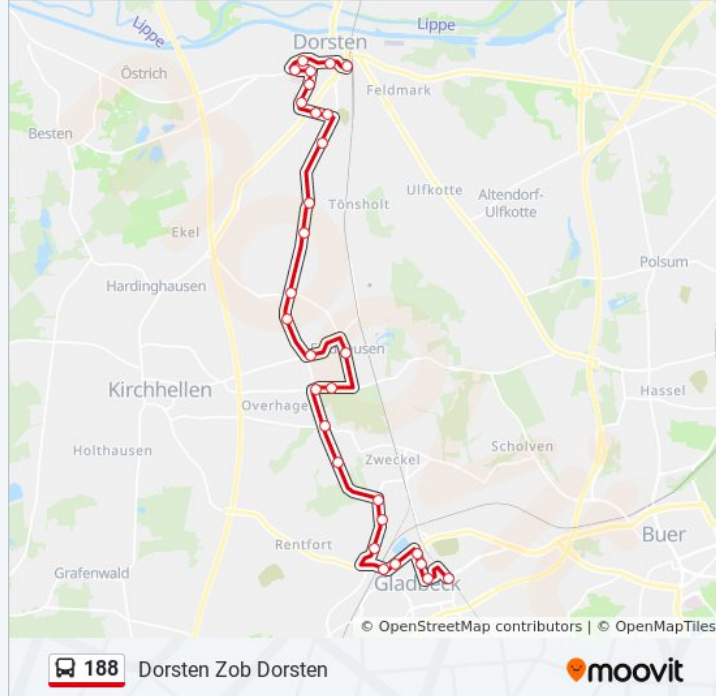

Buslinie 188 Info

Richtung: Bottrop Vikars Kamp

Stationen: 14

Fahrdauer: 15 Min

Linien Informationen:

Richtung: Dorsten Zob Dorsten

29 Haltestellen

[LINIENPLAN ANZEIGEN](#)

Buslinie 188 Info

Richtung: Dorsten Zob Dorsten

Stationen: 29

Fahrtdauer: 32 Min

Linien Informationen:

Bottrop Grenzstr.

Dorsten Feldmark

Dorsten Sperberstr.

Dorsten Habichtstr.

Dorsten Nonnenkamp

Dorsten Kolkstr.

Dorsten Hülskampsweg

Dor St.-Elisab.-Krankenhaus

Dorsten Iltisweg

Dorsten Essener Tor

Dorsten Zob Dorsten

 188 Dorsten Zob Dorsten

Richtung: Gla Oberhof

29 Haltestellen

[LINIENPLAN ANZEIGEN](#)

Dorsten Zob Dorsten

Dorsten Essener Tor

Dorsten Iltisweg

Dor St.-Elisab.-Krankenhaus