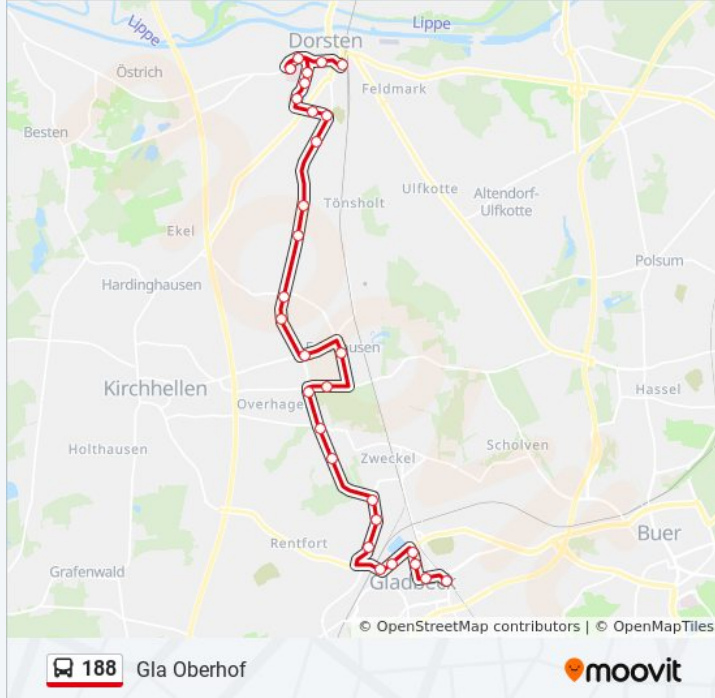

188

Bottrop Vikars Kamp

Hol Dir Die App

Die Buslinie 188 (Bottrop Vikars Kamp) hat 3 Routen

(1) Bottrop Vikars Kamp: 13:42(2) Dorsten Zob Dorsten: 05:19 - 21:19(3) Gla Oberhof: 06:06 - 18:06

Verwende Moovit, um die nächste Station der Buslinie 188 zu finden und um zu erfahren wann die nächste Buslinie 188 kommt.

Buslinie 188 Info

Richtung: Bottrop Vikars Kamp

Stationen: 14

Fahrdauer: 15 Min

Linien Informationen:

Richtung: Dorsten Zob Dorsten

29 Haltestellen

[LINIENPLAN ANZEIGEN](#)

Buslinie 188 Info

Richtung: Gla Oberhof

Stationen: 29

Fahrtdauer: 31 Min

Linien Informationen:

Gladbeck Beisenbusch

Gla Maschinenhalle Zweckel

Gla Schultenbrücke

Gladbeck Woorthstr.

Gladbeck Scholtwiese

Gla West Bf

Gladbeck Nordpark

Gladbeck Talstr.

Gladbeck Hölderlinstr.

Gla Goetheplatz

Gla Oberhof