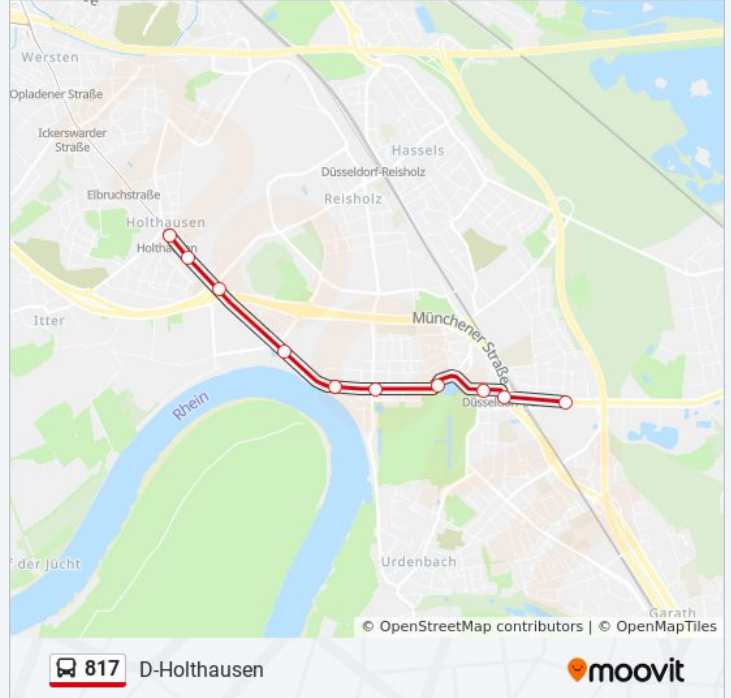

### Richtung: D-Holthausen

10 Haltestellen

[LINIENPLAN ANZEIGEN](#)

D-Benrath Btf

D-Benrath S

D-Urdenbacher Allee

D-Schloss Benrath

D-Kappeler Straße

D-Schöne Aussicht

D-Am Trippelsberg

D-Niederheid

D-Adolf-Klarenbach-Straße

D-Holthausen

### Buslinie 817 Info

**Richtung:** D-Holthausen

**Stationen:** 10

**Fahrdauer:** 9 Min

**Linien Informationen:**