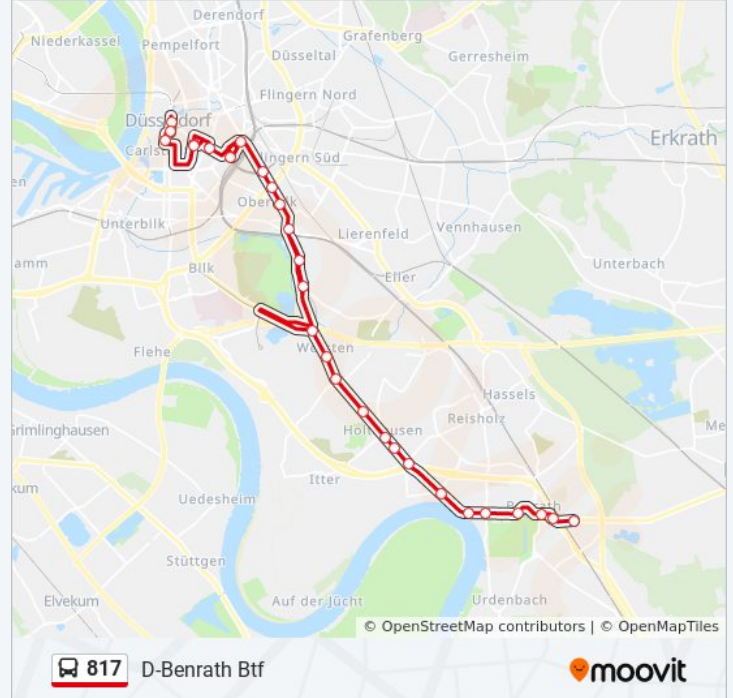

## Richtung: D-Benrath Btf

25 Haltestellen

[LINIENPLAN ANZEIGEN](#)

- D-Heinrich-Heine-Allee U
- D-Steinstraße/Berliner Allee U
- D-Oststraße U
- Düsseldorf Hbf
- D-Worringer Platz
- D-Handelszentrum/Moskauer Str.
- D-Oberbilker Markt U
- D-Ellerstraße
- D-Oberbilk S U
- D-Kaiserslauterner Straße
- D-Provinzialplatz
- D-Werstener Dorfstraße
- D-Opladener Straße
- D-Ickerswarder Straße
- D-Elbruchstraße
- D-Holthausen
- D-Adolf-Klarenbach-Straße
- D-Niederheid
- D-Am Trippelsberg
- Schöne Aussicht - Düsseldorf
- D-Kappeler Straße

## Buslinie 817 Info

**Richtung:** D-Benrath Btf

**Stationen:** 25

**Fahrtdauer:** 30 Min

**Linien Informationen:**

Schloss Benrath - Düsseldorf

D-Urdenbacher Allee

D-Benrath S

### Richtung: D-Heinrich-Heine-Allee U

27 Haltestellen

[LINIENPLAN ANZEIGEN](#)

D-Benrath Btf

D-Benrath S

D-Urdenbacher Allee

D-Schloss Benrath

D-Kappeler Straße