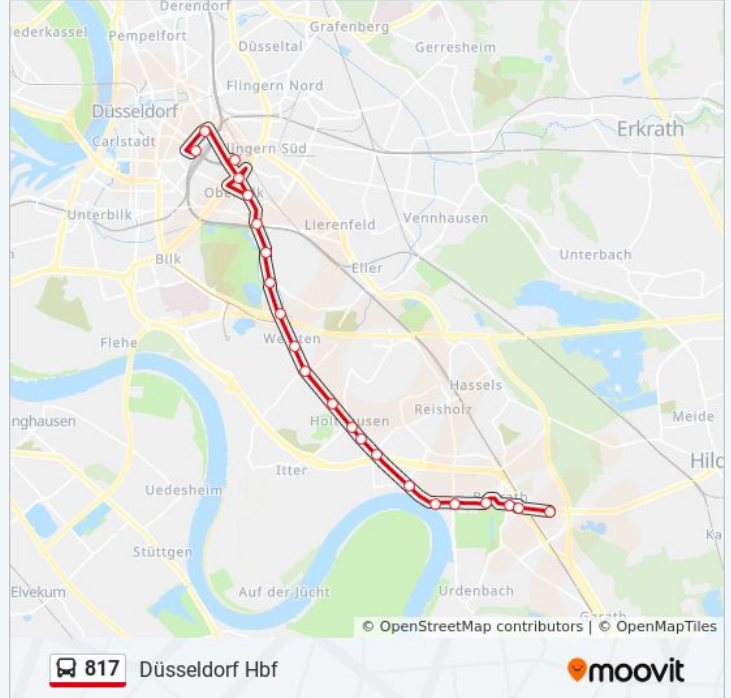

D-Oberbilker Markt U

D-Handelszentrum/Moskauer Str.

D-Worringer Platz

Düsseldorf Hbf

Buslinie 817 Offline Fahrpläne und Netzkarten stehen auf moovitapp.com zur Verfügung. Verwende den [Moovit App](#), um Live Bus Abfahrten, Zugfahrpläne oder U-Bahn Fahrplanzeiten zu sehen, sowie Schritt für Schritt Wegangaben für alle öffentlichen Verkehrsmittel in NRW (Nordrhein-Westfalen) zu erhalten.

[Über Moovit](#) • [MaaS Lösungen](#) • [Unterstützte Länder](#) • [Mooviter Community](#)

© 2024 Moovit - Alle Rechte vorbehalten

Siehe Live Ankunftszeiten