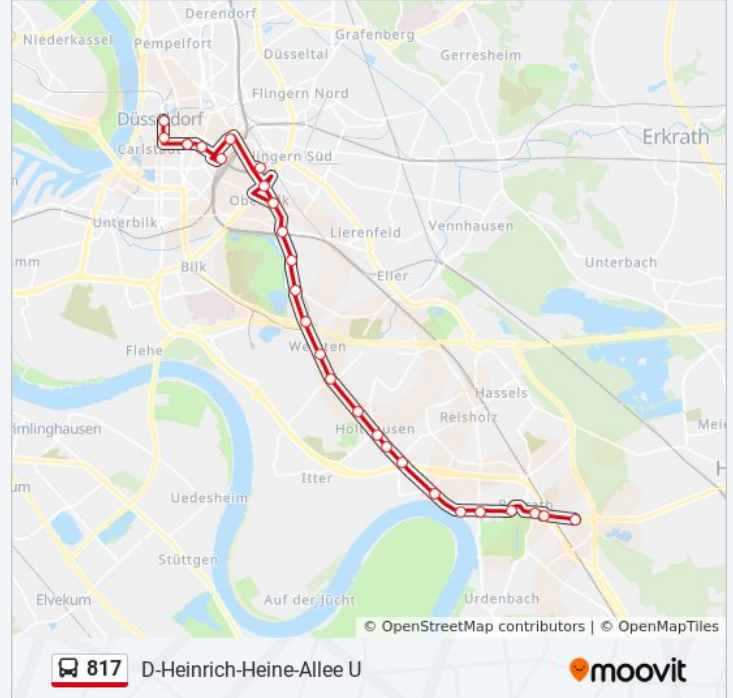

### Buslinie 817 Info

**Richtung:** D-Heinrich-Heine-Allee U

**Stationen:** 27

**Fahrtdauer:** 32 Min

**Linien Informationen:**

D-Oberbilkler Markt U

D-Handelszentrum/Moskauer Str.

D-Worringer Platz

Düsseldorf Hbf

D-Oststraße U

D-Steinstraße/Berliner Allee U

D-Steinstraße/Berliner Allee U

D-Benrather Straße U

D-Heinrich-Heine-Allee U

### Richtung: D-Holthausen

10 Haltestellen

[LINIENPLAN ANZEIGEN](#)

D-Benrath Btf

D-Benrath S

D-Urdenbacher Allee

D-Schloss Benrath

D-Kappeler Straße

### Buslinie 817 Info

**Richtung:** D-Holthausen

**Stationen:** 10

**Fahrdauer:** 9 Min

**Linien Informationen:**