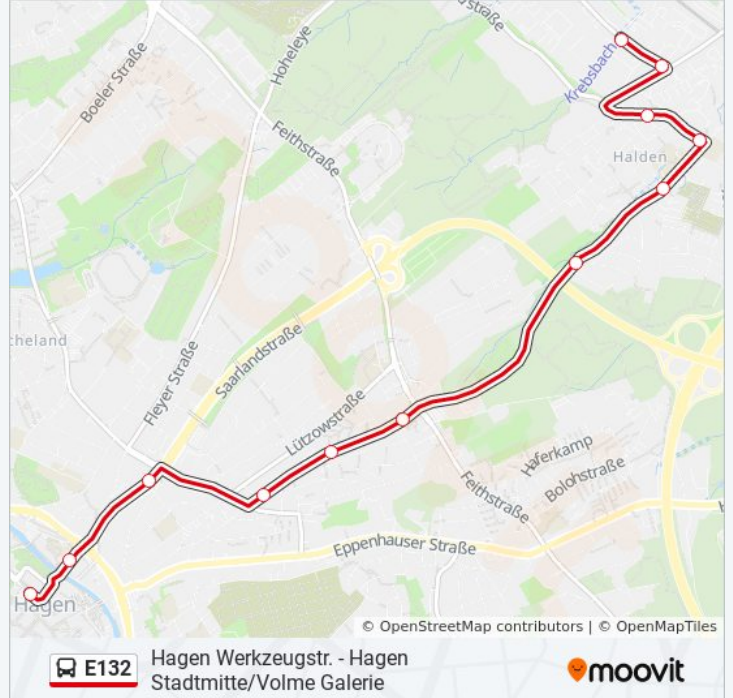

 E132Hagen Werkzeugstr. - Hagen Stadtmitte/Volme
Galerie[Hol Dir Die App](#)

Die Buslinie E132 Hagen Werkzeugstr. - Hagen Stadtmitte/Volme Galerie hat eine Route. Betriebszeiten an Werktagen
(1) Hagen Stadtmitte/volme Galerie: 14:26
Verwende Moovit, um die nächste Station der Buslinie E132 zu finden und um zu erfahren wann die nächste Buslinie E132 kommt.

Richtung: Hagen Stadtmitte/Volme Galerie

12 Haltestellen

[LINIENPLAN ANZEIGEN](#)

Hagen Werkzeugstr.
Hagen Rohrstr.
Hagen Im Alten Holz
Hagen Sauerlandstr.
Hagen Dümpelstr.
Hagen Spessartstr.
Hagen Fh Südwestfalen
Hagen Bettermannshof
Hagen Bülowstr.
Hagen Landgericht
Hagen Emilienplatz
Hagen Stadtmitte/Volme Galerie

Buslinie E132 FahrpläneAbfahrzeiten in Richtung Hagen Stadtmitte/volme
Galerie

Montag	Kein Betrieb
Dienstag	Kein Betrieb
Mittwoch	Kein Betrieb
Donnerstag	Kein Betrieb
Freitag	14:26
Samstag	Kein Betrieb
Sonntag	Kein Betrieb

Buslinie E132 Info**Richtung:** Hagen Stadtmitte/Volme Galerie**Stationen:** 12**Fahrdauer:** 15 Min**Linien Informationen:**

Buslinie E132 Offline Fahrpläne und Netzkarten stehen auf moovitapp.com zur Verfügung. Verwende den [Moovit App](#), um Live Bus Abfahrten, Zugfahrpläne oder U-Bahn Fahrplanzeiten zu sehen, sowie Schritt für Schritt Wegangaben für alle öffentlichen Verkehrsmittel in NRW (Nordrhein-Westfalen) zu erhalten.