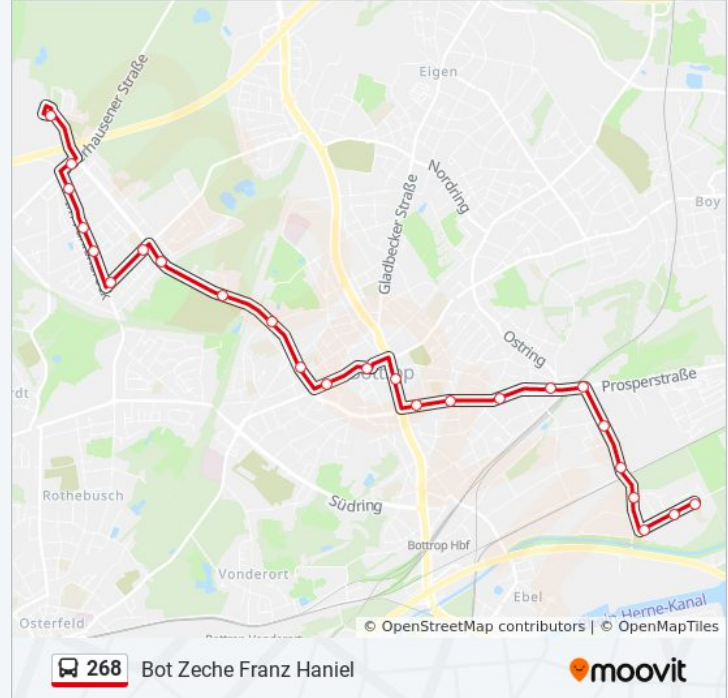

Buslinie 268 Fahrpläne

Abfahrzeiten in Richtung Bot Klopriesstr.

Montag	05:50 - 19:45
Dienstag	05:50 - 19:45
Mittwoch	05:50 - 19:45
Donnerstag	05:50 - 19:45
Freitag	05:50 - 19:45
Samstag	06:18 - 20:48
Sonntag	10:18 - 20:18

Buslinie 268 Info

Richtung: Bot Klopriesstr.

Stationen: 25

Fahrdauer: 32 Min

Linien Informationen:

Bottrop Knappen-/ Prosperstr.

Bottrop Malakoffturm

Bottrop Bahnübergang

Buslinie 268 Info

Richtung: Bot Zeche Franz Haniel

Stationen: 25

Fahrdauer: 36 Min

Linien Informationen:

Bot Lindhorststr.

Bottrop Im Fuhlenbrock

Bot Fuhlenbr. Markt

Bottrop Herderstr.

Bottrop Heinrich-Heine-Str.

Bottrop Oberhausener Str.

Bot Zeche Franz Haniel

Richtung: Bot Zob Berliner Platz

13 Haltestellen

[LINIENPLAN ANZEIGEN](#)

Bot Klopriesstr.