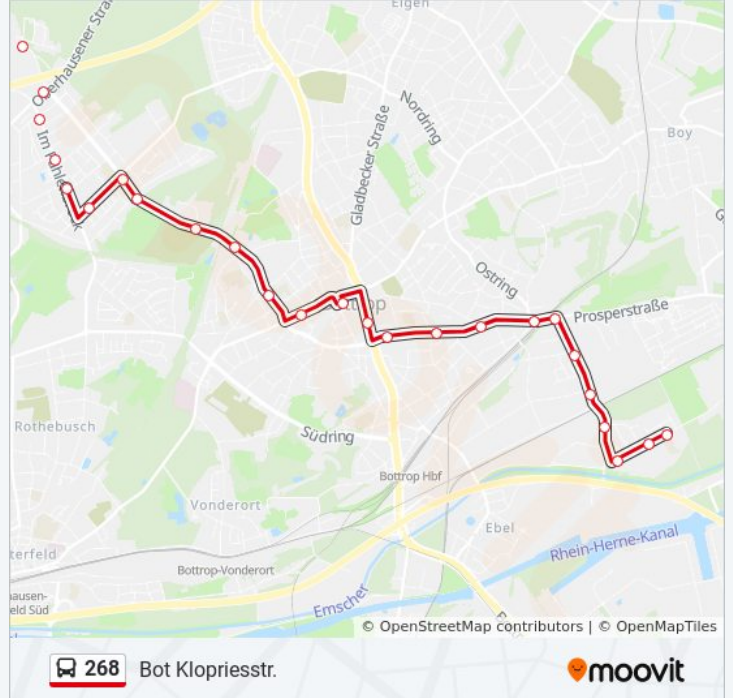

Buslinie 268 Info**Richtung:** Bot Fuhlenbr. Markt**Stationen:** 21**Fahrdauer:** 26 Min**Linien Informationen:**

Richtung: Bot Klopriesstr.

25 Haltestellen

[LINIENPLAN ANZEIGEN](#)

Bot Zeche Franz Haniel
 Bottrop Oberhausener Str.
 Bottrop Heinrich-Heine-Str.
 Bottrop Herderstr.
 Bot Fuhlenbr. Markt
 Bottrop Im Fuhlenbrock
 Bot Lindhorststr.
 Bot Eichendorffstr.
 Bot Parkfriedhof
 Bottrop Sportpark
 Bot am Lamperfeld
 Bot Pferdemarkt
 Bot Zob Berliner Platz
 Bottrop Paßstraße/Realschulen
 Prosperstr./Arbeitsamt
 Bottrop Brinkstr.
 Bottrop Paßstr.
 Bottrop Prosperstr./Ostring

Buslinie 268 Fahrpläne

Abfahrzeiten in Richtung Bot Klopriesstr.

Montag	05:50 - 19:45
Dienstag	05:50 - 19:45
Mittwoch	05:50 - 19:45
Donnerstag	05:50 - 19:45
Freitag	05:50 - 19:45
Samstag	06:18 - 20:48
Sonntag	10:18 - 20:18

Buslinie 268 Info

Richtung: Bot Klopriesstr.

Stationen: 25

Fahrdauer: 32 Min

Linien Informationen:

Bottrop Knappen-/ Prosperstr.

Bottrop Malakoffturm

Bottrop Bahnübergang

Bot Speckenbruch

Bottrop In Der Welheimer Mark

Bottrop Döckelhorst

Bot Klopriesstr.

Richtung: Bot Zeche Franz Haniel

25 Haltestellen

[LINIENPLAN ANZEIGEN](#)

Bot Klopriesstr.