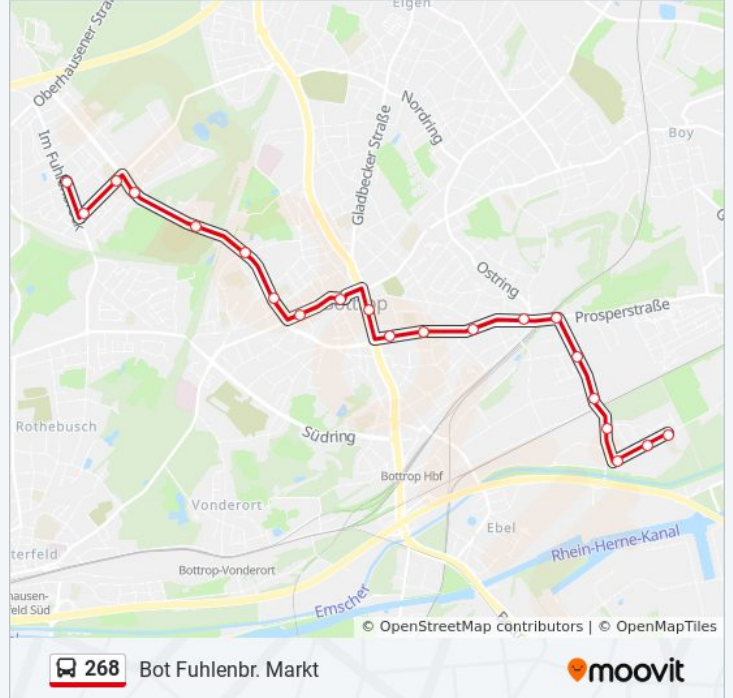

 268

Bot Fuhlenbr. Markt

[Hol Dir Die App](#)

Die Buslinie 268 (Bot Fuhlenbr. Markt) hat 4 Routen

(1) Bot Fuhlenbr. markt: 20:16 - 20:46(2) Bot Klopriesstr.: 05:50 - 19:45(3) Bot Zeche Franz Haniel: 05:52 - 19:16(4) Bot Zob Berliner Platz: 07:38

Verwende Moovit, um die nächste Station der Buslinie 268 zu finden und um zu erfahren wann die nächste Buslinie 268 kommt.

Richtung: Bot Fuhlenbr. Markt

21 Haltestellen

[LINIENPLAN ANZEIGEN](#)

Bot Klopriesstr.
Bottrop Döckelhorst
Bottrop In Der Welheimer Mark
Bot Speckenbruch
Bottrop Bahnübergang
Bottrop Malakoffturm
Bottrop Knappen-/ Prosperstr.
Bottrop Prosperstr./Ostring
Bottrop Paßstr.
Bottrop Brinkstr.
Prosperstr/Arbeitsamt
Bottrop Paßstraße/Realschulen
Bot Zob Berliner Platz
Bot Pferdemarkt
Bot am Lamperfeld
Bottrop Sportpark
Bot Parkfriedhof
Bot Eichendorffstr.
Bot Lindhorststr.
Bottrop Im Fuhlenbrock
Bot Fuhlenbr. Markt

Buslinie 268 Info**Richtung:** Bot Fuhlenbr. Markt**Stationen:** 21**Fahrdauer:** 26 Min**Linien Informationen:**

Richtung: Bot Klopriesstr.

25 Haltestellen

[LINIENPLAN ANZEIGEN](#)

Bot Zeche Franz Haniel
 Bottrop Oberhausener Str.
 Bottrop Heinrich-Heine-Str.
 Bottrop Herderstr.
 Bot Fuhlenbr. Markt
 Bottrop Im Fuhlenbrock
 Bot Lindhorststr.
 Bot Eichendorffstr.
 Bot Parkfriedhof
 Bottrop Sportpark
 Bot am Lamperfeld
 Bot Pferdemarkt
 Bot Zob Berliner Platz
 Bottrop Paßstraße/Realschulen
 Prosperstr./Arbeitsamt
 Bottrop Brinkstr.
 Bottrop Paßstr.
 Bottrop Prosperstr./Ostring

Buslinie 268 Info

Richtung: Bot Klopriesstr.

Stationen: 25

Fahrdauer: 32 Min

Linien Informationen:

Bottrop Knappen-/ Prosperstr.

Bottrop Malakoffturm

Bottrop Bahnübergang