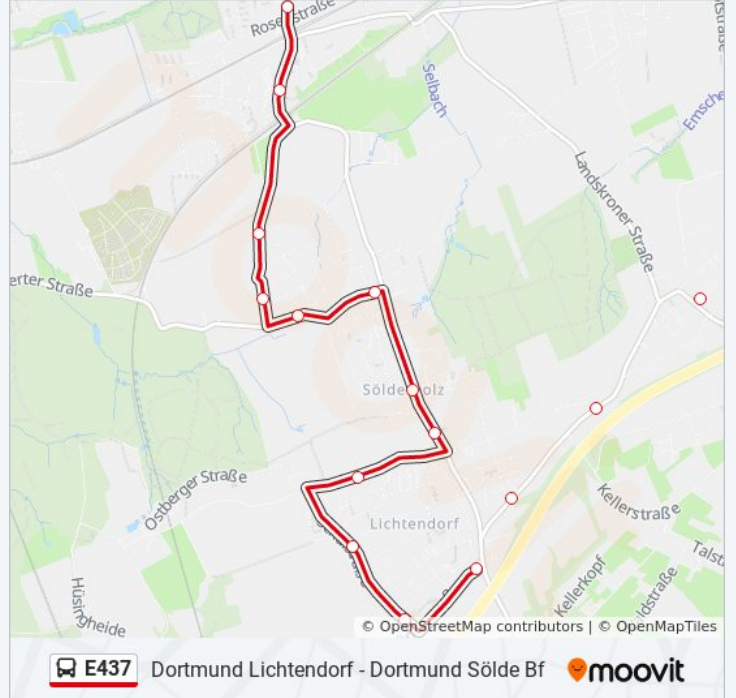

Verwende Moovit, um die nächste Station der Buslinie E437 zu finden und um zu erfahren wann die nächste Buslinie E437 kommt.

Richtung: Dortmund Aplerbeck

8 Haltestellen

[LINIENPLAN ANZEIGEN](#)

Dortmund Sölde Bf
Dortmund Nathmerichstraße
Dortmund Sölde Friedhof
Dortmund Schleefstraße
Dortmund Köln-Berliner Straße
Dortmund Vieselerhofstraße
Dortmund Lübckerhofstraße
Dortmund Aplerbeck

Richtung: Dortmund Sölde Bf

15 Haltestellen

[LINIENPLAN ANZEIGEN](#)

Holzwickede Landskrone
 Söldeholz, Nelkenstraße
 Dortmund Lavendelweg
 Dortmund Lichtendorf
 Dortmund Lichtendorf Schule
 Dortmund Lambergstraße
 Dortmund Eichholzstraße
 Dortmund Söldeholz
 Dortmund Resedastraße
 Dortmund Bodieckstraße
 Dortmund Gladiolenstraße
 Dortmund Agavenstraße
 Dortmund Primelstraße
 Dortmund Schlagbaumstraße
 Dortmund Sölde Bf

Buslinie E437 Info

Richtung: Dortmund Sölde Bf

Stationen: 15

Fahrtdauer: 13 Min

Linien Informationen:

Richtung: Holzwickede Schulzentrum

15 Haltestellen

[LINIENPLAN ANZEIGEN](#)

- Dortmund Primelstraße
- Dortmund Agavenstraße
- Dortmund Gladiolenstraße
- Dortmund Bodieckstraße
- Dortmund Resedastraße
- Dortmund Sölderholz
- Dortmund Eichholzstraße
- Dortmund Lambergstraße
- Dortmund Lichtendorf Schule
- Dortmund Lichtendorf
- Dortmund Lavendelweg
- Dortmund Nelkenstraße
- Holzwickede, Emscherquelle
- Holzwickede Landskrone
- Holzwickede Schulzentrum