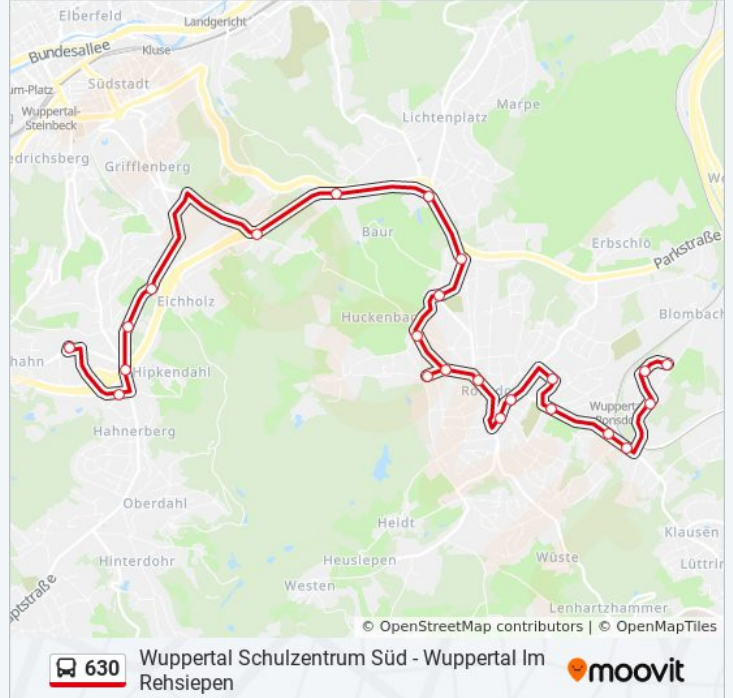

## Richtung: Wuppertal Im Rehsiepen

23 Haltestellen

[LINIENPLAN ANZEIGEN](#)

Wuppertal Schulzentrum Süd  
 Wuppertal Taunusweg  
 Wuppertal Hahnerberg  
 Wuppertal Obere Jägerhofstr.  
 Wuppertal Friedenshain  
 Wuppertal am Freudenberg  
 Wuppertal Kapellen  
 Wuppertal Lichtscheid  
 Wuppertal Parkstraße  
 Wuppertal Staubenthaler Höhe  
 Wuppertal Luhnsfelder Höhe  
 Wuppertal Holthäuser Straße  
 Wuppertal Kneipsgasse  
 Wuppertal Ronsdorf Markt  
 Wuppertal am Stadtbahnhof  
 Wuppertal Lüttringhauser Str.  
 Wuppertal am Kraftwerk  
 Wuppertal Kratzkopfstraße

## Buslinie 630 Info

**Richtung:** Wuppertal Im Rehsiepen

**Stationen:** 23

**Fahrtdauer:** 35 Min

**Linien Informationen:**

- Wuppertal Ferd.-Lassalle-Str.
- Wuppertal Gasstraße
- Wuppertal Oberhoffsfeld
- Wuppertal Mohrhennsfeld
- Wuppertal Im Rehsiepen

**Richtung: Wuppertal Schenkstraße**

20 Haltestellen

[LINIENPLAN ANZEIGEN](#)

- Wuppertal Schulzentrum Süd
- Wuppertal Taunusweg
- Wuppertal Hahnerberg
- Wuppertal Obere Jägerhofstr.
- Wuppertal Friedenshain
- Wuppertal am Freudenberg
- Wuppertal Kapellen
- Wuppertal Lichtscheid
- Wuppertal Parkstraße
- Wuppertal Staubenthaler Höhe
- Wuppertal Luhnsfelder Höhe
- Wuppertal Holthauer Straße
- Wuppertal Kneipsgasse
- Wuppertal Ronsdorf Markt
- Wuppertal am Stadtbahnhof
- Wuppertal Lüttringhauser Str.
- Wuppertal am Kraftwerk
- Wuppertal An den Friedhöfen

**Buslinie 630 Info**

**Richtung:** Wuppertal Schenkstraße

**Stationen:** 20

**Fahrdauer:** 26 Min

**Linien Informationen:**

Wuppertal Schenkstraße

Wuppertal Schenkstraße