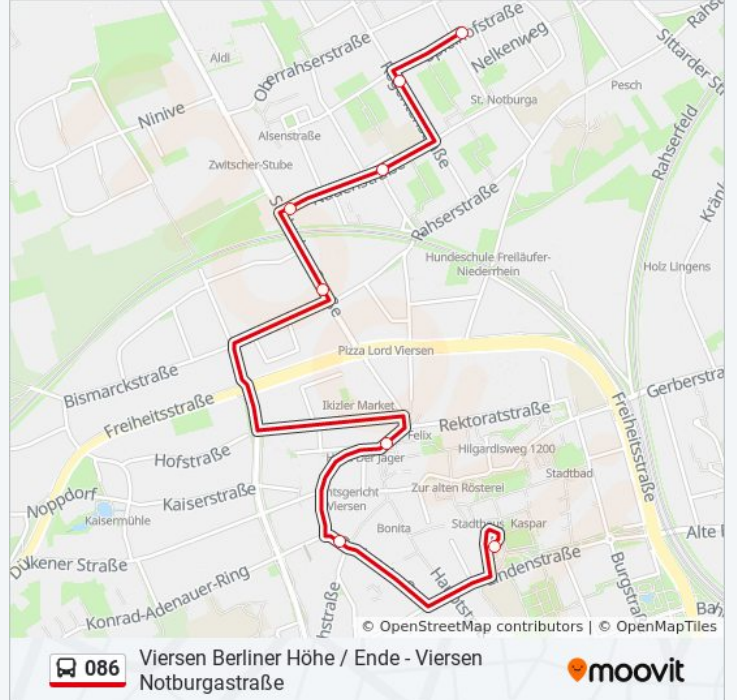

 086

Viersen Berliner Höhe / Ende - Viersen Notburgastraße

[Hol Dir Die App](#)

Die Buslinie 086 (Viersen Berliner Höhe / Ende - Viersen Notburgastraße) hat 2 Routen

(1) Viersen Berliner Höhe / ende: 05:40 - 19:28(2) Viersen Notburgastraße: 05:40 - 20:32

## Richtung: Viersen Notburgastraße

20 Haltestellen

[LINIENPLAN ANZEIGEN](#)

- Viersen Berliner Höhe / Ende
- Viersen Berliner Höhe / Mitte
- Viersen Berl.Höhe/Hochhaus
- Viersen Berl.Höhe / Beber.Str.
- Viersen Rothweg
- Viersen Weiherstraße / Mitte
- Viersen Pittenberg
- Viersen Brasselstraße
- Viersen Feldmühle
- Viersen Seilerwall
- Viersen Gereonsplatz
- Viersen Rathaus
- Viersen Busbahnhof
- Viersen Gartenstraße
- Viersen Remigiusplatz
- Viersen Florastraße
- Viersen Nauen-/Süchtelner Str.
- Viersen Nauenstraße / Mitte

## Buslinie 086 Fahrpläne

Abfahrzeiten in Richtung Viersen Notburgastraße

Montag	05:40 - 20:32
Dienstag	05:40 - 20:32
Mittwoch	05:40 - 20:32
Donnerstag	05:40 - 20:32
Freitag	08:40 - 21:32
Samstag	07:40 - 18:22
Sonntag	08:40 - 21:32

## Buslinie 086 Info

**Richtung:** Viersen Notburgastraße

**Stationen:** 20

**Fahrtdauer:** 29 Min

**Linien Informationen:**

Viersen Regentenstraße

Viersen Notburgastraße

Buslinie 086 Offline Fahrpläne und Netzkarten stehen auf moovitapp.com zur Verfügung. Verwende den [Moovit App](#), um Live Bus Abfahrten, Zugfahrpläne oder U-Bahn Fahrplanzeiten zu sehen, sowie Schritt für Schritt Wegangaben für alle öffentlichen Verkehrsmittel in NRW (Nordrhein-Westfalen) zu erhalten.