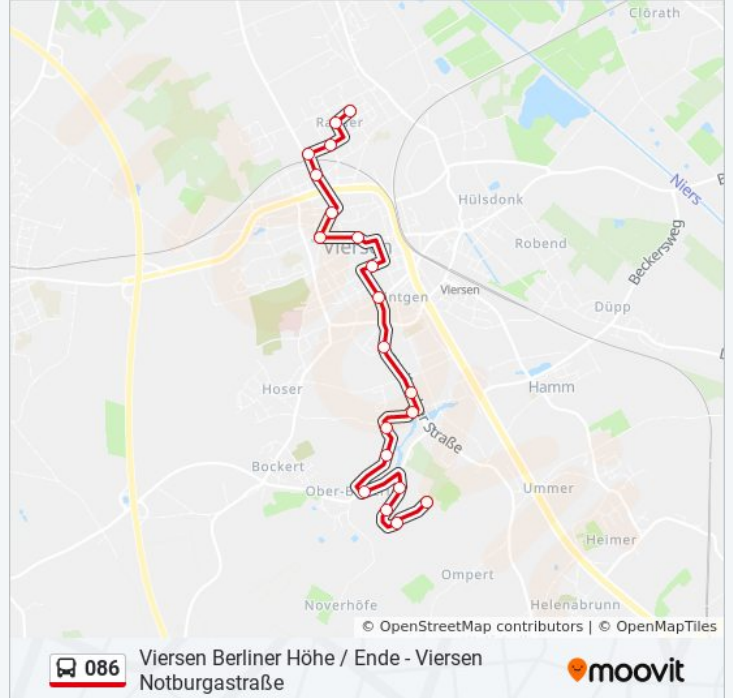

### Richtung: Viersen Berliner Höhe / Ende

20 Haltestellen

[LINIENPLAN ANZEIGEN](#)

Viersen Notburgastraße  
Viersen Regentenstraße  
Viersen Nauenstraße / Mitte  
Viersen Nauen-/Süchtelner Str.  
Viersen Florastraße  
Viersen Remigiusplatz  
Viersen Gartenstraße  
Viersen Busbahnhof  
Viersen Casinogarten  
Viersen Hauptstraße  
Viersen Seilerwall  
Viersen Feldmühle  
Viersen Brasselstraße  
Viersen Pittenberg  
Viersen Weiherstraße / Mitte  
Viersen Rothweg  
Viersen Berl.Höhe / Beber.Str.  
Viersen Berl.Höhe/Hochhaus  
Viersen Berliner Höhe / Mitte  
Viersen Berliner Höhe / Ende

### Buslinie 086 Fahrpläne

Abfahrzeiten in Richtung Viersen Berliner Höhe / ende

Montag	05:40 - 19:28
Dienstag	05:40 - 19:28
Mittwoch	05:40 - 19:28
Donnerstag	05:40 - 19:28
Freitag	Kein Betrieb
Samstag	07:40 - 13:28
Sonntag	Kein Betrieb

### Buslinie 086 Info

**Richtung:** Viersen Berliner Höhe / Ende

**Stationen:** 20

**Fahrtdauer:** 27 Min

**Linien Informationen:**

## Richtung: Viersen Notburgastraße

20 Haltestellen

[LINIENPLAN ANZEIGEN](#)

- Viersen Berliner Höhe / Ende
- Viersen Berliner Höhe / Mitte
- Viersen Berl.Höhe/Hochhaus
- Viersen Berl.Höhe / Beber.Str.
- Viersen Rothweg
- Viersen Weiherstraße / Mitte
- Viersen Pittenberg
- Viersen Brasselstraße
- Viersen Feldmühle
- Viersen Seilerwall
- Viersen Gereonsplatz
- Viersen Rathaus
- Viersen Busbahnhof
- Viersen Gartenstraße
- Viersen Remigiusplatz
- Viersen Florastraße
- Viersen Nauen-/Süchtelner Str.
- Viersen Nauenstraße / Mitte