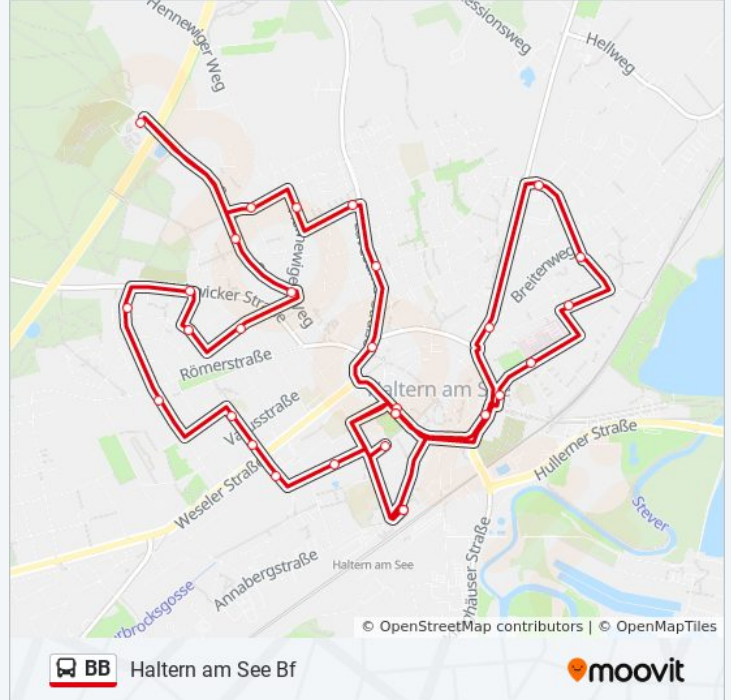

Haltern am See Bf

Hol Dir Die App

Die Buslinie BB Haltern am See Bf hat eine Route. Betriebszeiten an Werktagen

(1) Haltern Am See Bf: 08:08 - 17:08

Verwende Moovit, um die nächste Station der Buslinie BB zu finden und um zu erfahren wann die nächste Buslinie BB kommt.

Richtung: Haltern am See Bf

30 Haltestellen

[LINIENPLAN ANZEIGEN](#)

- Haltern am See Bf
- Haltern am See Stadtparkasse
- Haltern Kärntner Platz
- Haltern am See Hullerner Str.
- Haltern am See Edeka
- Haltern am See Ferno-Center
- Haltern am See Lohausstraße
- Haltern am See Feldstraße
- Haltern Sixtus-Krankenhaus
- Haltern am See Hullerner Str.
- Haltern Kärntner Platz
- Haltern am See Rekumer Str
- Haltern am See Im Lohgarten
- Haltern Alte Ringstr.
- Haltern am See Dahlienstraße
- Haltern am See am Fliederbusch
- Haltern am See Sundernfriedhof
- Haltern An Der Kahrstege
- Haltern am See Birkenstraße
- Haltern am See Lindenstr.
- Haltern am See Akazienweg

Buslinie BB Info

Richtung: Haltern am See Bf

Stationen: 30

Fahrdauer: 50 Min

Linien Informationen:

Haltern am See Ev. Friedhof

Haltern An Der Landwehr

Haltern am See Römerstraße

Haltern am See Germanikusstr.

Haltern am See Physiotopp

Haltern Rewe Ihr Kaufpark

Haltern am See am Uferkastell

Haltern Kärntner Platz

Haltern am See Bf

Buslinie BB Offline Fahrpläne und Netzkarten stehen auf moovitapp.com zur Verfügung. Verwende den [Moovit App](#), um Live Bus Abfahrten, Zugfahrpläne oder U-Bahn Fahrplanzeiten zu sehen, sowie Schritt für Schritt Wegangaben für alle öffentlichen Verkehrsmittel in NRW (Nordrhein-Westfalen) zu erhalten.