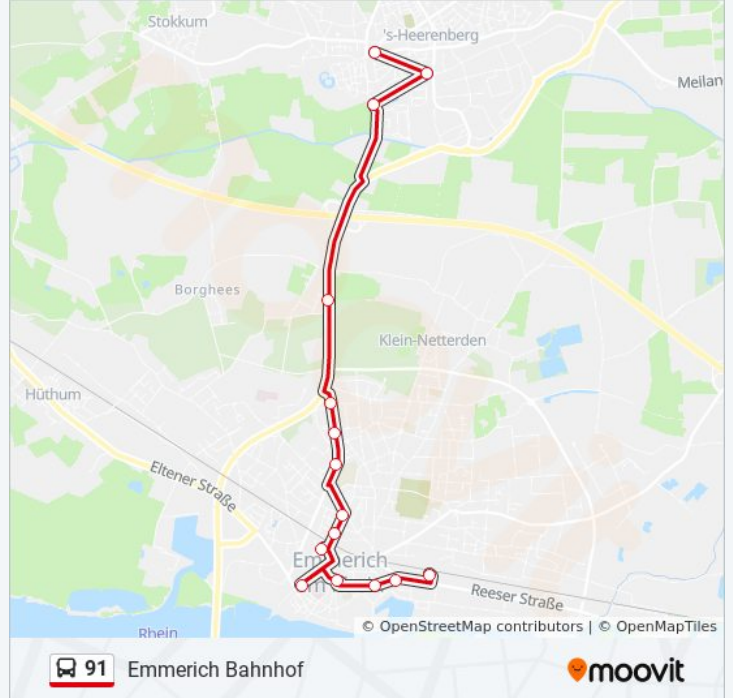

### Buslinie 91 Fahrpläne

Abfahrzeiten in Richtung 's-Heerenberg Molenpoort

Montag	06:56 - 18:56
Dienstag	06:56 - 18:56
Mittwoch	06:56 - 18:56
Donnerstag	06:56 - 18:56
Freitag	06:56 - 18:56
Samstag	09:56 - 14:56
Sonntag	Kein Betrieb

### Buslinie 91 Info

**Richtung:** 'S-Heerenberg Molenpoort

**Stationen:** 15

**Fahrtdauer:** 24 Min

**Linien Informationen:**

## Richtung: Emmerich Bahnhof

15 Haltestellen

[LINIENPLAN ANZEIGEN](#)

'S-Heerenberg Molenpoort  
 'S-Heerenberg Muziekschool  
 'S-Heerenberg Gouden Handen  
 Emmerich Kaninenfang  
 Emmerich Sandbahn  
 Emmerich Borussia  
 Emmerich Grabenstraße  
 Emmerich Goebelstraße  
 Emmerich Amtsgericht  
 Emmerich Realschule  
 Emmerich Geistmarkt  
 Emmerich Nonnenplatz  
 Emmerich Kleiner Löwe  
 Emmerich Derksen  
 Emmerich Bahnhof

## Buslinie 91 Info

**Richtung:** Emmerich Bahnhof

**Stationen:** 15

**Fahrtdauer:** 23 Min

**Linien Informationen:**

Buslinie 91 Offline Fahrpläne und Netzkarten stehen auf moovitapp.com zur Verfügung. Verwende den [Moovit App](#), um Live Bus Abfahrten, Zugfahrpläne oder U-Bahn Fahrplanzeiten zu sehen, sowie Schritt für Schritt Wegangaben für alle öffentlichen Verkehrsmittel in NRW (nordrhein-Westfalen) zu erhalten.