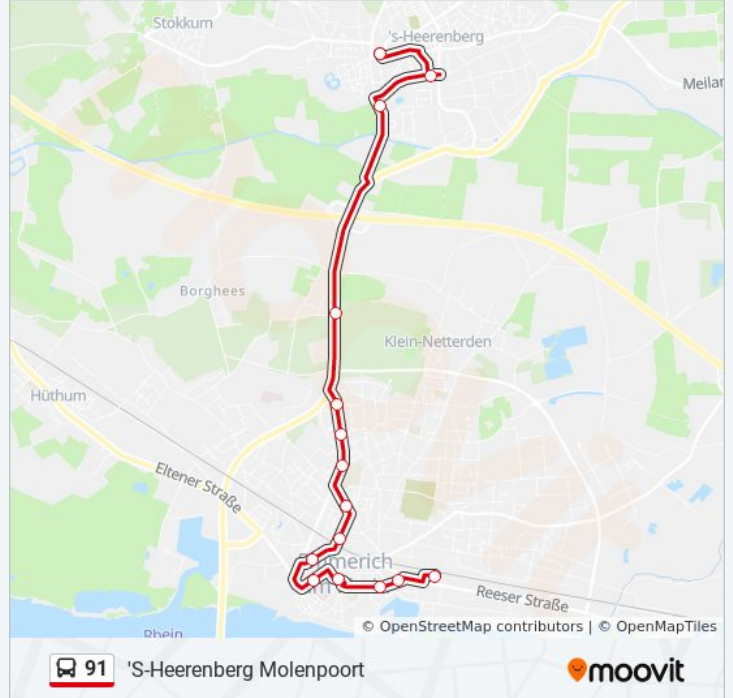

### Richtung: 'S-Heerenberg Molenpoort

15 Haltestellen

[LINIENPLAN ANZEIGEN](#)

Emmerich Bahnhof  
Emmerich Derksen  
Emmerich Kleiner Löwe  
Emmerich Nonnenplatz  
Emmerich Geistmarkt  
Emmerich Stadttheater  
Emmerich Amtsgericht  
Emmerich Goebelstraße  
Emmerich Grabenstraße  
Emmerich Borussia  
Emmerich Sandbahn  
Emmerich Kaninenfang  
'S-Heerenberg Gouden Handen  
'S-Heerenberg Muziekschool  
'S-Heerenberg Molenpoort

### Buslinie 91 Fahrpläne

Abfahrzeiten in Richtung 's-Heerenberg Molenpoort

Montag	06:56 - 18:56
Dienstag	06:56 - 18:56
Mittwoch	06:56 - 18:56
Donnerstag	06:56 - 18:56
Freitag	06:56 - 18:56
Samstag	09:56 - 14:56
Sonntag	Kein Betrieb

### Buslinie 91 Info

**Richtung:** 'S-Heerenberg Molenpoort

**Stationen:** 15

**Fahrtdauer:** 24 Min

**Linien Informationen:**

## Richtung: Emmerich Bahnhof

15 Haltestellen

[LINIENPLAN ANZEIGEN](#)

'S-Heerenberg Molenpoort  
 'S-Heerenberg Muziekschool  
 'S-Heerenberg Gouden Handen  
 Emmerich Kaninenfang  
 Emmerich Sandbahn  
 Emmerich Borussia  
 Emmerich Grabenstraße  
 Emmerich Goebelstraße  
 Emmerich Amtsgericht  
 Emmerich Realschule  
 Emmerich Geistmarkt  
 Emmerich Nonnenplatz  
 Emmerich Kleiner Löwe  
 Emmerich Derksen  
 Emmerich Bahnhof