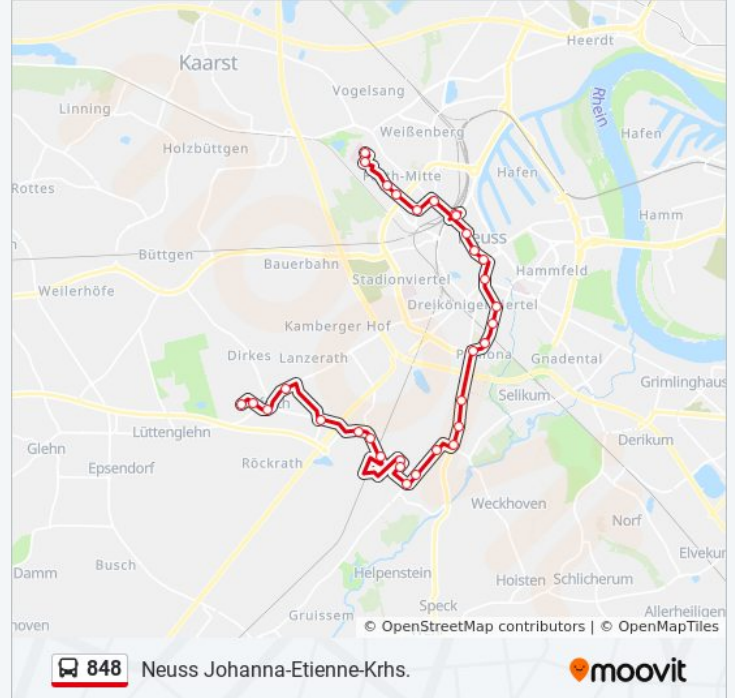

Buslinie 848 Info

Richtung: Neuss Johanna-Etienne-Krhs.

Stationen: 32

Fahrdauer: 27 Min

Linien Informationen:

Neuss Zolltor

Neuss Neustr.

Neuss Niedertor

Neuss Hauptbahnhof

Neuss Hauptbahnhof

Neuss Wolberostr.

Neuss Alemannenstr.

Neuss Engelbertstr.

Neuss Merowingerstr.

Neuss Schabernackstr.

Neuss Johanna-Etienne-Krhs.

Richtung: Neuss Lukaskrankenhaus

21 Haltestellen

[LINIENPLAN ANZEIGEN](#)

Neuss Johanna-Etienne-Krhs.

Neuss Schabernackstr.

Neuss Merowingerstr.

Neuss Engelbertstr.

Neuss Alemannenstr.

Buslinie 848 Info

Richtung: Neuss Lukaskrankenhaus

Stationen: 21

Fahrtdauer: 26 Min

Linien Informationen:

Neuss Polizeibehörde

Neuss Felkestr.

Neuss Lukaskrankenhaus