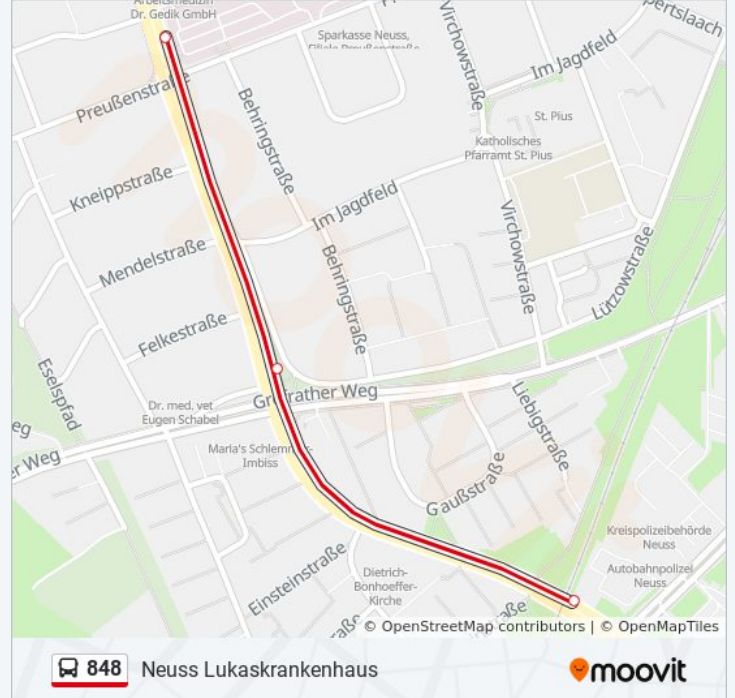

Richtung: Neuss Lukaskrankenhaus

21 Haltestellen

[LINIENPLAN ANZEIGEN](#)

Neuss Johanna-Etienne-Krhs.

Neuss Schabernackstr.

Neuss Merowingerstr.

Neuss Engelbertstr.

Neuss Alemannenstr.

Neuss Wolberostr.

Neuss Hauptbahnhof

Neuss Schwannstr.

Neuss Niedertor

Neuss Neustr.

Neuss Zolltor

Neuss Friedrich-Ebert-Platz

Neuss Schillerstr.

Neuss Weingartstr.

Neuss Stifterstr.

Neuss Schulzentrum

Neuss Pomona

Neuss Moselstraße/Stadtwerke

Buslinie 848 Fahrpläne

Abfahrzeiten in Richtung Neuss Lukaskrankenhaus

Montag	05:05 - 23:31
Dienstag	05:05 - 23:31
Mittwoch	05:05 - 23:31
Donnerstag	05:05 - 23:31
Freitag	06:59 - 19:11
Samstag	05:22 - 19:52
Sonntag	06:59 - 19:11

Buslinie 848 Info

Richtung: Neuss Lukaskrankenhaus

Stationen: 21

Fahrtdauer: 26 Min

Linien Informationen:

Neuss Polizeibehörde

Neuss Felkestr.

Neuss Lukaskrankenhaus