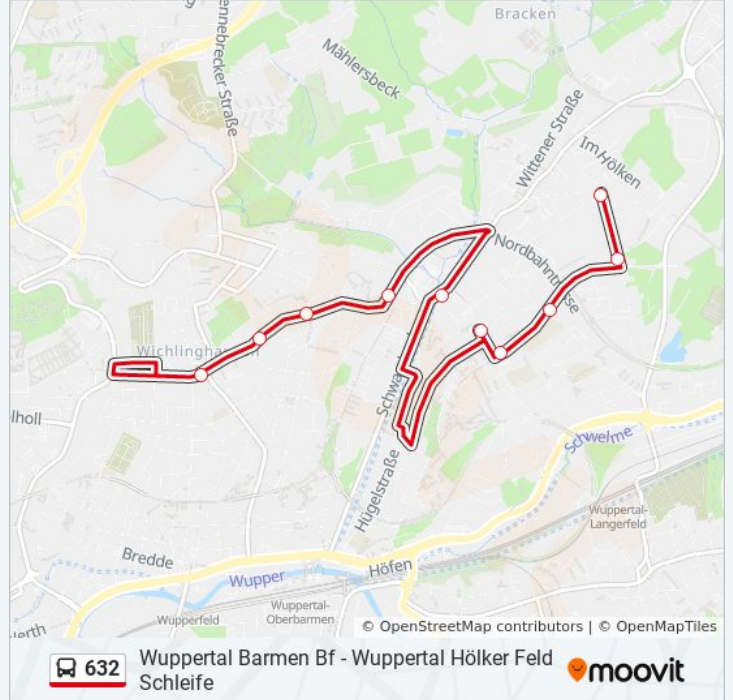

Buslinie 632 Offline Fahrpläne und Netzkarten stehen auf moovitapp.com zur Verfügung. Verwende den [Moovit App](#), um Live Bus Abfahrten, Zugfahrpläne oder U-Bahn Fahrplanzeiten zu sehen, sowie Schritt für Schritt Wegangaben für alle öffentlichen Verkehrsmittel in NRW (Nordrhein-Westfalen) zu erhalten.

[Über Moovit](#) • [MaaS Lösungen](#) • [Unterstützte Länder](#) • [Mooviter Community](#)

© 2024 Moovit - Alle Rechte vorbehalten

Siehe Live Ankunftszeiten