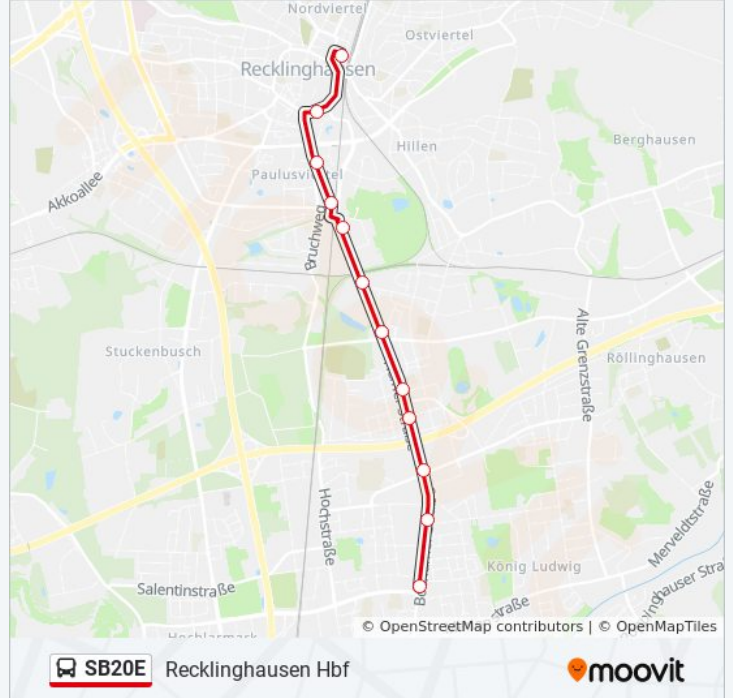

Buslinie SB20E Offline Fahrpläne und Netzkarten stehen auf moovitapp.com zur Verfügung. Verwende den [Moovit App](#), um Live Bus Abfahrten, Zugfahrpläne oder U-Bahn Fahrplanzeiten zu sehen, sowie Schritt für Schritt Wegangaben für alle öffentlichen Verkehrsmittel in NRW (nordrhein-Westfalen) zu erhalten.

[Über Moovit](#) • [MaaS Lösungen](#) • [Unterstützte Länder](#) • [Mooviter Community](#)

© 2024 Moovit - Alle Rechte vorbehalten

Siehe Live Ankunftszeiten