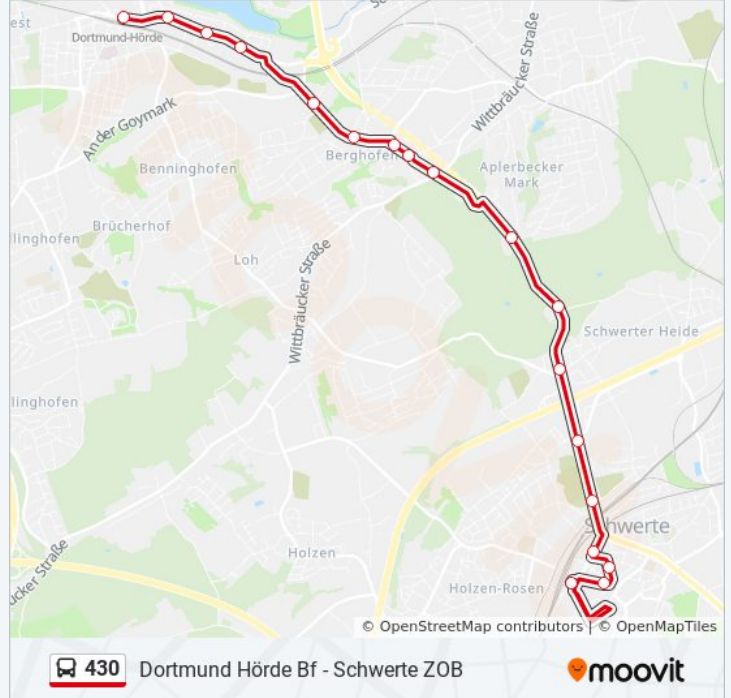

Dortmund Nathe

Dortmund Schwerter Wald

Dortmund Iltisweg

Dortmund Berghofer Schulstraße

Dortmund Berghofen Zentrum

Dortmund Kleiberweg

Dortmund Emschertor

Dortmund Bickestraße

Dortmund Bickefeld

Dortmund Hörde Bf

Buslinie 430 Fahrpläne

Abfahrzeiten in Richtung Dortmund Hörde Bf

Montag	04:34 - 20:39
Dienstag	04:34 - 20:39
Mittwoch	04:34 - 20:39
Donnerstag	07:36 - 19:04
Freitag	04:34 - 20:39
Samstag	06:06 - 20:39
Sonntag	07:36 - 19:04

Buslinie 430 Info

Richtung: Dortmund Hörde Bf

Stationen: 18

Fahrtdauer: 30 Min

Linien Informationen:

Richtung: Dortmund Hörde Bf

10 Haltestellen

[LINIENPLAN ANZEIGEN](#)