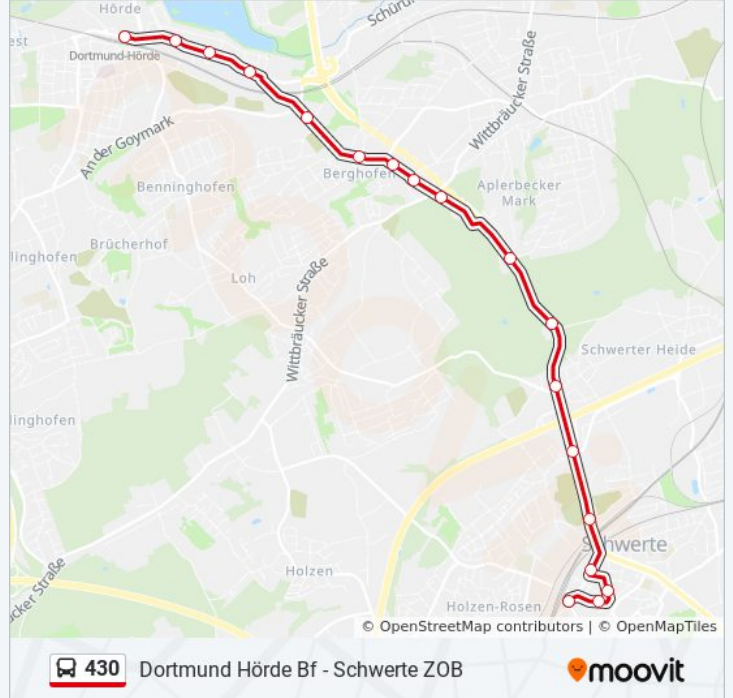

- Dortmund Hörde Bf
- Dortmund Bickefeld
- Dortmund Bickestraße
- Dortmund Emschertor
- Dortmund Kleiberweg
- Dortmund Berghofen Zentrum
- Dortmund Berghofer Schulstraße
- Dortmund Iltisweg
- Dortmund Schwerter Wald

Richtung: Dortmund Schwerter Wald

Stationen: 9

Fahrtdauer: 11 Min

Linien Informationen:

Richtung: Schwerte Zob

18 Haltestellen

[LINIENPLAN ANZEIGEN](#)

Dortmund Hörde Bf
 Dortmund Bickefeld
 Dortmund Bickestraße
 Dortmund Emschertor
 Dortmund Kleiberweg
 Dortmund Berghofen Zentrum
 Dortmund Berghofer Schulstraße
 Dortmund Iltisweg
 Dortmund Schwerter Wald
 Dortmund Nathe
 Schwerte Freischütz
 Schwerte Bergstraße
 Schwerte Talweg
 Schwerte Ostendamm
 Schwerte Hastingsallee
 Schwerte Post
 Schwerte Sparkasse
 Schwerte Zob

Buslinie 430 Fahrpläne

Abfahrzeiten in Richtung Schwerte Zob

Montag	04:22 - 20:46
Dienstag	04:22 - 20:46
Mittwoch	04:22 - 20:46
Donnerstag	08:01 - 19:01
Freitag	04:22 - 20:46
Samstag	05:31 - 20:46
Sonntag	08:01 - 19:01

Buslinie 430 Info

Richtung: Schwerte Zob

Stationen: 18

Fahrdauer: 27 Min

Linien Informationen:

Buslinie 430 Offline Fahrpläne und Netzkarten stehen auf moovitapp.com zur Verfügung. Verwende den [Moovit App](#), um Live Bus Abfahrten, Zugfahrpläne oder U-Bahn Fahrplanzeiten zu sehen, sowie Schritt für Schritt Wegangaben für alle öffentlichen Verkehrsmittel in NRW (Nordrhein-Westfalen) zu erhalten.