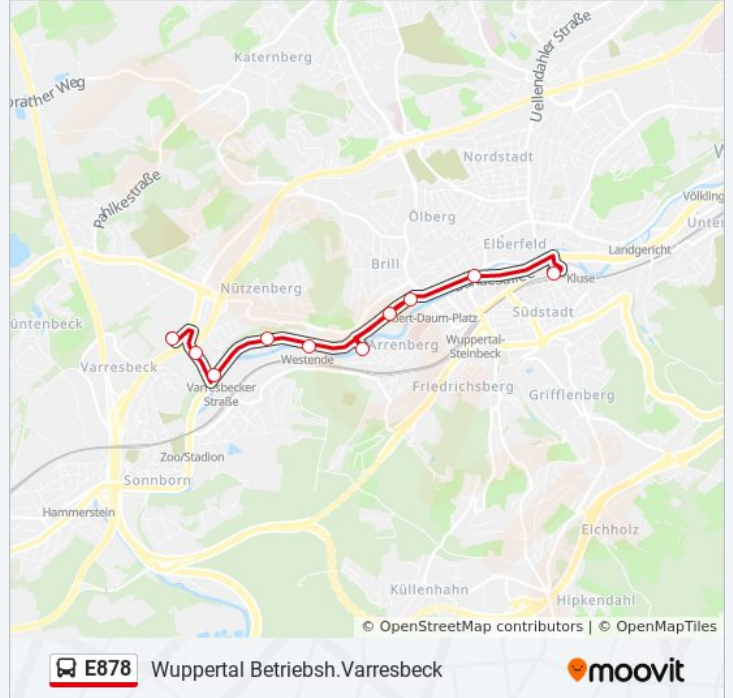

Richtung: Wuppertal Betriebsh.Varresbeck

10 Haltestellen

[LINIENPLAN ANZEIGEN](#)

Wuppertal Hbf

Wuppertal Volkshochschule

Wuppertal Robert-Daum-Platz

Wuppertal Treppenstraße

Wuppertal Pestalozzistraße

Wuppertal Westende

Wuppertal Löwer

Wuppertal Varresbecker Straße

Wuppertal Talstraße

Wuppertal Betriebsh.Varresbeck

Buslinie E878 FahrpläneAbfahrzeiten in Richtung Wuppertal
Betriebsh.varresbeck

| | |
|------------|--------------|
| Montag | 03:46 |
| Dienstag | 03:46 |
| Mittwoch | 03:46 |
| Donnerstag | 03:46 |
| Freitag | Kein Betrieb |
| Samstag | Kein Betrieb |
| Sonntag | Kein Betrieb |

Buslinie E878 Info**Richtung:** Wuppertal Betriebsh.Varresbeck**Stationen:** 10**Fahrtdauer:** 10 Min**Linien Informationen:**

Richtung: Wuppertal Hbf

42 Haltestellen

[LINIENPLAN ANZEIGEN](#)

Wuppertal Betriebsh.Varresbeck
 Wuppertal Döringstraße
 Wuppertal Düsseldorfer Straße
 Wuppertal am Eskesberg
 Wuppertal Dorp
 Wuppertal Otto-Hausmann-Ring
 Wuppertal Knappertsbuschweg
 Wuppertal Fernmeldeamt
 Wuppertal Bayreuther Straße
 Wuppertal Briller Kreuz
 Wuppertal Gabelpunkt
 Wuppertal Briller Schloß
 Wuppertal Kuckelsberg
 Wuppertal am Neuen Hessen
 Wuppertal In den Birken
 Wuppertal am Luhnberg
 Wuppertal Birkenhöhe Schleife
 Wuppertal Birkenhöhe

Buslinie E878 Info

Richtung: Wuppertal Hbf

Stationen: 42

Fahrtdauer: 36 Min

Linien Informationen:

Wuppertal Birkenhöhe
Wuppertal Grenze Jagdhaus
Wuppertal Hardenberger Hof
Wuppertal Metzmakersrath
Wuppertal Westfalenweg Mitte
Wuppertal Obere Kohlstraße
Wuppertal Röttgen
Wuppertal am Hammerkloth
Wuppertal Deckershäus. Kirche
Wuppertal Konrad-Adenauer-Str.
Wuppertal Raukamp Schleife
Wuppertal am Raukamp
Wuppertal Westerbusch
Wuppertal Uellendahl
Wuppertal Friedhof Uellendahl
Wuppertal am Wasserlauf
Wuppertal Weinberg/Jüd.Friedh.
Wuppertal am Opphof
Wuppertal Eschenbeek
Wuppertal Schleswiger Straße
Wuppertal Ludwigstraße
Wuppertal Karlsplatz
Wuppertal Morianstraße (Hbf)
Wuppertal Hbf