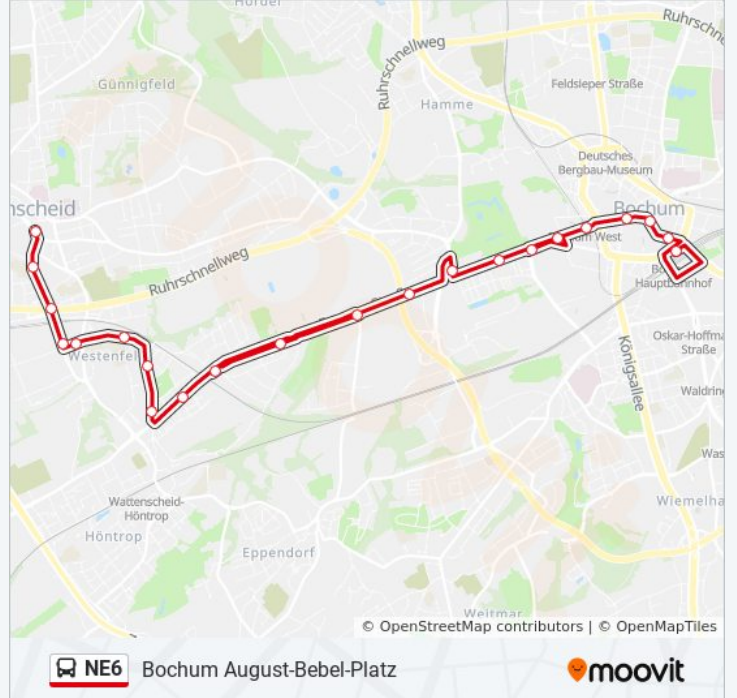

Die Buslinie NE6 (Bochum August-Bebel-Platz) hat 2 Routen
(1) Bochum August-Bebel-Platz: 01:20 - 04:20(2) Bochum Hbf: 03:41

Verwende Moovit, um die nächste Station der Buslinie NE6 zu finden und um zu erfahren wann die nächste Buslinie NE6 kommt.

Richtung: Bochum August-Bebel-Platz

22 Haltestellen

[LINIENPLAN ANZEIGEN](#)

Bochum Hbf
Bochum Hbf/Boulevard
Bochum Bongardstr.
Bochum Rathaus
Bochum West Bf
Bochum Annastr.
Bo-Bochumer Ver./Jahrhunderth.
Bochum J.-Mayer-S/Jahrh.-Halle
Bochum Wattenscheider Str.
Bochum Erzstr.
Bochum Engelsburger Str.
Bochum Leibnizstr.
Bochum Röntgenstr.
Bochum Brucknerstr.
Bochum Hö. Kirche/Lohacker Str
Bochum Griegweg
Bochum Auf Dem Kley
Bochum Lohackerstr.
Bochum Wilhelm-Leithe-Weg
Bochum Wattenscheid Bf
Bochum, Stadthalle

Buslinie NE6 Fahrpläne

Abfahrzeiten in Richtung Bochum August-Bebel-Platz

| | |
|------------|---------------|
| Montag | Kein Betrieb |
| Dienstag | Kein Betrieb |
| Mittwoch | Kein Betrieb |
| Donnerstag | Kein Betrieb |
| Freitag | 01:20 - 04:20 |
| Samstag | 01:20 - 04:20 |
| Sonntag | 02:20 - 03:20 |

Buslinie NE6 Info

Richtung: Bochum August-Bebel-Platz

Stationen: 22

Fahrtdauer: 21 Min

Linien Informationen:

Richtung: Bochum Hbf

27 Haltestellen

[LINIENPLAN ANZEIGEN](#)