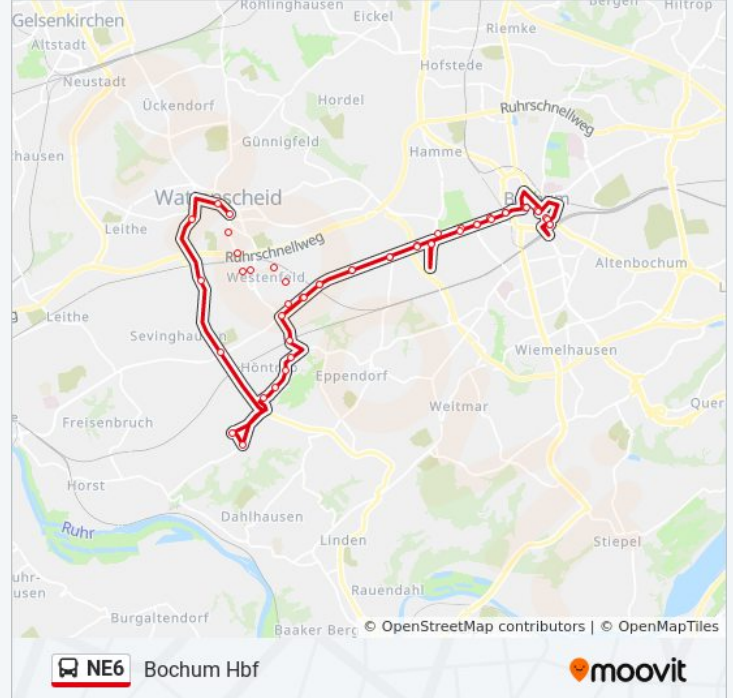

Die Buslinie NE6 (Bochum August-Bebel-Platz) hat 2 Routen
(1) Bochum August-Bebel-Platz: 01:20 - 04:20(2) Bochum Hbf: 03:41

Verwende Moovit, um die nächste Station der Buslinie NE6 zu finden und um zu erfahren wann die nächste Buslinie NE6 kommt.

Richtung: Bochum August-Bebel-Platz

22 Haltestellen

[LINIENPLAN ANZEIGEN](#)

Bochum Hbf
Bochum Hbf/Boulevard
Bochum Bongardstr.
Bochum Rathaus
Bochum West Bf
Bochum Annastr.
Bo-Bochumer Ver./Jahrhunderth.
Bochum J.-Mayer-S/Jahrh.-Halle
Bochum Wattenscheider Str.
Bochum Erzstr.
Bochum Engelsburger Str.
Bochum Leibnizstr.
Bochum Röntgenstr.
Bochum Brucknerstr.
Bochum Hö. Kirche/Lohacker Str
Bochum Griegweg
Bochum Auf Dem Kley
Bochum Lohackerstr.
Bochum Wilhelm-Leithe-Weg
Bochum Wattenscheid Bf
Bochum, Stadthalle

Buslinie NE6 Info

Richtung: Bochum Hbf

Stationen: 27

Fahrtdauer: 33 Min

Linien Informationen:

Bochum Wattenscheider Str.

Bochum J.-Mayer-S/Jahrh.-Halle

Bo-Bochumer Ver./Jahrhunderth.

Bochum Annastr.

Bochum West Bf

Bochum Rathaus

Bochum Bongardstr.

Bochum Hbf/Boulevard

Bochum Hbf

Buslinie NE6 Offline Fahrpläne und Netzkarten stehen auf moovitapp.com zur Verfügung. Verwende den [Moovit App](#), um Live Bus Abfahrten, Zugfahrpläne oder U-Bahn Fahrplanzeiten zu sehen, sowie Schritt für Schritt Wegangaben für alle öffentlichen Verkehrsmittel in NRW (Nordrhein-Westfalen) zu erhalten.