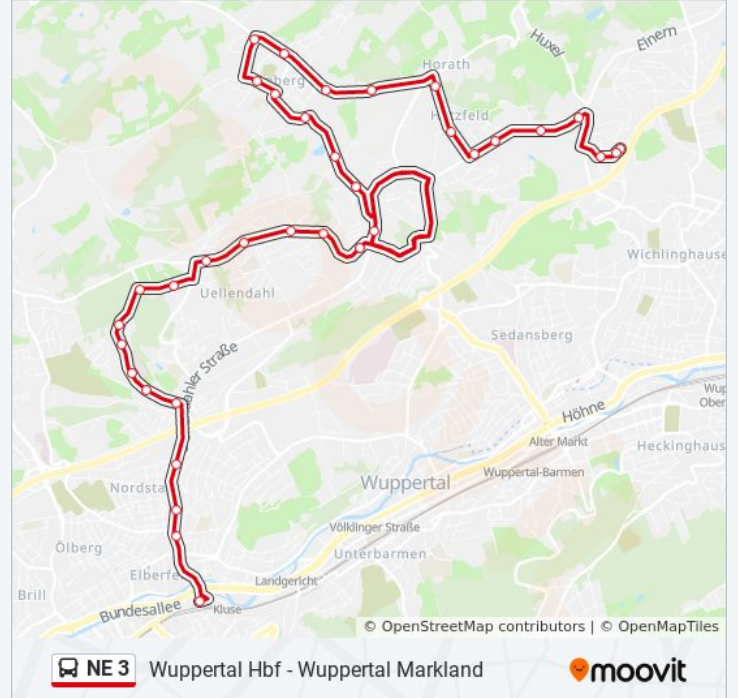

Buslinie NE 3 Info

Richtung: Wuppertal Hbf

Stationen: 23

Fahrtdauer: 21 Min

Linien Informationen:

Wuppertal Morianstraße (Hbf)

Wuppertal Hbf

Richtung: Wuppertal Markland

Buslinie NE 3 Info

Richtung: Wuppertal Markland

Stationen: 35

Fahrtdauer: 33 Min

Linien Informationen:

Wuppertal Dönberger Straße

Wuppertal Giselastraße

Wuppertal Höhenstraße

W.-Tal Dönberg am Handweiser

Wuppertal am Krüppershaus

Wuppertal Dönberg Kirche

Wuppertal Dickmann

Wuppertal Horather Schanze

Wuppertal Horath

Wuppertal Hatzfeld Wasserturm

Wuppertal Grunerstraße

Wuppertal Flanhard

Hatzfeld Katholische Kirche

Wuppertal Schaumlöffel

Wuppertal Marklandstraße

Wuppertal Markland

Wuppertal Markland

Buslinie NE 3 Offline Fahrpläne und Netzkarten stehen auf moovitapp.com zur Verfügung. Verwende den [Moovit App](#), um Live Bus Abfahrten, Zugfahrpläne oder U-Bahn Fahrplanzeiten zu sehen, sowie Schritt für Schritt Wegangaben für alle öffentlichen Verkehrsmittel in NRW (nordrhein-westfalen) zu erhalten.