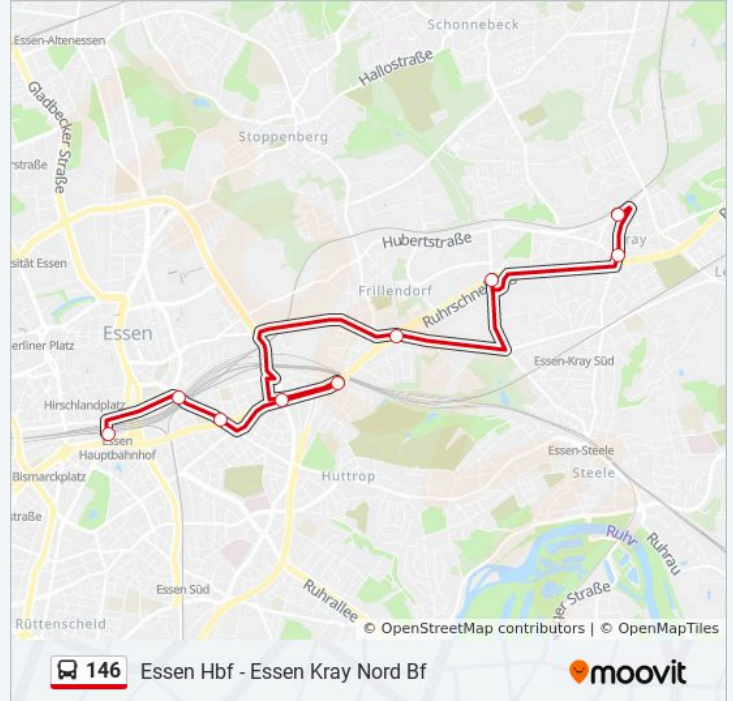

Verwende Moovit, um die nächste Station der Buslinie 146 zu finden und um zu erfahren wann die nächste Buslinie 146 kommt.

Richtung: Essen Hbf

20 Haltestellen

[LINIENPLAN ANZEIGEN](#)

Essen Wackenbergl
Essen Brüninghofer Weg
Essen Wendelinstr.
Essen Hochfeldstr.
Essen Behaimring
Essen Hans-Sachs-Str.
Essen Ostschule
Essen Kray Süd Bf
Essen Kiwittstr.
Essen Kray Mitte
Essen Kray Nord Bf
Essen Kray Markt
Essen Kray Mitte
Essen Schönscheidtstr.
Essen Frillendorfer Platz
Essen Feldhaushof
Essen Oberschlesienstr.
Essen Wasserturm
Essen Hollestr.
Essen Hbf

- Essen Hbf
- Essen Hollestr.
- Essen Wasserturm
- Essen Oberschlesienstr.
- Essen Feldhaushof
- Essen Frillendorfer Platz
- Essen Schönscheidtstr.
- Essen Kray Mitte
- Essen Kray Nord Bf

Buslinie 146 Fahrpläne

Abfahrzeiten in Richtung Essen Kray Nord Bf

Montag	04:05 - 21:20
Dienstag	04:05 - 21:20
Mittwoch	04:05 - 21:20
Donnerstag	04:05 - 21:20
Freitag	04:05 - 21:20
Samstag	04:05 - 21:20
Sonntag	04:05 - 21:20

Buslinie 146 Info

Richtung: Essen Kray Nord Bf

Stationen: 9

Fahrtdauer: 14 Min

Linien Informationen:

Richtung: Essen Wackenberg

21 Haltestellen

[LINIENPLAN ANZEIGEN](#)