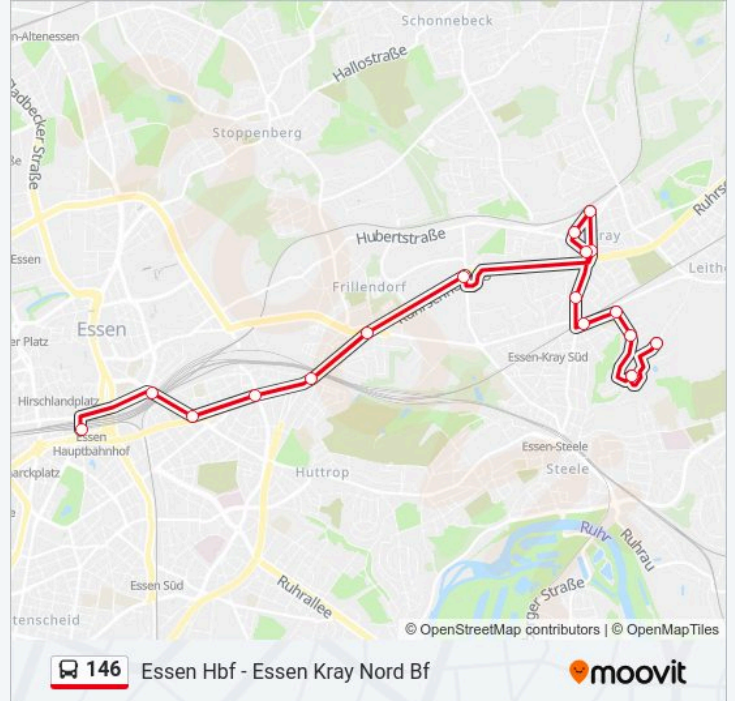

Verwende Moovit, um die nächste Station der Buslinie 146 zu finden und um zu erfahren wann die nächste Buslinie 146 kommt.

Richtung: Essen Hbf

20 Haltestellen

[LINIENPLAN ANZEIGEN](#)

Essen Wackenbergl
Essen Brüninghofer Weg
Essen Wendelinstr.
Essen Hochfeldstr.
Essen Behaimring
Essen Hans-Sachs-Str.
Essen Ostschule
Essen Kray Süd Bf
Essen Kiwittstr.
Essen Kray Mitte
Essen Kray Nord Bf
Essen Kray Markt
Essen Kray Mitte
Essen Schönscheidtstr.
Essen Frillendorfer Platz
Essen Feldhaushof
Essen Oberschlesienstr.
Essen Wasserturm
Essen Hollestr.
Essen Hbf

Buslinie 146 Info**Richtung:** Essen Hbf**Stationen:** 20**Fahrtdauer:** 17 Min**Linien Informationen:**

Richtung: Essen Hochfeldstr.

17 Haltestellen

[LINIENPLAN ANZEIGEN](#)

Essen Hbf
 Essen Hollestr.
 Essen Wasserturm
 Essen Oberschlesienstr.
 Essen Feldhaushof
 Essen Frillendorfer Platz
 Essen Schönscheidtstr.
 Essen Kray Mitte
 Essen Kray Nord Bf
 Essen Krayer Markt
 Essen Kray Mitte
 Essen Kiwittstr.
 Essen Kray Süd Bf
 Essen Ostschule
 Essen Hans-Sachs-Str.
 Essen Behaimring
 Essen Hochfeldstr.

Buslinie 146 Fahrpläne

Abfahrzeiten in Richtung Essen Hochfeldstr.

Montag	06:10 - 18:20
Dienstag	06:10 - 18:20
Mittwoch	06:10 - 18:20
Donnerstag	06:10 - 18:20
Freitag	06:10 - 18:20
Samstag	06:10 - 18:20
Sonntag	06:10 - 18:20

Buslinie 146 Info

Richtung: Essen Hochfeldstr.

Stationen: 17

Fahrdauer: 26 Min

Linien Informationen:

Richtung: Essen Kray Nord Bf

9 Haltestellen

[LINIENPLAN ANZEIGEN](#)