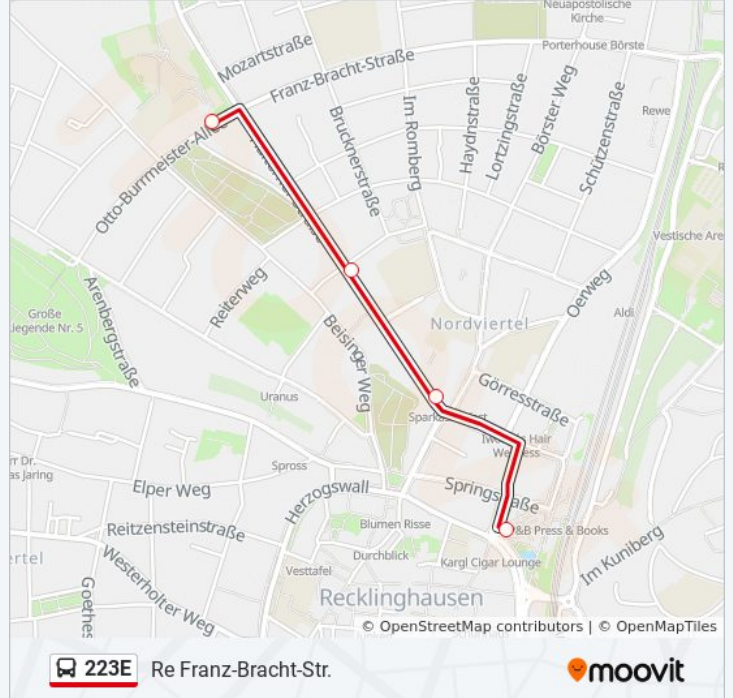

Verwende Moovit, um die nächste Station der Buslinie 223E zu finden und um zu erfahren wann die nächste Buslinie 223E kommt.

Richtung: Marl Droste-Hülshoff-Str.

4 Haltestellen

[LINIENPLAN ANZEIGEN](#)

Marl Paracelsus-Klinik

Buslinie 223E Info**Richtung:** Marl Droste-Hülshoff-Str.**Stationen:** 4**Fahrdauer:** 5 Min**Linien Informationen:**

Richtung: Re Franz-Bracht-Str.

4 Haltestellen

[LINIENPLAN ANZEIGEN](#)

Recklinghausen Hbf

Recklinghausen Börster Weg

Re An Der Lehmkuhle

Re Franz-Bracht-Str.

Buslinie 223E Fahrpläne

Abfahrzeiten in Richtung Re Franz-Bracht-Str.

Montag	07:37 - 07:42
Dienstag	07:37 - 07:42
Mittwoch	Kein Betrieb
Donnerstag	07:37 - 07:42
Freitag	07:37 - 07:42
Samstag	Kein Betrieb
Sonntag	Kein Betrieb

Buslinie 223E Info

Richtung: Re Franz-Bracht-Str.

Stationen: 4

Fahrtdauer: 4 Min

Linien Informationen:

Richtung: Recklinghausen Hbf

5 Haltestellen

[LINIENPLAN ANZEIGEN](#)