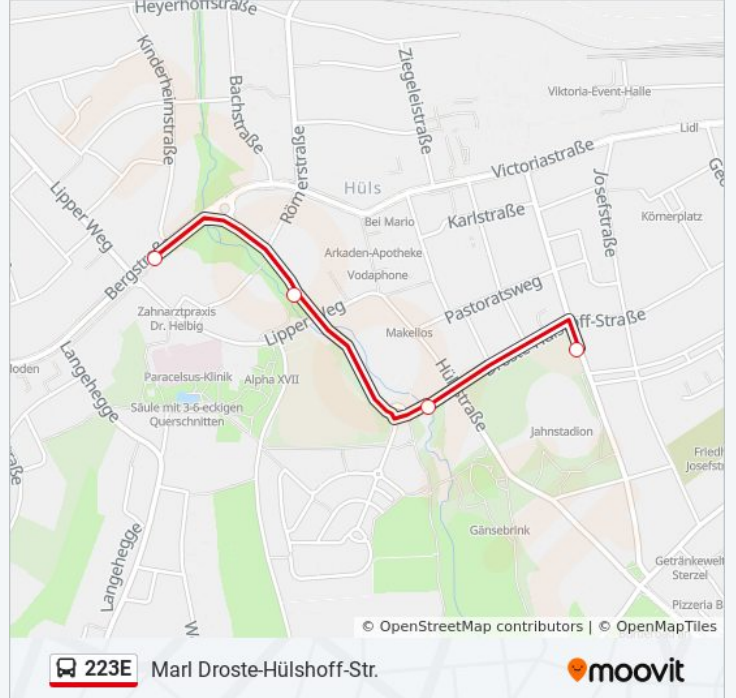

 223E

Recklinghausen Händelschule - Recklinghausen Hbf

[Hol Dir Die App](#)

Die Buslinie 223E (Recklinghausen Händelschule - Recklinghausen Hbf) hat 3 Routen

(1) Marl Droste-Hülshoff-Str.: 13:23(2) Re Franz-Bracht-Str.: 07:37 - 07:42(3) Recklinghausen Hbf: 07:32 - 16:02

Verwende Moovit, um die nächste Station der Buslinie 223E zu finden und um zu erfahren wann die nächste Buslinie 223E kommt.

Richtung: Marl Droste-Hülshoff-Str.

4 Haltestellen

[LINIENPLAN ANZEIGEN](#)

Marl Paracelsus-Klinik

Marl Otto-Wels-Str.

Marl Loekamptor

Marl Droste-Hülshoff-Str.

Buslinie 223E Fahrpläne

Abfahrzeiten in Richtung Marl Droste-Hülshoff-Str.

Montag	13:23
Dienstag	13:23
Mittwoch	Kein Betrieb
Donnerstag	13:23
Freitag	13:23
Samstag	Kein Betrieb
Sonntag	Kein Betrieb

Buslinie 223E Info**Richtung:** Marl Droste-Hülshoff-Str.**Stationen:** 4**Fahrdauer:** 5 Min**Linien Informationen:**

Richtung: Re Franz-Bracht-Str.

4 Haltestellen

[LINIENPLAN ANZEIGEN](#)

Recklinghausen Hbf