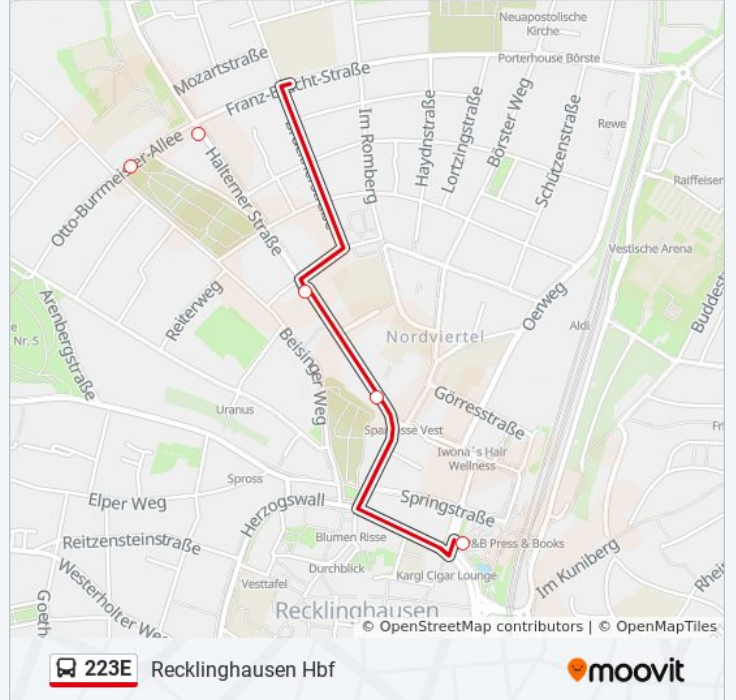

Buslinie 223E Offline Fahrpläne und Netzkarten stehen auf moovitapp.com zur Verfügung. Verwende den [Moovit App](#), um Live Bus Abfahrten, Zugfahrpläne oder U-Bahn Fahrplanzeiten zu sehen, sowie Schritt für Schritt Wegangaben für alle öffentlichen Verkehrsmittel in NRW (Nordrhein-Westfalen) zu erhalten.

[Über Moovit](#) • [MaaS Lösungen](#) • [Unterstützte Länder](#) • [Mooviter Community](#)

© 2024 Moovit - Alle Rechte vorbehalten

Siehe Live Ankunftszeiten