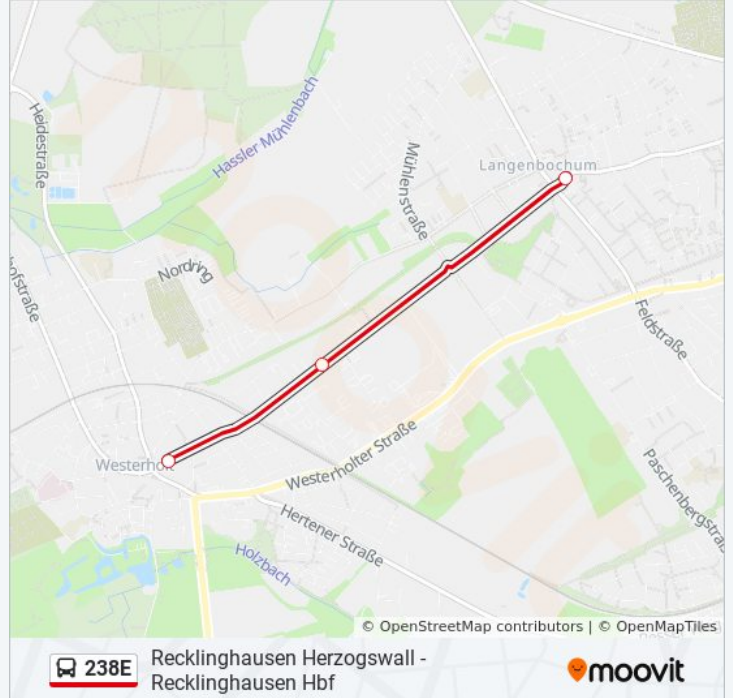

**Buslinie 238E Info****Richtung:** Herten Backumer Str.**Stationen:** 2**Fahrdauer:** 2 Min**Linien Informationen:**

### Buslinie 238E Fahrpläne

Abfahrzeiten in Richtung Herten Schloßstr.

Montag	07:42 - 15:55
Dienstag	07:42 - 13:55
Mittwoch	07:42 - 13:55
Donnerstag	07:42 - 13:55
Freitag	Kein Betrieb
Samstag	Kein Betrieb
Sonntag	Kein Betrieb

### Buslinie 238E Info

**Richtung:** Herten Schloßstr.

**Stationen:** 7

**Fahrtdauer:** 6 Min

**Linien Informationen:**

### Richtung: Herten Schlägel-Und Eisen-Str.

3 Haltestellen

[LINIENPLAN ANZEIGEN](#)

Herten Schloßstr.

Herten Auf Dem Hochstück

Herten Schlägel-Und Eisen-Str.