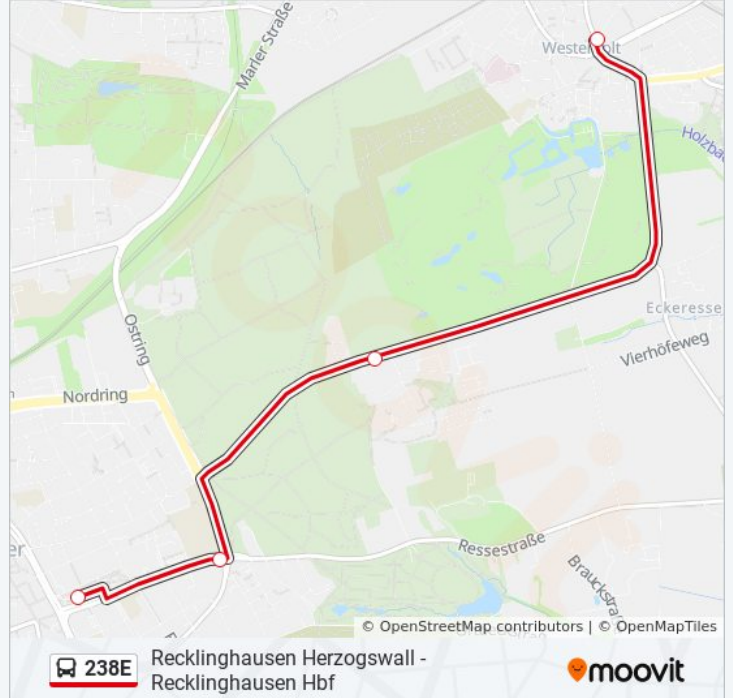

Verwende Moovit, um die nächste Station der Buslinie 238E zu finden und um zu erfahren wann die nächste Buslinie 238E kommt.

**Richtung: Herten Backumer Str.**

2 Haltestellen

[LINIENPLAN ANZEIGEN](#)

Herten Polsumer Str

**Buslinie 238E Info****Richtung:** Herten Backumer Str.**Stationen:** 2**Fahrdauer:** 2 Min**Linien Informationen:**

### Richtung: Herten Schloßstr.

4 Haltestellen

[LINIENPLAN ANZEIGEN](#)

- Ge Buer Rathaus
- Ge Max-Planck-Gymnasium
- Gelsenkirchen Baut
- Herten Schloßstr.

### Buslinie 238E Info

**Richtung:** Herten Schloßstr.

**Stationen:** 4

**Fahrdauer:** 9 Min

**Linien Informationen:**