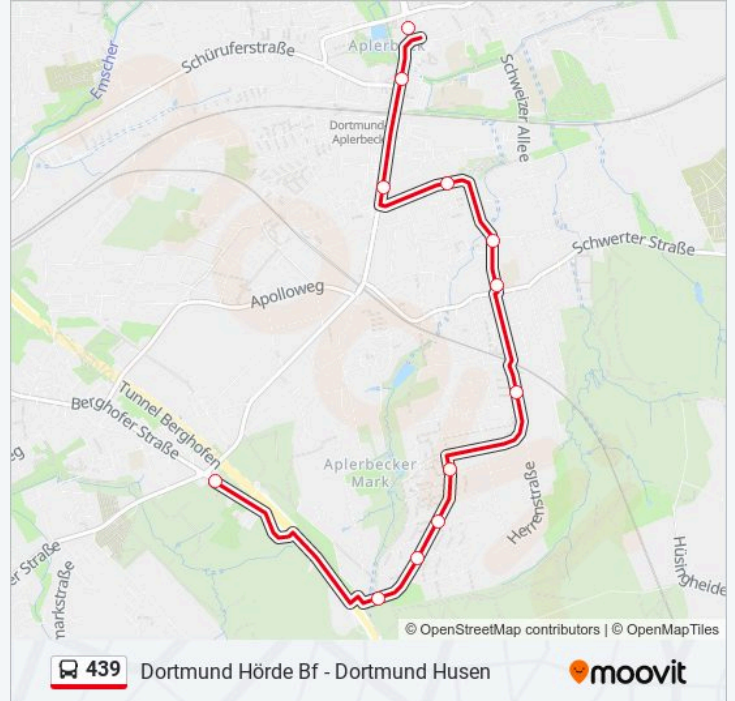

Verwende Moovit, um die nächste Station der Buslinie 439 zu finden und um zu erfahren wann die nächste Buslinie 439 kommt.

**Richtung: Dortmund Aplerbeck**

12 Haltestellen

[LINIENPLAN ANZEIGEN](#)

Dortmund Schwerter Wald  
Dortmund Nathe  
Dortmund Möhneweg  
Dortmund Volmehang  
Dortmund Aplerbecker-Mark-Str.  
Dortmund Tunnelweg  
Dortmund Aplerbecker Schulstr.  
Dortmund Gruelsiepenstraße  
Dortmund Witthausstraße  
Dortmund Benediktinerstraße  
Dortmund Aplerbeck Markt  
Aplerbeck

**Buslinie 439 Info****Richtung:** Dortmund Aplerbeck**Stationen:** 12**Fahrtdauer:** 12 Min**Linien Informationen:**

**Richtung: Dortmund Aplerbeck**

25 Haltestellen

[LINIENPLAN ANZEIGEN](#)

- Dortmund Husen
- Dortmund Husen
- Dortmund Husener Straße
- Dortmund Haustenbecke
- Dortmund Kurl Bf
- Do-Mühlackerstraße/Kurl Bf
- Dortmund Kurl Krankenhaus
- Dortmund Langerohstraße
- Dortmund Fleier
- Dortmund Dreihausen
- Dortmund Küsterkamp
- Dortmund Zum Uhlenbrauck
- Dortmund Asseln Aplerbeck.Str
- Dortmund Asseln Mitte
- Dortmund Lehnemannsweg
- Dortmund Fuchshöhle
- Dortmund Buddenacker
- Dortmund Schwarzer Weg

**Buslinie 439 Info**

**Richtung:** Dortmund Aplerbeck

**Stationen:** 25

**Fahrtdauer:** 24 Min

**Linien Informationen:**

Dortmund Trapphofstraße

Dortmund Leni-Rommel-Straße

Dortmund Heimsenstraße