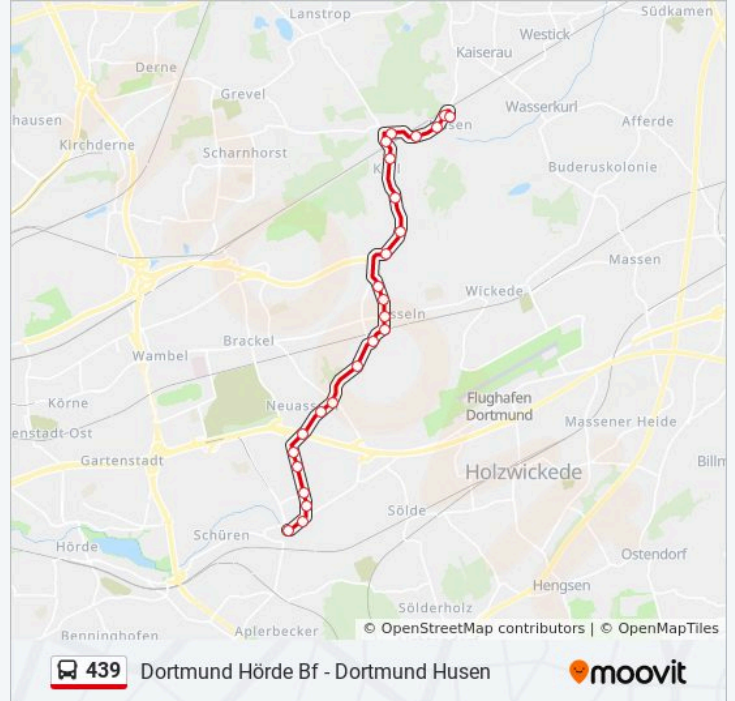

**Buslinie 439 Info****Richtung:** Dortmund Aplerbeck**Stationen:** 12**Fahrtdauer:** 12 Min**Linien Informationen:**

**Richtung: Dortmund Aplerbeck**

25 Haltestellen

[LINIENPLAN ANZEIGEN](#)

- Dortmund Husen
- Dortmund Husen
- Dortmund Husener Straße
- Dortmund Haustenbecke
- Dortmund Kurl Bf
- Do-Mühlackerstraße/Kurl Bf
- Dortmund Kurl Krankenhaus
- Dortmund Langerohstraße
- Dortmund Fleier
- Dortmund Dreihausen
- Dortmund Küsterkamp
- Dortmund Zum Uhlenbrauck
- Dortmund Asseln Aplerbeck.Str
- Dortmund Asseln Mitte
- Dortmund Lehnemannsweg
- Dortmund Fuchshöhle
- Dortmund Buddenacker
- Dortmund Schwarzer Weg

**Buslinie 439 Info**

**Richtung:** Dortmund Aplerbeck

**Stationen:** 25

**Fahrtdauer:** 24 Min

**Linien Informationen:**

Dortmund Trapphofstraße

Dortmund Leni-Rommel-Straße

Dortmund Heimsenstraße

### Richtung: Dortmund Husen

43 Haltestellen

[LINIENPLAN ANZEIGEN](#)

Dortmund Hörde Bf

Dortmund Bickefeld

Dortmund Bickestraße

Dortmund Emschertor

Dortmund Kleiberweg

Dortmund Tunnelweg

Dortmund Aplerbecker Schulstr.

Dortmund Gruelsiepenstraße

Dortmund Witthausstraße

Dortmund Benediktinerstraße