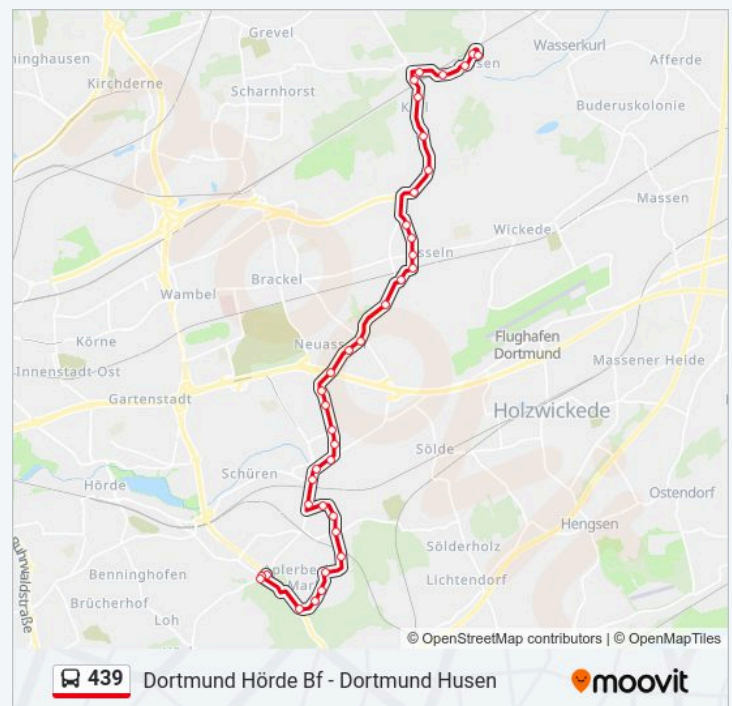

Dortmund Asseln Mitte

Dortmund Lehnemannsweg

Dortmund Fuchshöhle

Dortmund Buddenacker

Dortmund Schwarzer Weg

Dortmund Trapphofstraße

Dortmund Leni-Rommel-Straße

Dortmund Heimsenstraße

Dortmund Ravensweg

Dortmund Aplerbeck Friedhöfe

Dortmund Lübckerhofstraße

Dortmund Aplerbeck

Dortmund Aplerbeck Markt

Dortmund Benediktinerstraße

## Buslinie 439 Fahrpläne

Abfahrzeiten in Richtung Dortmund Schwerter Wald

Montag	05:43 - 23:15
Dienstag	05:43 - 23:15
Mittwoch	05:43 - 23:15
Donnerstag	05:43 - 23:15
Freitag	05:43 - 23:15
Samstag	05:43 - 23:15
Sonntag	05:43 - 23:15

## Buslinie 439 Info

**Richtung:** Dortmund Schwerter Wald

**Stationen:** 36

**Fahrtdauer:** 44 Min

**Linien Informationen:**

Dortmund Witthausstraße

Dortmund Gruelsiepenstraße

Dortmund Aplerbecker Schulstr.