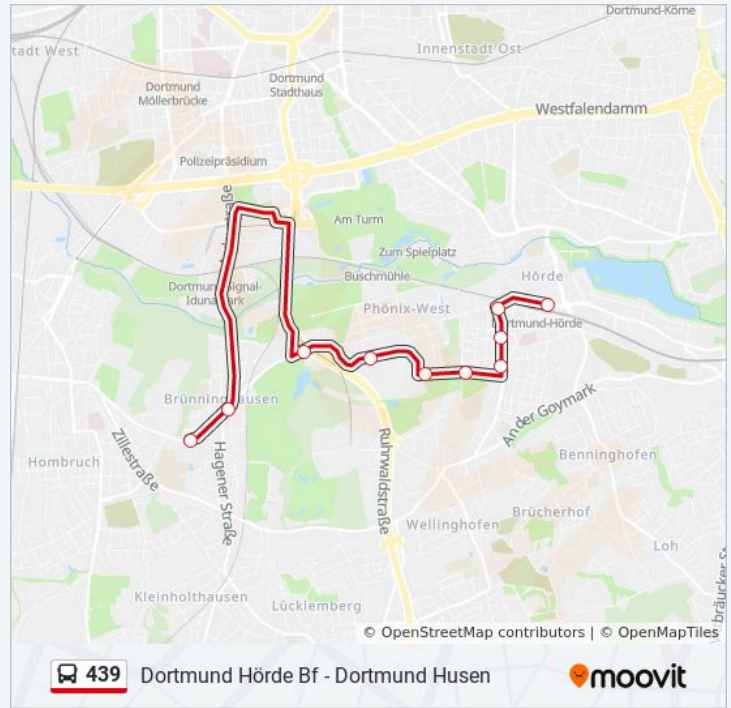

Dortmund Tunnelweg

Dortmund Aplerbecker Schulstr.

Dortmund Gruelsiepenstraße

Dortmund Witthausstraße

Dortmund Benediktinerstraße

### Buslinie 439 Info

**Richtung:** Dortmund Husen

**Stationen:** 43

**Fahrtdauer:** 51 Min

**Linien Informationen:**

Dortmund Pferdebachtal

Dortmund Entenpoth

Dortmund Teutonenstraße

### Richtung: Dortmund Hörde Bf

44 Haltestellen

[LINIENPLAN ANZEIGEN](#)

Dortmund Husen

Dortmund Husen

Dortmund Husener Straße

Dortmund Haustenbecke

Dortmund Kurl Bf

Do-Mühlackerstraße/Kurl Bf

Dortmund Kurl Krankenhaus

Dortmund Langerohstraße

Dortmund Fleier

Dortmund Dreihausen