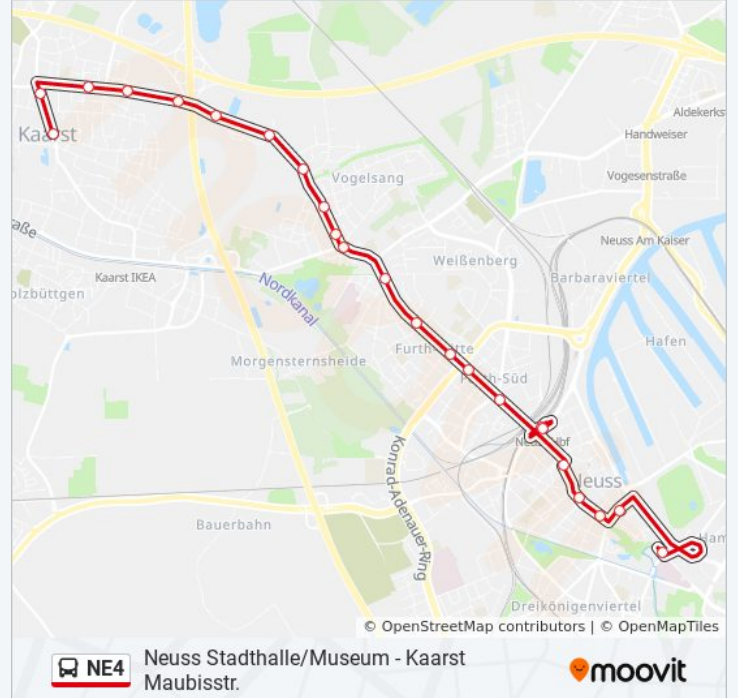

Neuss Stadthalle/Museum - Kaarst Maubisstr.

[Hol Dir Die App](#)

Die Buslinie NE4 Neuss Stadthalle/Museum - Kaarst Maubisstr. hat eine Route. Betriebszeiten an Werktagen

(1) Kaarst Maubisstr.: 01:03

Verwende Moovit, um die nächste Station der Buslinie NE4 zu finden und um zu erfahren wann die nächste Buslinie NE4 kommt.

Neuss Hauptbahnhof

Neuss Hauptbahnhof

Neuss Wolberostr.

Neuss Kolpingstr.

Neuss Annostr.

Neuss Wilhelmstr.

Neuss Neusser Weyhe

Neuss Viersener Str.

Neuss Neusserfurth

Neuss Nikolaus-Otto-Str.

Neuss Brücke

Neuss Backes

Neuss am Stock

Kaarst Hoferhof

Kaarst Adenauerallee

Kaarst Ritterstr.

Richtung: Kaarst Maubisstr.

Stationen: 23

Fahrdauer: 30 Min

Linien Informationen:

Kaarst Neusser Str.

Kaarst Maubisstr.

Buslinie NE4 Offline Fahrpläne und Netzkarten stehen auf moovitapp.com zur Verfügung. Verwende den [Moovit App](#), um Live Bus Abfahrten, Zugfahrpläne oder U-Bahn Fahrplanzeiten zu sehen, sowie Schritt für Schritt Wegangaben für alle öffentlichen Verkehrsmittel in NRW (Nordrhein-Westfalen) zu erhalten.