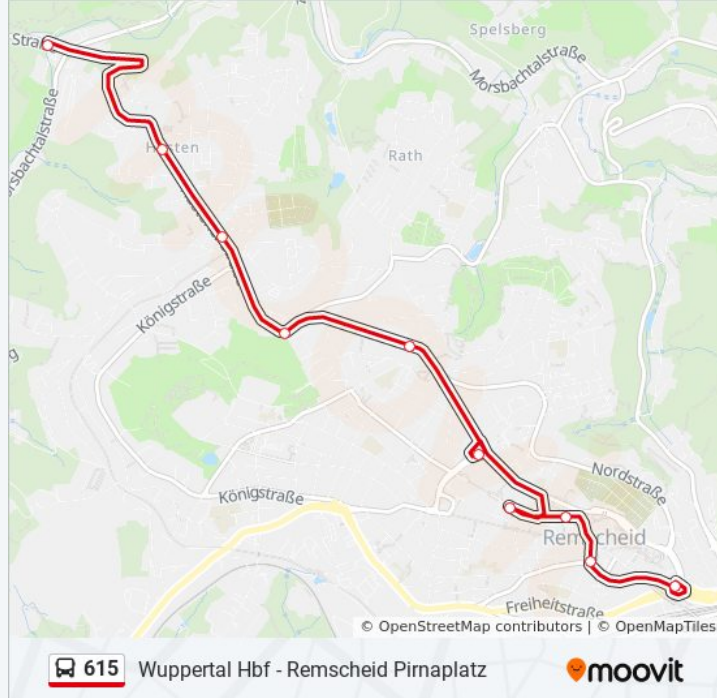

## Buslinie 615 Info

**Richtung:** Remscheid Hbf

**Stationen:** 29

**Fahrdauer:** 45 Min

**Linien Informationen:**

Wuppertal Kleinenhammer

Remscheid Gerstau

Remscheid Hasten Museum

Remscheid Richard-Lindenberg-Platz

Remscheid Schöne Aussicht

Remscheid Heidhof

Remscheid Hochstraße

Remscheid Allee-Center

Friedrich-Ebert-Platz

Remscheid Markt

Remscheid Hbf

### Richtung: Remscheid Neuenkamp/Stadtwerke

31 Haltestellen

[LINIENPLAN ANZEIGEN](#)

Wuppertal Hbf

W-Tal Hist. Stadthalle (Hbf)

Wuppertal Blankstraße

Wuppertal Gemeindestift

Wuppertal Irenenstraße

Wuppertal Schreinersweg

Wuppertal Universität

Wuppertal Uni-Halle

Wuppertal Im Johannistal

Wuppertal Karl-Theodor-Straße

Wuppertal Worringer Straße

Wuppertal Jung-Stilling-Weg

Wuppertal Hahnerberg