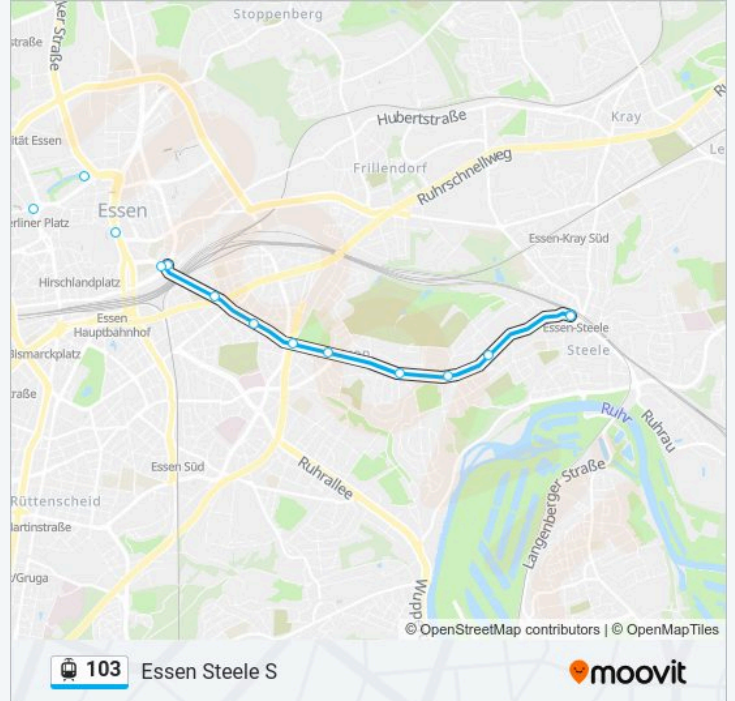

 103

Essen Germaniaplatz

Hol Dir Die App

Die Straßenbahnlinie 103 (Essen Germaniaplatz) hat 7 Routen

(1) Essen Germaniaplatz: 04:05 - 23:00(2) Essen Hbf: 07:19 - 23:28(3) Essen Hollestr.: 18:39(4) Essen Hollestr.: 04:31 - 18:50(5) Essen Rathaus Essen: 18:55 - 23:09(6) Essen Steele S: 05:20 - 17:40(7) Essen Wertstr.: 04:15 - 22:30

Straßenbahnlinie 103 Info

Richtung: Essen Steele S

Stationen: 30

Fahrdauer: 50 Min

Linien Informationen:

Essen Berliner Platz

Essen Rheinischer Platz

Essen Rathaus Essen

Essen Hollestr.

Essen Wasserturm

Essen Wörthstr.

Essen Schwanenbuschstr.

Essen Parkfriedhof

Essen Dinnendahlstr.

Essen Knappschafts-Krkhs

Essen Stadtgarten

Essen Steele S

Richtung: Essen Wertstr.

30 Haltestellen

[LINIENPLAN ANZEIGEN](#)

Essen Steele S

Essen Stadtgarten

Essen Knappschafts-Krkhs

Essen Dinnendahlstr.