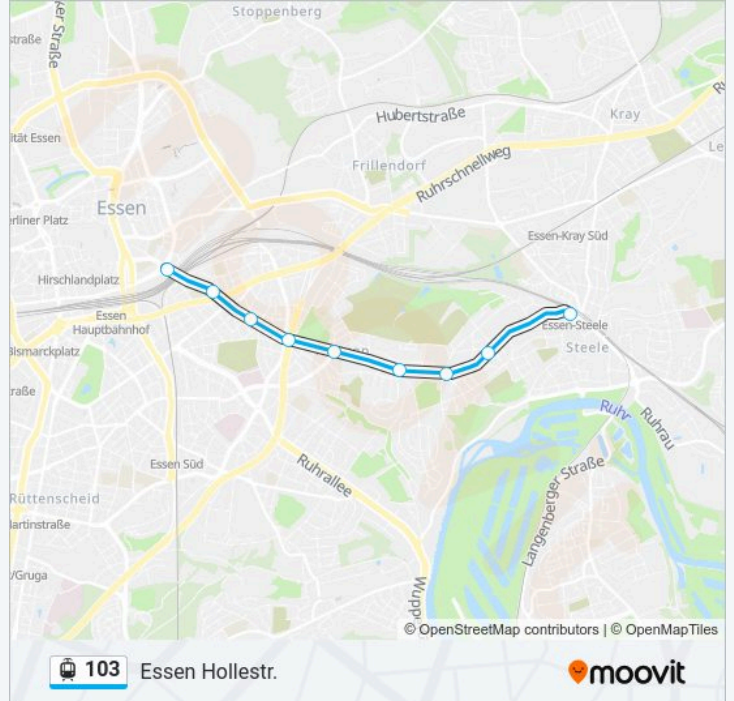

Verwende Moovit, um die nächste Station der Straßenbahnlinie 103 zu finden und um zu erfahren wann die nächste Straßenbahnlinie 103 kommt.

Richtung: Essen Germaniaplatz

14 Haltestellen

[LINIENPLAN ANZEIGEN](#)

Straßenbahnlinie 103 Info

Richtung: Essen Hbf

Stationen: 22

Fahrtdauer: 31 Min

Linien Informationen:

Essen Berliner Platz

Essen Rheinischer Platz

Essen Rathaus Essen

Essen Parkfriedhof

Essen Schwanenbuschstr.

Essen Wörthstr.

Essen Wasserturm

Essen Hollestr.

Straßenbahnlinie 103 Fahrpläne

Abfahrzeiten in Richtung Essen Hollestr.

Montag	18:39
Dienstag	18:39
Mittwoch	18:39
Donnerstag	18:39
Freitag	18:39
Samstag	18:39
Sonntag	18:39

Straßenbahnlinie 103 Info

Richtung: Essen Hollestr.

Stationen: 9

Fahrtdauer: 16 Min

Linien Informationen:

Richtung: Essen Hollestr.

22 Haltestellen

[LINIENPLAN ANZEIGEN](#)