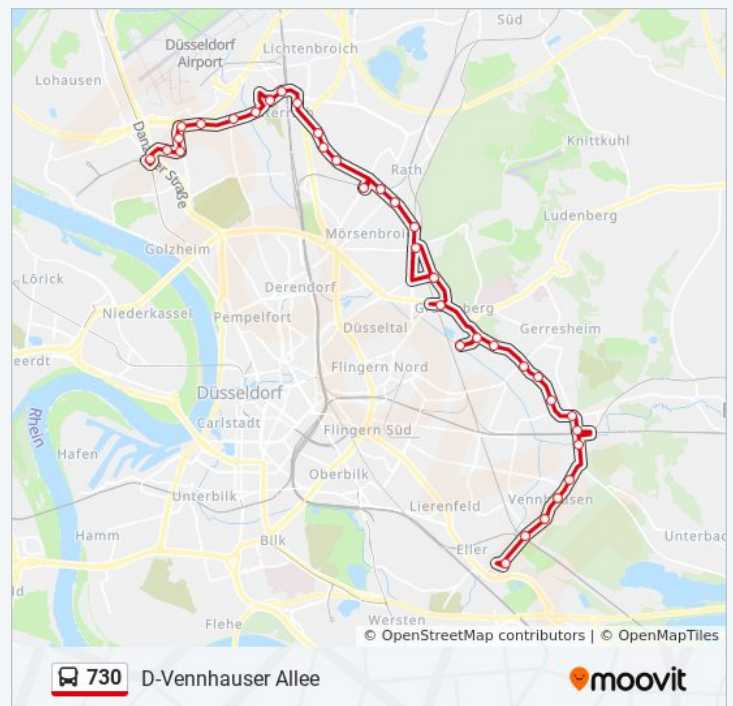

 [Buslinie 730 Karte](#)

Richtung: D-Vennhauser Allee

35 Haltestellen

[LINIENPLAN ANZEIGEN](#)

D-Freiligrathplatz
D-An den Birken
D-Falkenweg
D-Am Roten Haus
D-Zeisigweg
D-Meisenweg
D-Eckenerstraße
D-Am Röttchen
D-Unterrath, Friedhof
D-Unterrath S
D-Unterrath, Kirche
D-Kürtenstraße
D-Siedlung Kürtenstraße
D-Mannesmannröhrenwerke
D-Rath Mitte S
D-Rückertstraße
D-Derfflingerstraße
D-Rather Broich
D-Mörsenbroicher Weg
D-Sportmeile Grafenberg
D-Staufenplatz
D-Ostparksiedlung
D-Sulzbachstraße
D-Josef-Neuberger-Straße
D-Torfbruchstraße
D-Sichelstraße
D-Norbert-Schmidt-Straße
D-Morper Straße
D-Gerresheim S

Buslinie 730 Fahrpläne

Abfahrzeiten in Richtung D-Vennhauser Allee

Montag	00:34 - 23:34
Dienstag	01:19 - 23:34
Mittwoch	01:19 - 23:34
Donnerstag	01:19 - 23:34
Freitag	00:34 - 23:34
Samstag	00:34 - 21:22
Sonntag	00:34 - 22:34

Buslinie 730 Info

Richtung: D-Vennhauser Allee

Stationen: 35

Fahrdauer: 41 Min

Linien Informationen:

- D-Knuppertsbrück
- D-Hürthstraße
- D-Siedlung Freiheit
- D-Am Ellerforst
- D-Eller S
- D-Vennhauser Allee

Richtung: D-Vennhauser Allee

24 Haltestellen

[LINIENPLAN ANZEIGEN](#)

- D-Südallee
- D-Flößerstraße
- D-Tübinger Straße
- D-Benrath, Krankenhaus
- D-Koblenzer Straße
- D-Orangerie
- D-Regerstraße
- D-Benrath S
- D-Benrath S
- D-Urdenbacher Allee
- D-Benrather Marktplatz
- D-Börchemstraße
- D-Forststraße
- D-Hassels, Friedhof
- D-Hassels, Denkmal
- D-Hassels, Kirche
- D-Altenbrückstraße
- D-In Der Donk
- D-Reisholz S
- D-Further Straße
- D-Am Schönenkamp
- D-Deutzer Straße
- D-In Der Elb