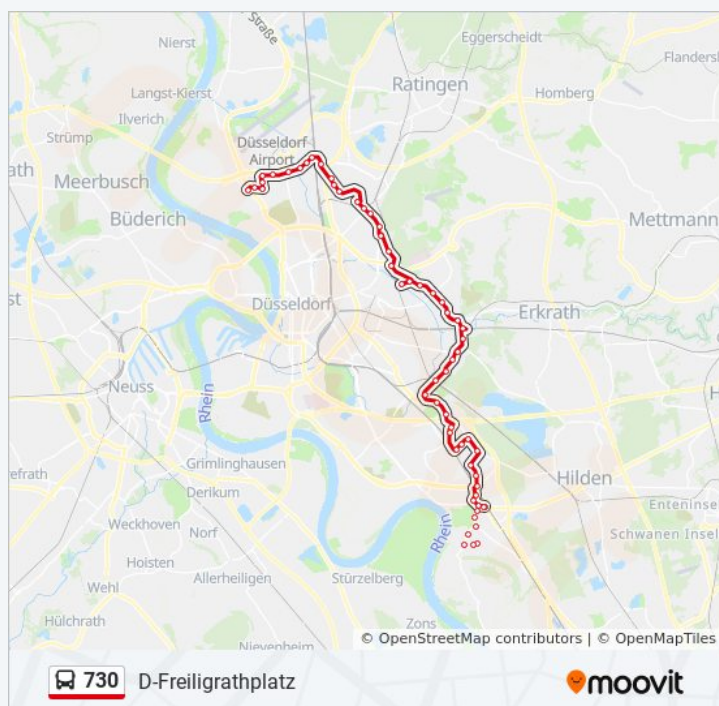

D-Benrath S

D-Benrath S

Richtung: D-Freiligrathplatz

58 Haltestellen

[LINIENPLAN ANZEIGEN](#)

D-Südallee
D-Flößerstraße
D-Tübinger Straße
D-Benrath, Krankenhaus
D-Koblenzer Straße
D-Orangerie
D-Regerstraße
D-Benrath S
D-Benrath S
D-Urdenbacher Allee
D-Benrather Marktplatz
D-Börchemstraße
D-Forststraße
D-Hassels, Friedhof
D-Hassels, Denkmal
D-Hassels, Kirche
D-Altenbrückstraße
D-In Der Donk
D-Reisholz S
D-Further Straße
D-Am Schönenkamp
D-Deutzer Straße
D-In Der Elb
D-Vennhauser Allee
D-Eller S
D-Am Ellerforst
D-Siedlung Freiheit
D-Hürthstraße
D-Knuppertsbrück

Buslinie 730 Fahrpläne

Abfahrzeiten in Richtung D-Freiligrathplatz

Montag	00:01 - 23:31
Dienstag	03:40 - 22:31
Mittwoch	03:40 - 22:31
Donnerstag	03:40 - 23:01
Freitag	00:01 - 23:54
Samstag	00:01 - 23:54
Sonntag	00:01 - 22:54

Buslinie 730 Info

Richtung: D-Freiligrathplatz

Stationen: 58

Fahrtdauer: 74 Min

Linien Informationen:

D-Gerresheim S

D-Morper Straße

D-Norbert-Schmidt-Straße

D-Sichelstraße

D-Torfbruchstraße

D-Josef-Neuberger-Straße

D-Sulzbachstraße

D-Ostparksiedlung

D-Staufenplatz

D-Sportmeile Grafenberg

D-Mörsenbroicher Weg