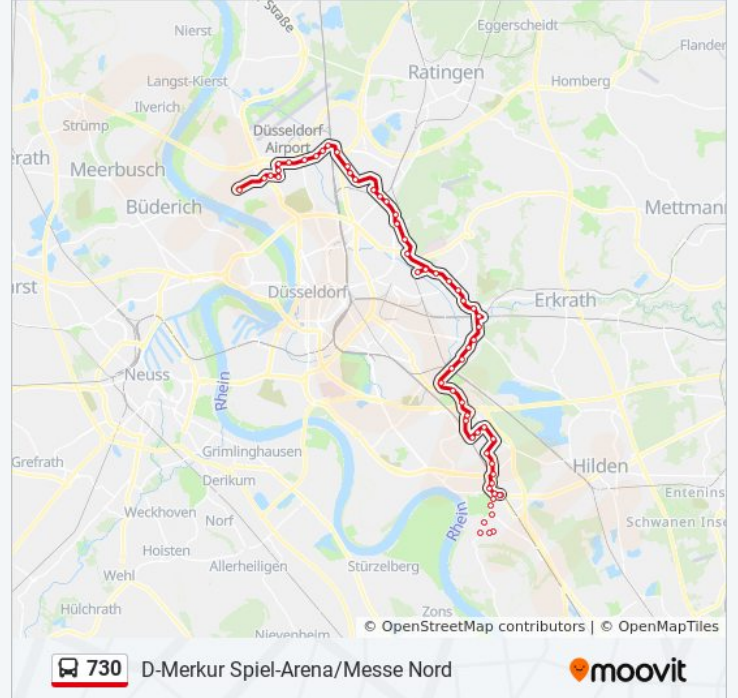

D-Sichelstraße

D-Torfbruchstraße

D-Josef-Neuberger-Straße

D-Sulzbachstraße

D-Ostparksiedlung

D-Staufenplatz

D-Sportmeile Grafenberg

D-Mörsenbroicher Weg

D-Unterrath S

D-Unterrath, Friedhof

D-Am Röttchen

D-Eckenerstraße

D-Meisenweg

D-Zeisigweg

D-Am Roten Haus

D-Falkenweg

D-An den Birken

D-Freiligrathplatz

D-Merkur Spiel-Arena/Messe Nord

Richtung: D-Morper Straße

24 Haltestellen

[LINIENPLAN ANZEIGEN](#)

D-Benrath S

D-Benrath S