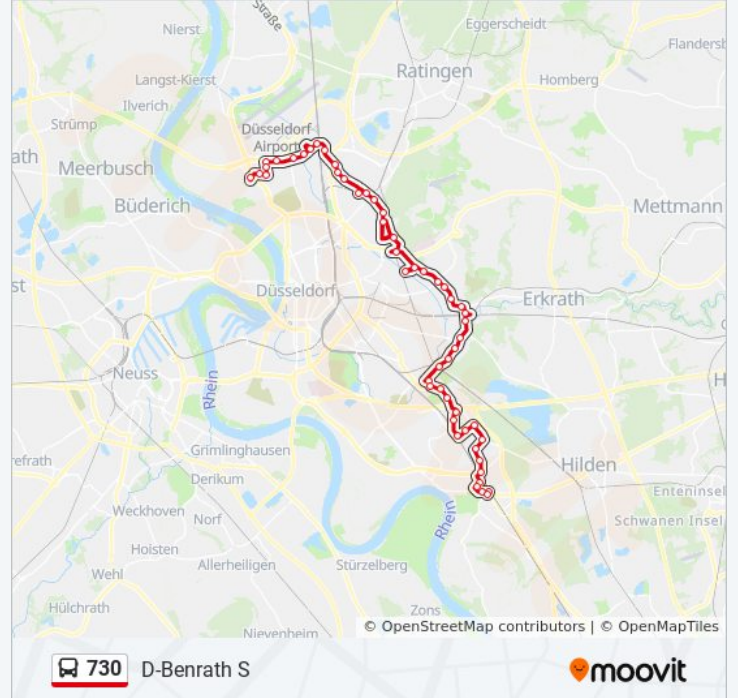

D-Vennhauser Allee

D-Schloss Eller

D-In Der Elb

D-Deutzer Straße

D-Am Schönenkamp

D-Further Straße

D-Reisholz S

D-In Der Donk

D-Altenbrückstraße

D-Hassels, Kirche

D-Hassels, Denkmal

D-Hassels, Friedhof

D-Forststraße

D-Börchemstraße

D-Benrather Marktplatz

D-Urdenbacher Allee

D-Benrath S

D-Benrath S

Richtung: D-Freiligrathplatz

58 Haltestellen

[LINIENPLAN ANZEIGEN](#)

D-Südallee
D-Flößerstraße
D-Tübinger Straße
D-Benrath, Krankenhaus
D-Koblenzer Straße
D-Orangerie
D-Regerstraße
D-Benrath S
D-Benrath S
D-Urdenbacher Allee
D-Benrather Marktplatz
D-Börchemstraße
D-Forststraße
D-Hassels, Friedhof
D-Hassels, Denkmal
D-Hassels, Kirche
D-Altenbrückstraße
D-In Der Donk
D-Reisholz S
D-Further Straße
D-Am Schönenkamp
D-Deutzer Straße
D-In Der Elb
D-Vennhauser Allee
D-Eller S
D-Am Ellerforst
D-Siedlung Freiheit
D-Hürthstraße
D-Knuppertsbrück

Buslinie 730 Info

Richtung: D-Freiligrathplatz

Stationen: 58

Fahrtdauer: 74 Min

Linien Informationen:

D-Gerresheim S

D-Morper Straße

D-Norbert-Schmidt-Straße