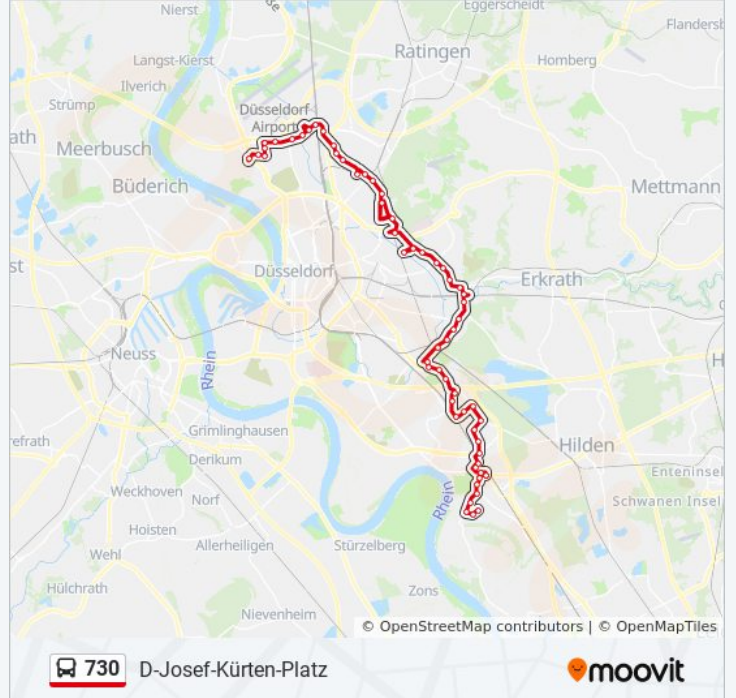

D-Mannesmannröhrenwerke

D-Rath Mitte S

D-Rückertstraße

D-Derfflingerstraße

D-Rather Broich

Buslinie 730 Fahrpläne

Abfahrzeiten in Richtung D-Josef-Kürten-Platz

Montag	00:19 - 23:49
Dienstag	00:19 - 23:19
Mittwoch	00:19 - 23:19
Donnerstag	00:19 - 23:19
Freitag	00:19 - 23:49
Samstag	00:19 - 23:49
Sonntag	00:19 - 22:49

Buslinie 730 Info

Richtung: D-Josef-Kürten-Platz

Stationen: 59

Fahrtdauer: 77 Min

Linien Informationen:

D-Mörsenbroicher Weg
D-Sportmeile Grafenberg
D-Staufenplatz
D-Ostparksiedlung
D-Sulzbachstraße
D-Josef-Neuberger-Straße
D-Torfbruchstraße
D-Sichelstraße
D-Norbert-Schmidt-Straße
D-Morper Straße
D-Gerresheim S
D-Knuppertsbrück
D-Hürthstraße
D-Siedlung Freiheit
D-Am Ellerforst
D-Eller S
D-Vennhauser Allee
D-Schloss Eller
D-In Der Elb
D-Deutzer Straße
D-Am Schönenkamp
D-Further Straße
D-Reisholz S
D-In Der Donk
D-Altenbrückstraße
D-Hassels, Kirche
D-Hassels, Denkmal
D-Hassels, Friedhof
D-Forststraße
D-Börchemstraße
D-Benrather Marktplatz
D-Urdenbacher Allee
D-Benrath S

Richtung: D-Merkur Spiel-Arena/Messe Nord

59 Haltestellen

[LINIENPLAN ANZEIGEN](#)

D-Südallee

D-Flößerstraße

D-Tübinger Straße

D-Benrath, Krankenhaus

D-Koblenzer Straße