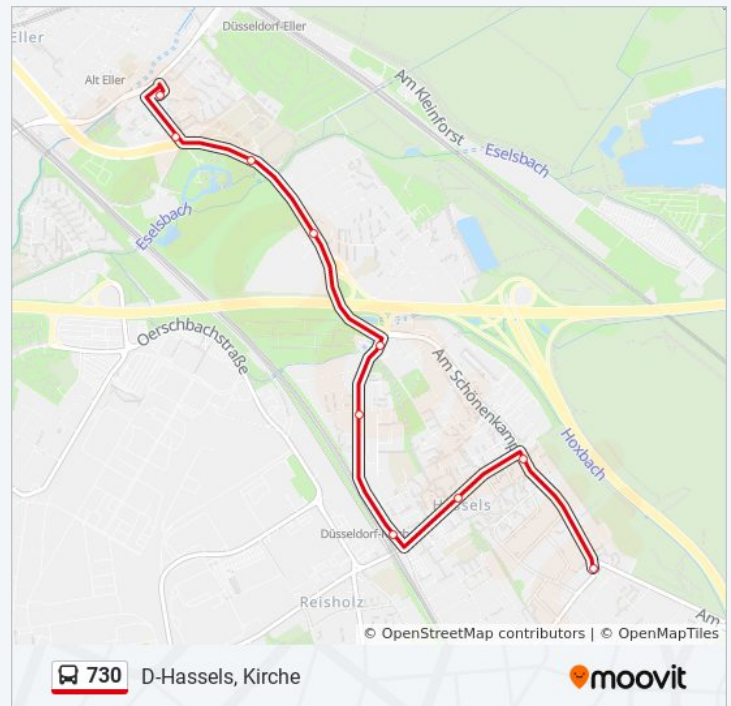

D-Josef-Neuberger-Straße

D-Torfbruchstraße

D-Sichelstraße

D-Norbert-Schmidt-Straße

D-Morper Straße

D-Gerresheim S

D-Knuppertsbrück

D-Hürthstraße

D-Siedlung Freiheit

D-Am Ellerforst

Dienstag 02:31

Mittwoch 02:31

Donnerstag 02:31

Freitag 00:49 - 03:01

Samstag 00:49 - 02:31

Sonntag 00:49 - 03:01

Buslinie 730 Info

Richtung: D-Hassels, Kirche

Stationen: 44

Fahrtdauer: 10 Min

Linien Informationen:

D-Eller S

D-Vennhauser Allee

D-Schloss Eller

Richtung: D-Josef-Kürten-Platz

59 Haltestellen

[LINIENPLAN ANZEIGEN](#)

D-Freiligrathplatz

D-An den Birken

D-Falkenweg

D-Am Roten Haus

D-Zeisigweg