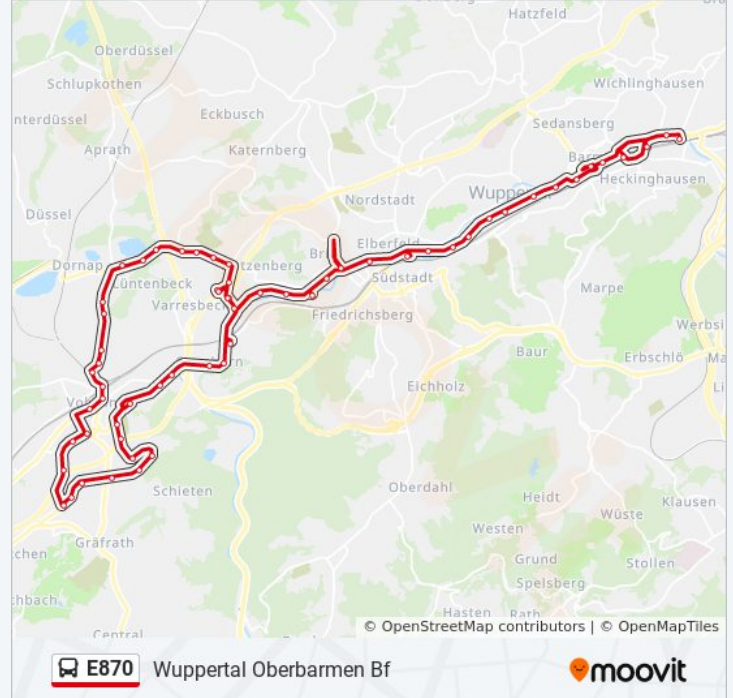

Die Buslinie E870 Wuppertal Oberbarmen Bf hat eine Route. Betriebszeiten an Werktagen

(1) Wuppertal Oberbarmen Bf: 03:32

Verwende Moovit, um die nächste Station der Buslinie E870 zu finden und um zu erfahren wann die nächste Buslinie E870 kommt.

### Richtung: Wuppertal Oberbarmen Bf

59 Haltestellen

[LINIENPLAN ANZEIGEN](#)

Wuppertal Betriebsh.Varresbeck  
Wuppertal Döringstraße  
Wuppertal Düsseldorfer Straße  
Wuppertal Mettmanner Straße  
Wuppertal Krummacherstraße  
Wuppertal Schliepershäuschen  
Wuppertal Saurenhaus  
Wuppertal Sandfeld  
Wuppertal Wieden Schleife  
Wuppertal Gepa-Weg  
Wuppertal Grünewald  
Wuppertal Tesche  
Wuppertal Bozener Straße  
Wuppertal Nathrather Straße  
Wuppertal Vohwinkel Bf  
Wuppertal Lienhardplatz  
W-Vohwinkel Schwebebahn  
Wuppertal Gebhardtstraße  
Wuppertal Hildener Straße  
Wuppertal Brempkamp  
Wuppertal Höhe

Wuppertal Roßkamper Höhe

Wuppertal Dasnöckel

Wuppertal Kleinbracken

Wuppertal Friedhof Ehrenhain

Wuppertal Schulzentrum West

Wuppertal Yorckstraße

Wuppertal Hammerstein

Wuppertal Sonnborner Ufer

Wuppertal Völklinger Straße

Wuppertal Polizeipräsidium

Wuppertal Loher Straße

Wuppertal Adlerbrücke

Wuppertal Barmen Bf

Wuppertal Alter Markt

Wuppertal Concordienstr./Rath.

Wuppertal Werther Brücke