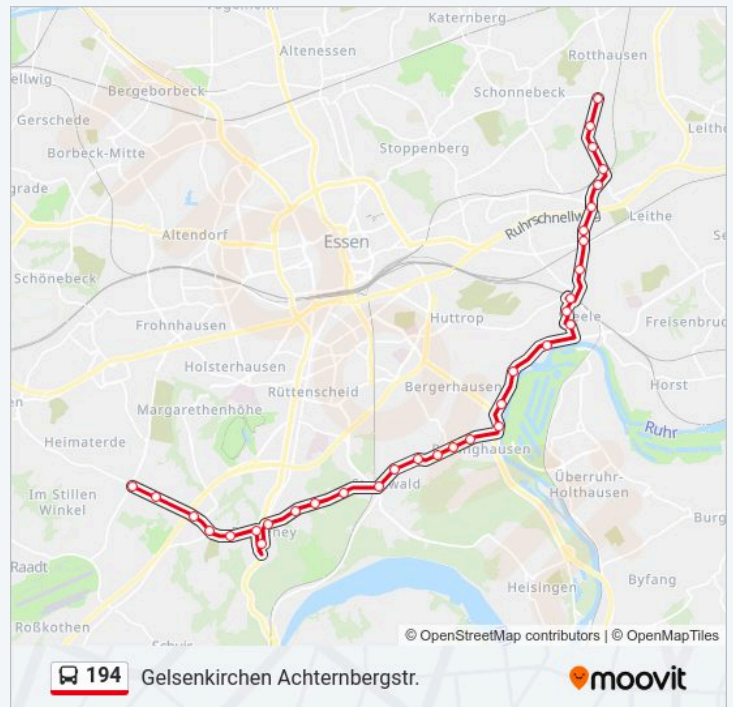

Samstag 08:38 - 22:45

Sonntag 08:38 - 22:45

Buslinie 194 Info

Richtung: Gelsenkirchen Achternbergstr.

Stationen: 33

Fahrtdauer: 32 Min

Linien Informationen:

Richtung: Gelsenkirchen Hbf

42 Haltestellen

[LINIENPLAN ANZEIGEN](#)

Buslinie 194 Fahrpläne

Abfahrzeiten in Richtung Gelsenkirchen Hbf

Montag

05:13 - 20:15

Essen Erbach

Essen Tommesweg