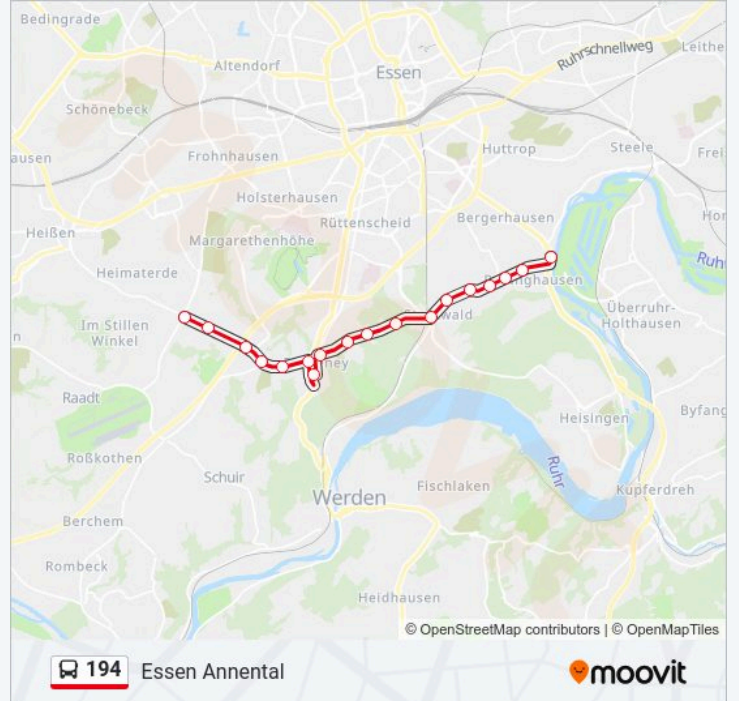

Verwende Moovit, um die nächste Station der Buslinie 194 zu finden und um zu erfahren wann die nächste Buslinie 194 kommt.

Richtung: Essen Annental

18 Haltestellen

[LINIENPLAN ANZEIGEN](#)

Essen Erbach

Essen Tommesweg

Essen Hatzper Str.

Essen Bredeney Friedhof

Essen Voßbusch

Essen Bredeneyer Kreuz

Essen Bredeney

Essen Frankenstr.

Essen Zur Villa Hügel

Essen Wiedfeldtstr.

Essen Zweigertstein

Essen Stadtwaldplatz

Essen Waldsaum

Essen Forsthausstr.

Essen Stiftplatz

Essen Rathaus Rellinghausen

Essen Finefraustr.

Essen Annental

Richtung: Essen Erbach

46 Haltestellen

[LINIENPLAN ANZEIGEN](#)

- Gelsenkirchen Hbf
- Gelsenkirchen Wiehagen
- Gelsenkirchen Arendtstr.
- Gelsenkirchen Haus Leithe
- Gelsenkirchen Wetterstr.
- Gelsenkirchen Brüggemannstr.
- Gelsenkirchen am Graffweg
- Gelsenkirchen Bromberger Str.
- Gelsenkirchen Mechtenbergstr.
- Gelsenkirchen Achternbergstr.
- Essen Imhoffweg
- Essen Zeche Bonifacius
- Essen Kellinghausstr.
- Essen Kray Nord Bf
- Essen Kray Markt
- Essen Kray Mitte
- Essen Kiwittstr.
- Essen Kray Süd Bf