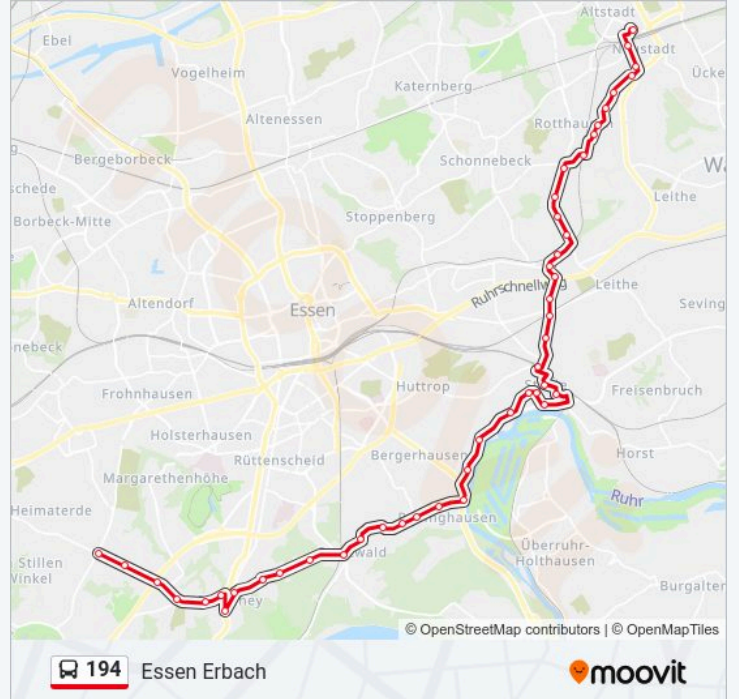

Essen Dreiringplatz

Essen Grendtor

Essen Grendplatz

Essen Joseph-Boismard-Weg

Essen Deimelsberg

Essen am Ruhrwehr

Essen Kunstwerkerhütte

Essen Annental

Essen Finefraustr.

Essen Rathaus Rellinghausen

Essen Stiftplatz

Essen Forsthausstr.

Essen Waldsaum

Essen Stadtwaldplatz

Essen Zweigertstein

Essen Wiedfeldtstr.

Essen Zur Villa Hügel

Essen Frankenstr.

Essen Bredeney

Essen Bredeneyer Kreuz

Essen Voßbusch

Essen Bredeney Friedhof

Essen Hatzper Str.

Essen Tommesweg

Essen Erbach

Richtung: Essen Stadtwaldplatz

26 Haltestellen

[LINIENPLAN ANZEIGEN](#)

Gelsenkirchen Achternbergstr.

Buslinie 194 Fahrpläne

Abfahrzeiten in Richtung Essen Stadtwaldplatz

Montag 04:28 - 22:54