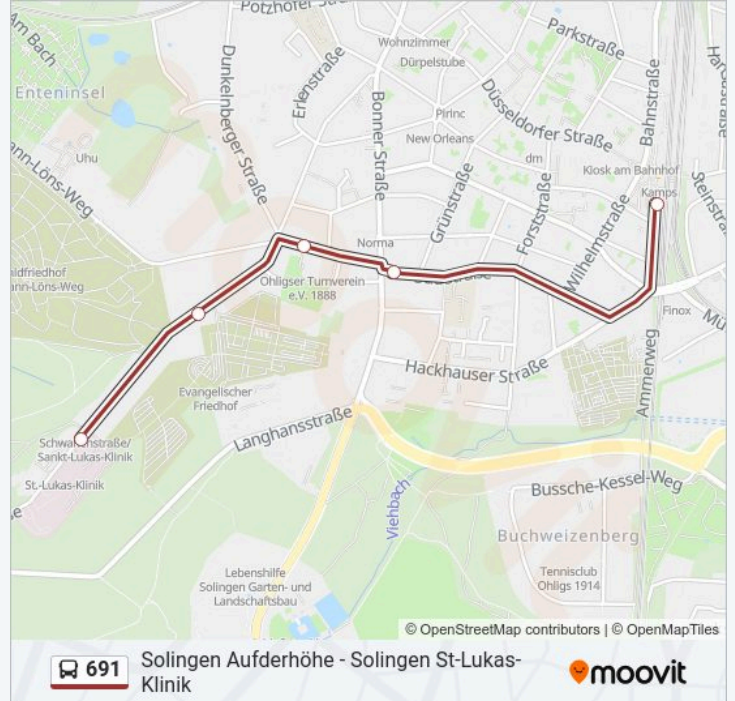

- Solingen St-Lukas-Klinik
- Solingen Schwanenstraße
- Solingen Dunkelnberg
- Solingen Schützenplatz
- Solingen Hbf

Buslinie 691 Fahrpläne

Abfahrzeiten in Richtung Solingen Hbf

Montag	16:36
Dienstag	16:36
Mittwoch	16:36
Donnerstag	16:36
Freitag	16:36
Samstag	16:36
Sonntag	16:36

Buslinie 691 Info

Richtung: Solingen Hbf

Stationen: 5

Fahrtdauer: 7 Min

Linien Informationen:

Richtung: Solingen Hbf

14 Haltestellen

[LINIENPLAN ANZEIGEN](#)

- Solingen Höhscheid
- Solingen Bauermannskulle
- Solingen Höhscheider Hof
- Solingen Neuenhaus
- Solingen Brücke
- Solingen Steubenstraße
- Solingen Aufderhöhe
- Solingen Höher Heide
- Solingen Börkhaus
- Solingen Auenberg
- Solingen Uhlandstraße
- Solingen Scheffelstraße
- Solingen Virchowstraße
- Solingen Hbf