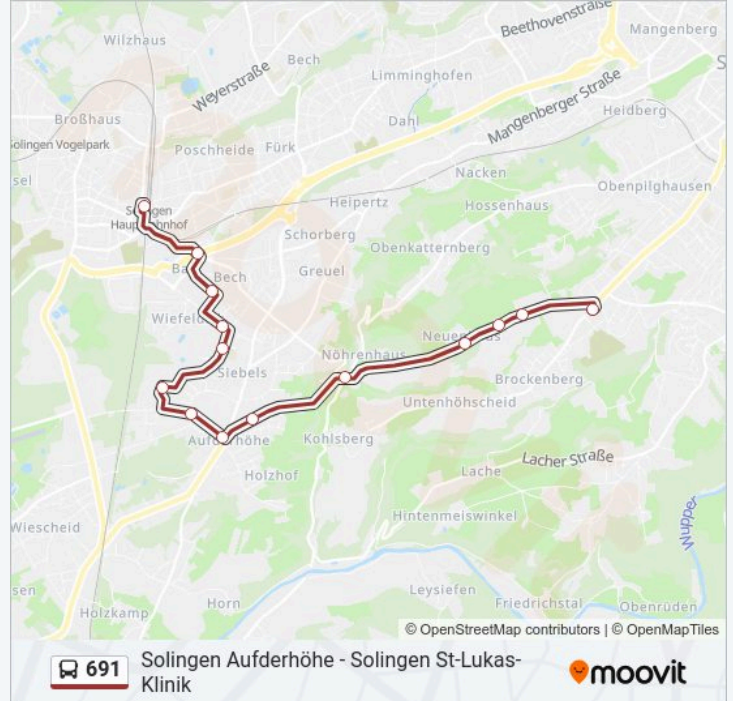

- Solingen Höhscheid
- Solingen Bauermannskulle
- Solingen Höhscheider Hof
- Solingen Neuenhaus
- Solingen Brücke
- Solingen Steubenstraße
- Solingen Aufderhöhe
- Solingen Höher Heide
- Solingen Börkhaus
- Solingen Auenberg
- Solingen Uhlandstraße
- Solingen Scheffelstraße
- Solingen Virchowstraße
- Solingen Hbf

Buslinie 691 Fahrpläne

Abfahrzeiten in Richtung Solingen Hbf

Montag	16:41 - 22:41
Dienstag	16:41 - 22:41
Mittwoch	16:41 - 22:41
Donnerstag	16:41 - 22:41
Freitag	16:41 - 22:41
Samstag	16:41 - 22:41
Sonntag	16:41 - 22:41

Buslinie 691 Info

Richtung: Solingen Hbf

Stationen: 14

Fahrtdauer: 12 Min

Linien Informationen:

Richtung: Solingen Höhscheid

18 Haltestellen

[LINIENPLAN ANZEIGEN](#)

- Solingen St-Lukas-Klinik
- Solingen Schwanenstraße
- Solingen Dunkelnberg
- Solingen Schützenplatz
- Solingen Hbf
- Solingen Virchowstraße
- Solingen Scheffelstraße
- Solingen Uhlandstraße
- Solingen Auenberg
- Solingen Börkhaus
- Solingen Höher Heide
- Solingen Aufderhöhe
- Solingen Steubenstraße
- Solingen Brücke
- Solingen Neuenhaus
- Solingen Höhscheider Hof
- Solingen Bauermannskulle
- Solingen Höhscheid