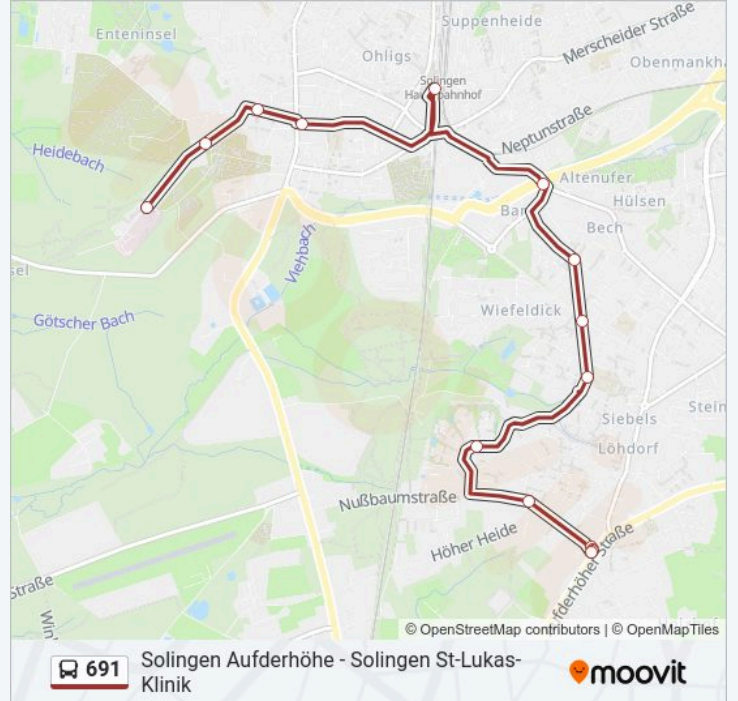

Buslinie 691 Info**Richtung:** Solingen Aufderhöhe**Stationen:** 7**Fahrdauer:** 9 Min**Linien Informationen:**

Richtung: Solingen Aufderhöhe

12 Haltestellen

[LINIENPLAN ANZEIGEN](#)

Solingen St-Lukas-Klinik
 Solingen Schwanenstraße
 Solingen Dunkelberg
 Solingen Schützenplatz
 Solingen Hbf
 Solingen Virchowstraße
 Solingen Scheffelstraße
 Solingen Uhlandstraße
 Solingen Auenberg
 Solingen Börkhaus
 Solingen Höher Heide
 Solingen Aufderhöhe

Buslinie 691 Fahrpläne

Abfahrzeiten in Richtung Solingen Aufderhöhe

Montag	05:01 - 22:08
Dienstag	05:01 - 22:08
Mittwoch	05:01 - 22:08
Donnerstag	05:01 - 22:08
Freitag	05:01 - 22:08
Samstag	05:01 - 22:08
Sonntag	05:01 - 22:08

Buslinie 691 Info

Richtung: Solingen Aufderhöhe

Stationen: 12

Fahrtdauer: 22 Min

Linien Informationen:

Richtung: Solingen Hbf

5 Haltestellen

[LINIENPLAN ANZEIGEN](#)

- Solingen Höhscheid
- Solingen Bauermannskulle
- Solingen Höhscheider Hof
- Solingen Neuenhaus
- Solingen Brücke
- Solingen Steubenstraße
- Solingen Aufderhöhe
- Solingen Höher Heide
- Solingen Börkhaus
- Solingen Auenberg
- Solingen Uhlandstraße
- Solingen Scheffelstraße
- Solingen Virchowstraße
- Solingen Hbf