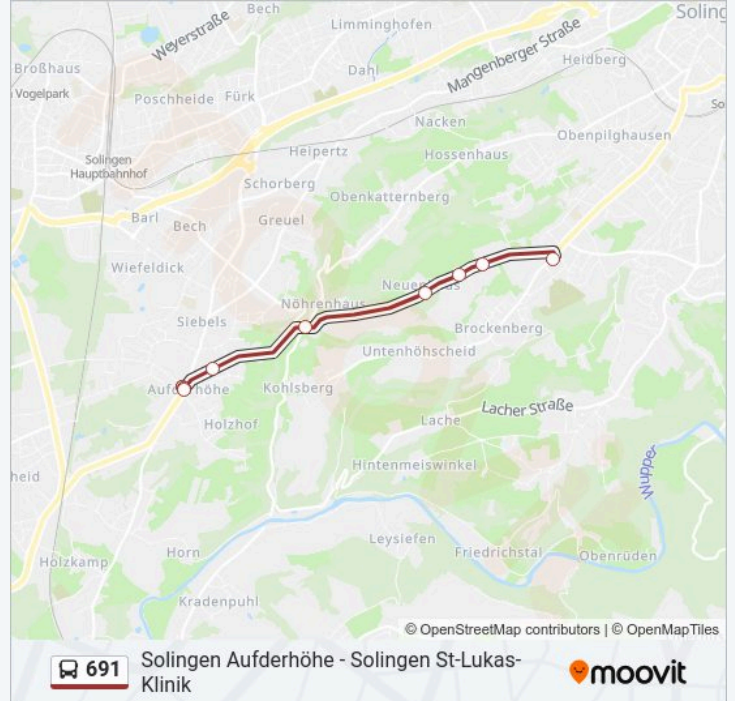

Verwende Moovit, um die nächste Station der Buslinie 691 zu finden und um zu erfahren wann die nächste Buslinie 691 kommt.

Richtung: Solingen Aufderhöhe

7 Haltestellen

[LINIENPLAN ANZEIGEN](#)

Solingen Höhscheid
Solingen Bauermannskulle
Solingen Höhscheider Hof
Solingen Neuenhaus
Solingen Brücke
Solingen Steubenstraße
Solingen Aufderhöhe

Buslinie 691 Info**Richtung:** Solingen Aufderhöhe**Stationen:** 7**Fahrdauer:** 9 Min**Linien Informationen:**

Richtung: Solingen Aufderhöhe

12 Haltestellen

[LINIENPLAN ANZEIGEN](#)

Solingen St-Lukas-Klinik
 Solingen Schwanenstraße
 Solingen Dunkelberg
 Solingen Schützenplatz
 Solingen Hbf
 Solingen Virchowstraße
 Solingen Scheffelstraße
 Solingen Uhlandstraße
 Solingen Auenberg
 Solingen Börkhaus
 Solingen Höher Heide
 Solingen Aufderhöhe

- Solingen St-Lukas-Klinik
- Solingen Schwanenstraße
- Solingen Dunkelnberg
- Solingen Schützenplatz
- Solingen Hbf
- Solingen Virchowstraße
- Solingen Scheffelstraße
- Solingen Uhlandstraße
- Solingen Auenberg
- Solingen Börkhaus
- Solingen Höher Heide
- Solingen Aufderhöhe
- Solingen Steubenstraße
- Solingen Brücke
- Solingen Neuenhaus
- Solingen Höhscheider Hof
- Solingen Bauermannskulle
- Solingen Höhscheid

Solingen Aufderhöhe
 Solingen Höher Heide
 Solingen Börkhaus
 Solingen Auenberg
 Solingen Uhlandstraße
 Solingen Scheffelstraße
 Solingen Virchowstraße
 Solingen Hbf
 Solingen Weststraße
 Solingen Ohligs Markt
 Solingen Bogenstraße
 Solingen Schützenplatz
 Solingen Dunkelnberg
 Solingen Schwanenstraße
 Solingen St-Lukas-Klinik