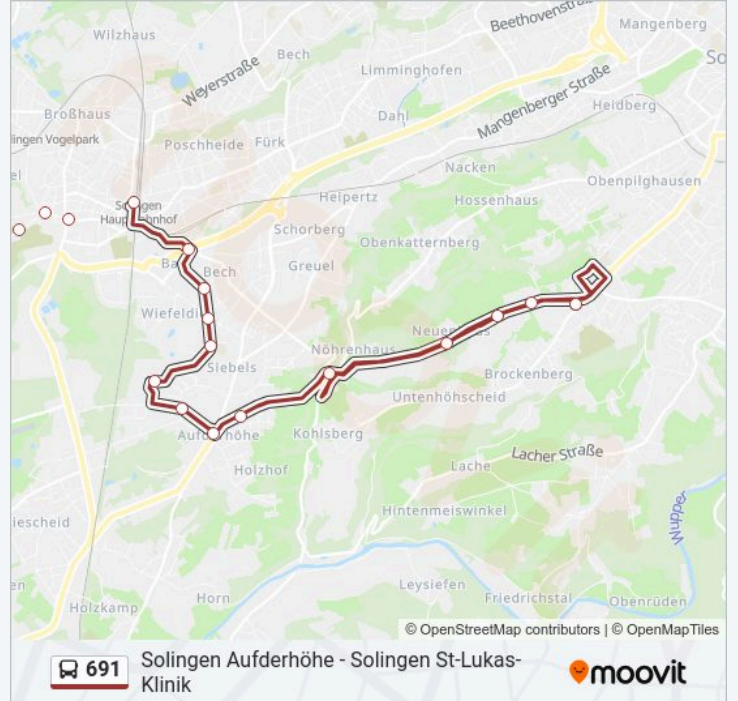

- Solingen St-Lukas-Klinik
- Solingen Schwanenstraße
- Solingen Dunkelnberg
- Solingen Schützenplatz
- Solingen Hbf
- Solingen Virchowstraße
- Solingen Scheffelstraße
- Solingen Uhlandstraße
- Solingen Auenberg
- Solingen Börkhaus
- Solingen Höher Heide
- Solingen Aufderhöhe
- Solingen Steubenstraße
- Solingen Brücke
- Solingen Neuenhaus
- Solingen Höhscheider Hof
- Solingen Bauermannskulle
- Solingen Höhscheid

Buslinie 691 Fahrpläne

Abfahrzeiten in Richtung Solingen Höhscheid

Montag	05:16 - 19:33
Dienstag	05:16 - 19:33
Mittwoch	05:16 - 19:33
Donnerstag	05:16 - 19:33
Freitag	05:16 - 19:33
Samstag	05:16 - 19:33
Sonntag	05:16 - 19:33

Buslinie 691 Info

Richtung: Solingen Höhscheid

Stationen: 18

Fahrtdauer: 7 Min

Linien Informationen:

Richtung: Solingen St-Lukas-Klinik

15 Haltestellen

[LINIENPLAN ANZEIGEN](#)

Solingen Aufderhöhe
 Solingen Höher Heide
 Solingen Börkhaus
 Solingen Auenberg
 Solingen Uhlandstraße
 Solingen Scheffelstraße
 Solingen Virchowstraße
 Solingen Hbf
 Solingen Weststraße
 Solingen Ohligs Markt
 Solingen Bogenstraße
 Solingen Schützenplatz
 Solingen Dunkelnberg
 Solingen Schwanenstraße
 Solingen St-Lukas-Klinik