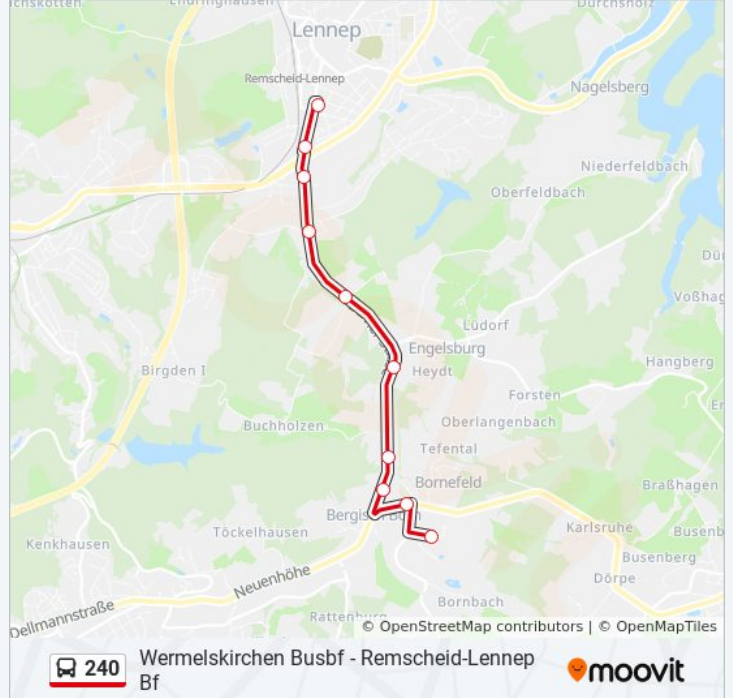

Buslinie 240 Info

Richtung: Remscheid-Lennep Bf

Stationen: 25

Fahrtdauer: 30 Min

Linien Informationen:

Rs-Lennep Trecknase

Rs-Lennep Alte Kölner Straße

Rs-Lennep Kreishaus

Rs-Lennep Bergerhöhe

Rs-Lennep Schule Zur Straße

Rs-Lennep Höhenweg

Rs-Lennep Trecknase

Rs-Lennep Alte Kölner Straße

Rs-Lennep Kreishaus

Buslinie 240 Fahrpläne

Abfahrzeiten in Richtung Rs-Lennep Kreishaus

Montag	15:27
Dienstag	15:27
Mittwoch	15:27
Donnerstag	15:27
Freitag	Kein Betrieb
Samstag	Kein Betrieb
Sonntag	Kein Betrieb

Buslinie 240 Info

Richtung: Rs-Lennep Kreishaus

Stationen: 10

Fahrdauer: 14 Min

Linien Informationen:

Richtung: Wermelskirchen Busbf

25 Haltestellen

[LINIENPLAN ANZEIGEN](#)

Remscheid-Lennep Bf
 Rs-Lennep Bismarckplatz
 Rs-Lennep Kreishaus
 Rs-Lennep Alte Kölner Straße
 Rs-Lennep Trecknase
 Rs-Lennep Höhenweg
 Remscheid Schule Zur Straße
 Rs-Lennep Bergerhöhe
 Remscheid Buchholzer Weg
 Remscheid Bergisch-Born Post
 Rs-Lennep Bornefeld
 Remscheid am Weidenbroich
 Remscheid Schwarzer Weg
 Rs-Lennep Bornbacher Straße
 Wermelskirchen Rattenburg
 Wk Albert-Einstein-Straße
 Wermelskirchen Neuenborn
 Wermelskirchen Obi