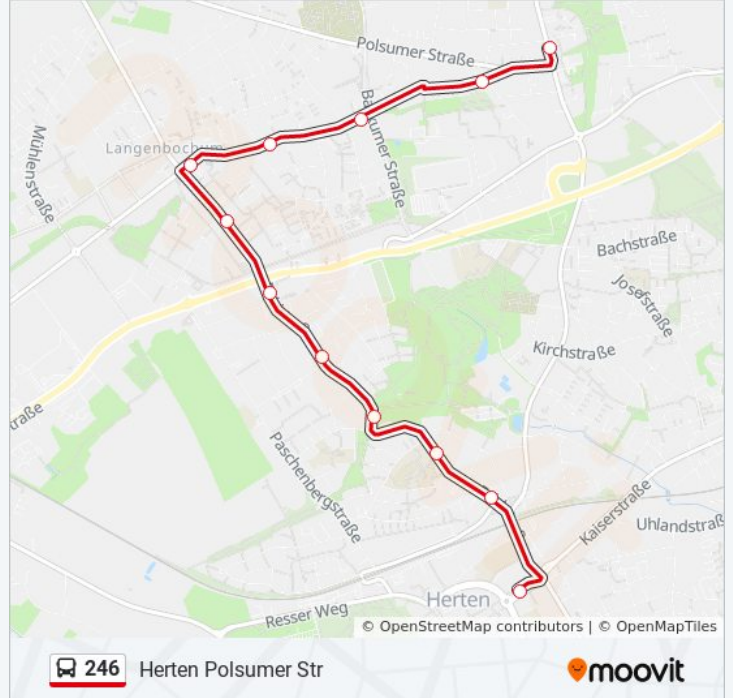

Buslinie 246 Offline Fahrpläne und Netzkarten stehen auf moovitapp.com zur Verfügung. Verwende den [Moovit App](#), um Live Bus Abfahrten, Zugfahrpläne oder U-Bahn Fahrplanzeiten zu sehen, sowie Schritt für Schritt Wegangaben für alle öffentlichen Verkehrsmittel in NRW (Nordrhein-Westfalen) zu erhalten.

[Über Moovit](#) • [MaaS Lösungen](#) • [Unterstützte Länder](#) • [Mooviter Community](#)

© 2024 Moovit - Alle Rechte vorbehalten

Siehe Live Ankunftszeiten