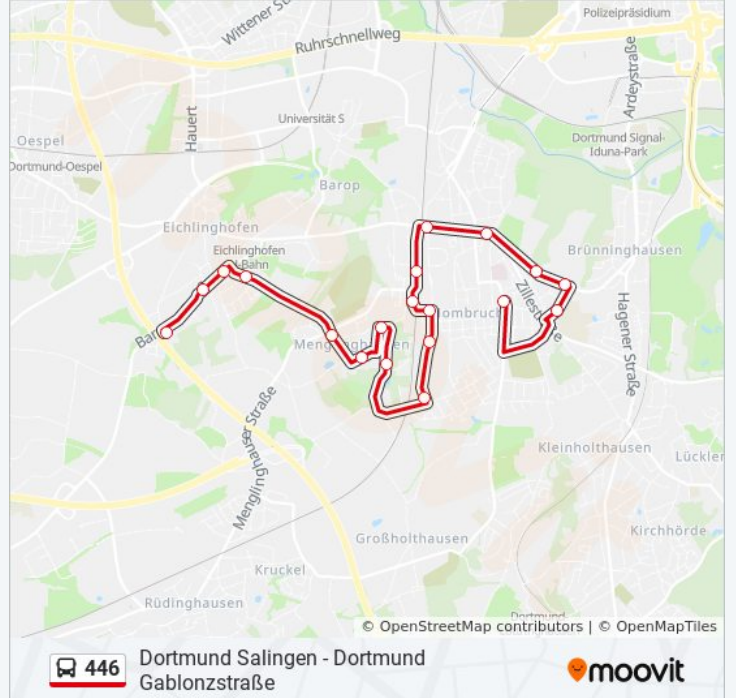

Buslinie 446 Offline Fahrpläne und Netzkarten stehen auf moovitapp.com zur Verfügung. Verwende den [Moovit App](#), um Live Bus Abfahrten, Zugfahrpläne oder U-Bahn Fahrplanzeiten zu sehen, sowie Schritt für Schritt Wegangaben für alle öffentlichen Verkehrsmittel in NRW (Nordrhein-Westfalen) zu erhalten.

[Über Moovit](#) • [MaaS Lösungen](#) • [Unterstützte Länder](#) • [Mooviter Community](#)

© 2024 Moovit - Alle Rechte vorbehalten

Siehe Live Ankunftszeiten