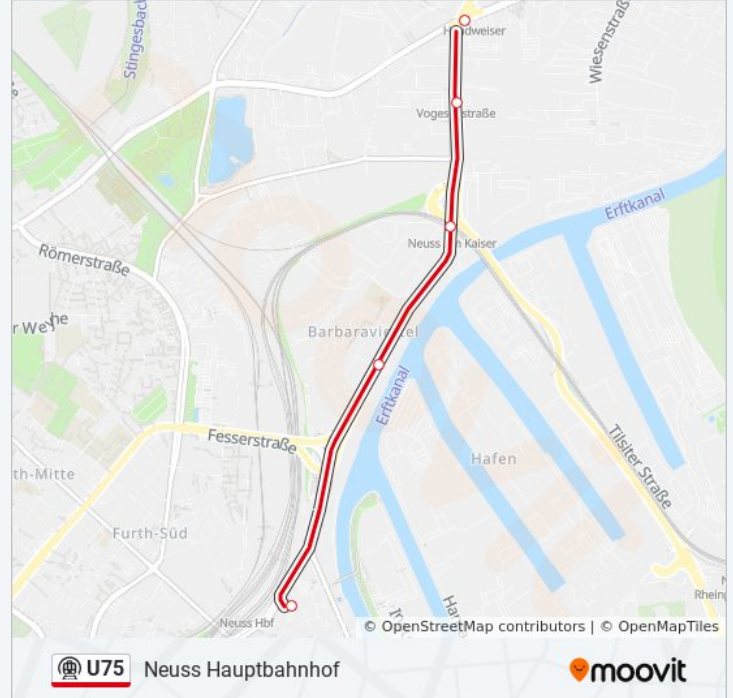

D-Handweiser

[Hol Dir Die App](#)

Die U-Bahnlinie U75 (D-Handweiser) hat 5 Routen

(1) D-Handweiser: 00:30 - 23:37(2) D-Handweiser: 00:28 - 23:13(3) D-Lierenfeld Btf: 00:45 - 23:07(4) D-Vennhauser Allee: 00:07 - 23:52(5) Neuss Hauptbahnhof: 00:13 - 23:58

U-Bahnlinie U75 Info**Richtung:** D-Handweiser**Stationen:** 5**Fahrdauer:** 7 Min**Linien Informationen:**

Richtung: D-Handweiser

24 Haltestellen

[LINIENPLAN ANZEIGEN](#)

D-Vennhauser Allee
 D-Alt Eller
 D-Eller Mitte S
 D-Jägerstraße
 D-Am Hackenbruch
 D-Schlesische Straße
 D-Lierenfeld Bf
 Ronsdorfer Straße - Düsseldorf
 D-Kettwiger Straße U
 D-Handelszentrum/Moskauer Str.
 Düsseldorf Hauptbahnhof
 D-Oststraße U
 Steinstraße/Königsallee U - Düsseldorf
 Heinr.-Heine-Allee U - Düsseldorf
 Tonhalle/Ehrenhof - Düsseldorf
 D-Luegplatz
 D-Barbarossaplatz
 D-Belsenplatz

U-Bahnlinie U75 Info

Richtung: Neuss Hauptbahnhof

Stationen: 28

Fahrtdauer: 41 Min

Linien Informationen:

D-Drususstraße

D-Heerdter Krankenhaus

D-Nikolaus-Knopp-Platz

D-Heesenstraße

D-Aldekerkstraße

D-Handweiser

Vogesenstraße - Düsseldorf

Neuss am Kaiser

Neuss Blücherstr.

Neuss Theodor-Heuss-Platz

U-Bahnlinie U75 Offline Fahrpläne und Netzkarten stehen auf moovitapp.com zur Verfügung. Verwende den [Moovit App](#), um Live Bus Abfahrten, Zugfahrpläne oder U-Bahn Fahrplanzeiten zu sehen, sowie Schritt für Schritt Wegangaben für alle öffentlichen Verkehrsmittel in NRW (nordrhein-Westfalen) zu erhalten.