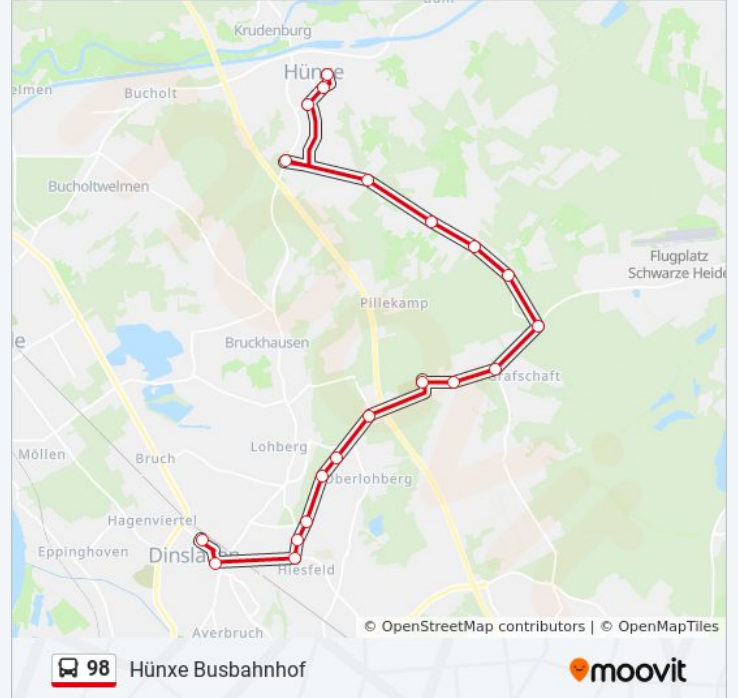

## Buslinie 98 Info

**Richtung:** Hünxe Busbahnhof

**Stationen:** 20

**Fahrdauer:** 32 Min

**Linien Informationen:**

Hünxe Bensumskamp

Hünxe Busbahnhof

Buslinie 98 Offline Fahrpläne und Netzkarten stehen auf moovitapp.com zur Verfügung. Verwende den [Moovit App](#), um Live Bus Abfahrten, Zugfahrpläne oder U-Bahn Fahrplanzeiten zu sehen, sowie Schritt für Schritt Wegangaben für alle öffentlichen Verkehrsmittel in NRW (Nordrhein-Westfalen) zu erhalten.