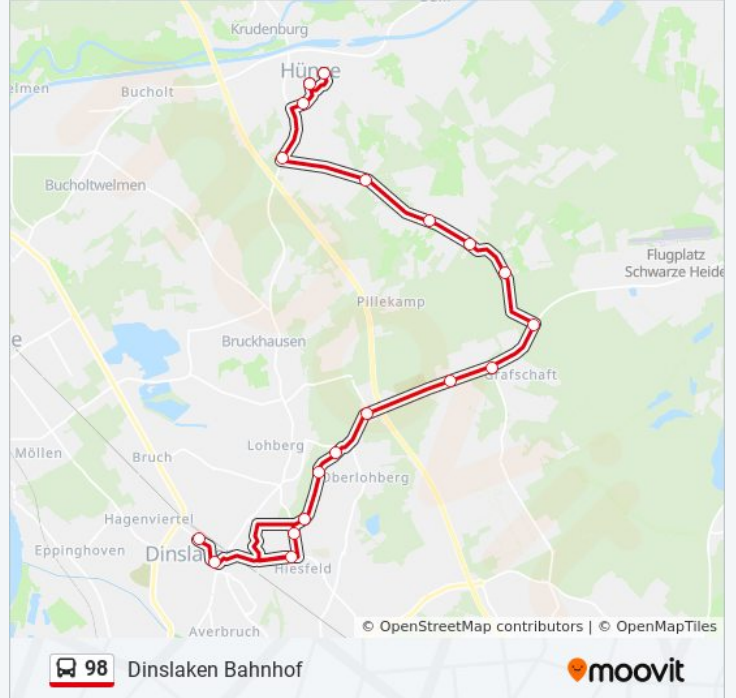

## Dinslaken Bahnhof

[Hol Dir Die App](#)

Die Buslinie 98 (Dinslaken Bahnhof) hat 2 Routen

(1) Dinslaken Bahnhof: 07:05(2) Hünxe Busbahnhof: 13:35

Verwende Moovit, um die nächste Station der Buslinie 98 zu finden und um zu erfahren wann die nächste Buslinie 98 kommt.

### Richtung: Dinslaken Bahnhof

19 Haltestellen

[LINIENPLAN ANZEIGEN](#)

Hünxe Busbahnhof  
Hünxe Markt  
Hünxe Stallbergsweg  
Hünxe Wilhelmstraße  
Hünxe Schacht Hünxe  
Hünxe Nottebohm  
Hünxe Hardtbergsweg  
Hünxe Restaurant Waldesruh  
Dinslaken am Uhlensterz  
Dinslaken Grafschaft  
Dinslaken Keilerstraße  
Dinslaken Steinbrinkstraße  
Dinslaken Heideweg  
Dinslaken Gabelsberger Straße  
Dinslaken Akazienstraße  
Dinslaken Fichtenstraße  
Dinslaken Dr. Vahlhaus  
Dinslaken Neutor  
Dinslaken Bahnhof

### Buslinie 98 Info

**Richtung:** Dinslaken Bahnhof

**Stationen:** 19

**Fahrtdauer:** 26 Min

**Linien Informationen:**

## Richtung: Hünxe Busbahnhof

20 Haltestellen

[LINIENPLAN ANZEIGEN](#)

Dinslaken Bahnhof  
 Dinslaken Neutor  
 Dinslaken Dr. Vahlhaus  
 Dinslaken Fichtenstraße  
 Dinslaken Akazienstraße  
 Dinslaken Gabelsberger Straße  
 Dinslaken Heideweg  
 Dinslaken Steinbrinkstraße  
 Dinslaken Waldfriedhof  
 Dinslaken Keilerstraße  
 Dinslaken Graftschaft  
 Dinslaken am Uhlensterz  
 Hünxe Restaurant Waldesruh  
 Hünxe Hardtbergsweg  
 Hünxe Nottebohm  
 Hünxe Schacht Hünxe  
 Hünxe Wilhelmstraße  
 Hünxe Stallbergsweg