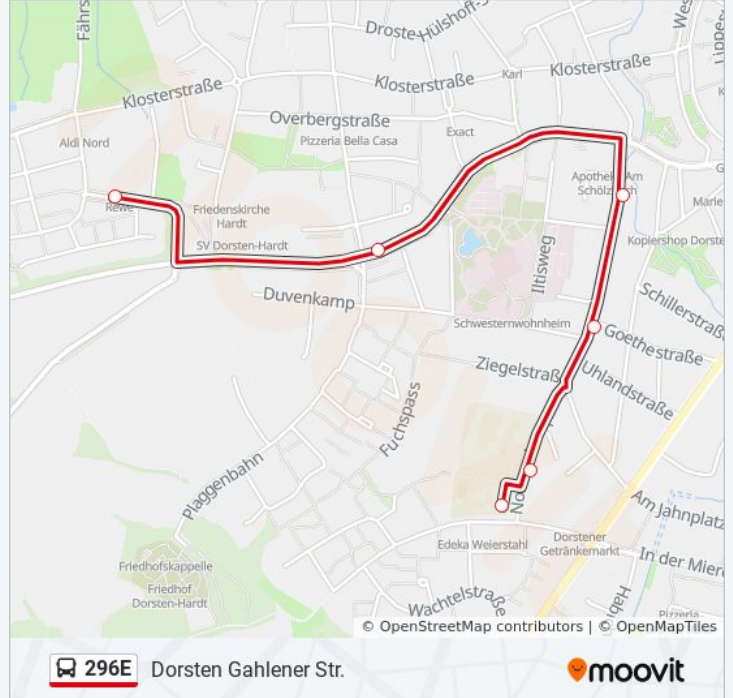

 296E

Dorsten Gahlener Str.

[Hol Dir Die App](#)

Die Buslinie 296E (Dorsten Gahlener Str.) hat 5 Routen

(1) Dorsten Gahlener Str.: 07:15(2) Dorsten Nonnenkamp: 07:23 - 13:27(3) Dorsten Recklinghäuser Tor: 13:05(4) Dorsten Zob Dorsten: 06:49 - 14:41(5) Marl Kirchstr.: 13:31 - 14:43

Verwende Moovit, um die nächste Station der Buslinie 296E zu finden und um zu erfahren wann die nächste Buslinie 296E kommt.

**Richtung: Dorsten Gahlener Str.**

6 Haltestellen

[LINIENPLAN ANZEIGEN](#)

Dorsten Nonnenkamp

Dorsten Nonnenkamp

Dorsten Kolkstr.

Dorsten Hülskampsweg

Dorsten Plaggenbahn

Dorsten Gahlener Str.

**Buslinie 296E Fahrpläne**

Abfahrzeiten in Richtung Dorsten Gahlener Str.

Montag	07:15
Dienstag	07:15
Mittwoch	07:15
Donnerstag	07:15
Freitag	07:15
Samstag	Kein Betrieb
Sonntag	Kein Betrieb

**Buslinie 296E Info****Richtung:** Dorsten Gahlener Str.**Stationen:** 6**Fahrdauer:** 4 Min**Linien Informationen:**