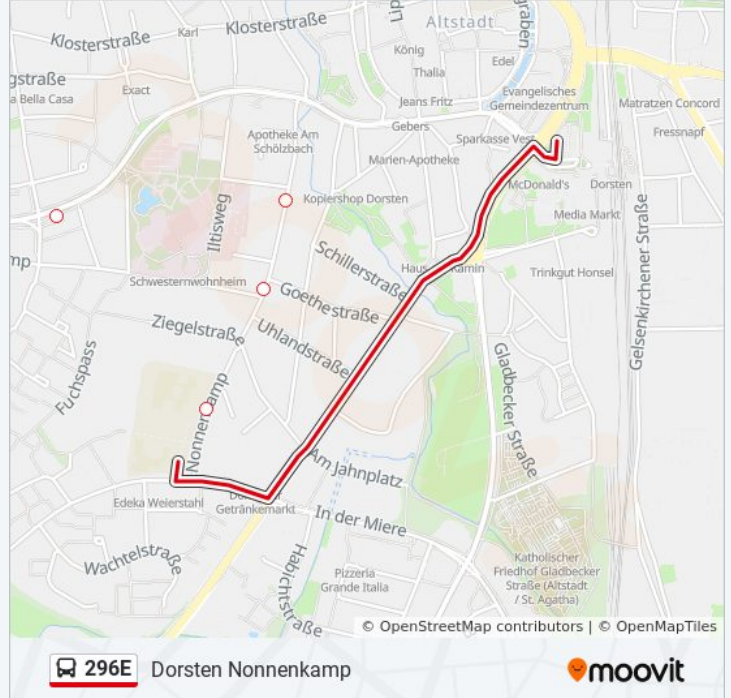

Verwende Moovit, um die nächste Station der Buslinie 296E zu finden und um zu erfahren wann die nächste Buslinie 296E kommt.

**Richtung: Dorsten Gahlener Str.**

6 Haltestellen

[LINIENPLAN ANZEIGEN](#)

Dorsten Nonnenkamp

**Buslinie 296E Info****Richtung:** Dorsten Gahlener Str.**Stationen:** 6**Fahrdauer:** 4 Min**Linien Informationen:**

## Buslinie 296E Info

**Richtung:** Dorsten Nonnenkamp

**Stationen:** 5

**Fahrtdauer:** 4 Min

**Linien Informationen:**

**Richtung: Dorsten Recklinghäuser Tor**

5 Haltestellen

[LINIENPLAN ANZEIGEN](#)

**Buslinie 296E Info**

**Richtung:** Dorsten Recklinghäuser Tor

**Stationen:** 5

**Fahrtdauer:** 6 Min

**Linien Informationen:**