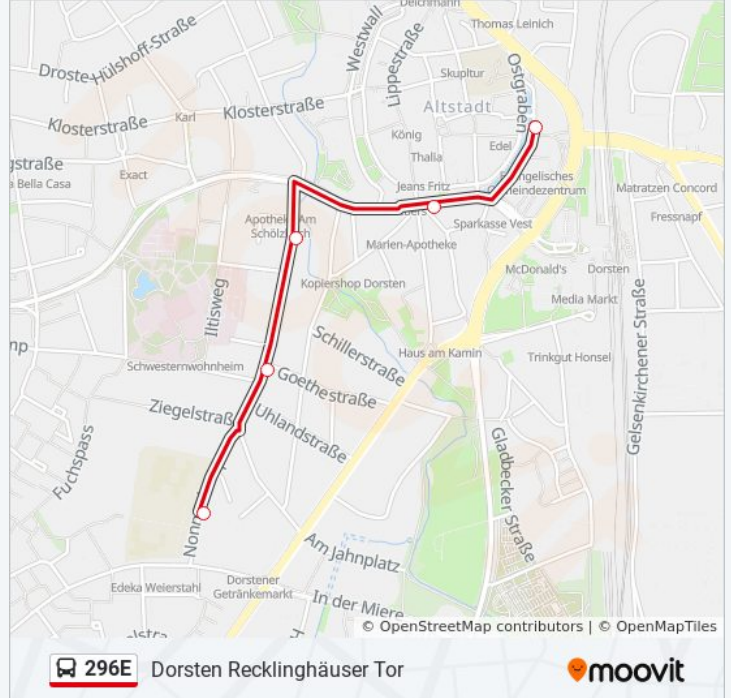

## Buslinie 296E Info

**Richtung:** Dorsten Nonnenkamp

**Stationen:** 5

**Fahrtdauer:** 4 Min

**Linien Informationen:**

**Richtung: Dorsten Recklinghäuser Tor**

5 Haltestellen

[LINIENPLAN ANZEIGEN](#)

- Dorsten Nonnenkamp
- Dorsten Kolkstr.
- Dorsten Hülskampsweg
- Dorsten Essener Tor
- Dorsten Recklinghäuser Tor

**Buslinie 296E Fahrpläne**

Abfahrzeiten in Richtung Dorsten Recklinghäuser Tor

Montag	13:05
Dienstag	13:05
Mittwoch	13:05
Donnerstag	13:05
Freitag	13:05
Samstag	Kein Betrieb
Sonntag	Kein Betrieb

**Buslinie 296E Info**

**Richtung:** Dorsten Recklinghäuser Tor

**Stationen:** 5

**Fahrtdauer:** 6 Min

**Linien Informationen:**

## Richtung: Dorsten Zob Dorsten

18 Haltestellen

[LINIENPLAN ANZEIGEN](#)

- Marl Kirchstr.
- Marl Im Hesterkamp
- Dorsten Hof Vortmann
- Dorsten Polsumer Weg
- Dorsten Gräwingheide
- Dorsten Im Päsken
- Dorsten Gildenweg
- Dorsten Gräwingheide
- Dor Bochumer-/Altendorfer Str.
- Dorsten Im Schlatt
- Dorsten Im Erenkamp
- Dorsten Barbarastr
- Dorsten Schölzbachbrücke
- Dorsten Zum Alten Kreuz
- Dorsten Lindenfelder Str.
- Dorsten Bochumer Str.
- Dorsten Willy-Brandt-Ring
- Dorsten Zob Dorsten