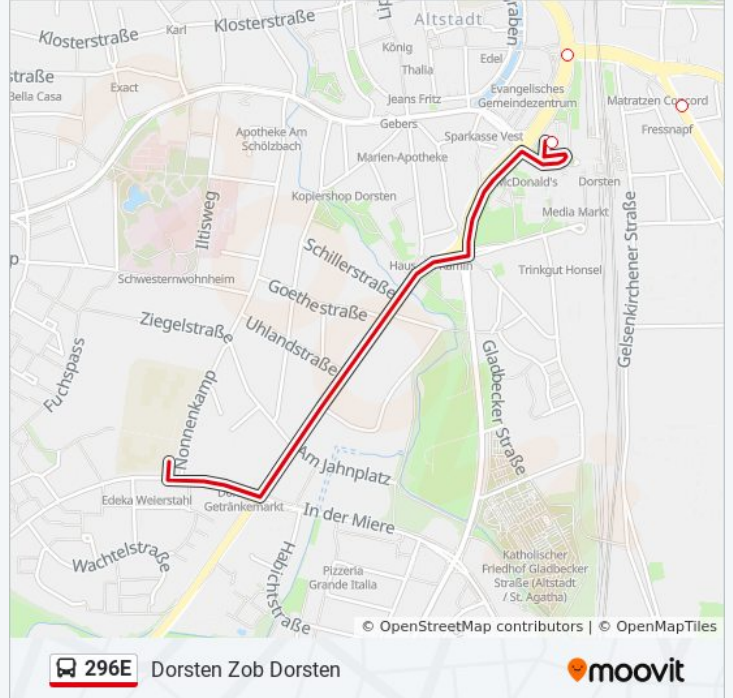

## Richtung: Dorsten Zob Dorsten

18 Haltestellen

[LINIENPLAN ANZEIGEN](#)

- Marl Kirchstr.
- Marl Im Hesterkamp
- Dorsten Hof Vortmann
- Dorsten Polsumer Weg
- Dorsten Gräwingheide
- Dorsten Im Päsken
- Dorsten Gildenweg
- Dorsten Gräwingheide
- Dor Bochumer-/Altendorfer Str.
- Dorsten Im Schlatt
- Dorsten Im Erenkamp
- Dorsten Barbarastr
- Dorsten Schölzbachbrücke
- Dorsten Zum Alten Kreuz
- Dorsten Lindenfelder Str.
- Dorsten Bochumer Str.
- Dorsten Willy-Brandt-Ring
- Dorsten Zob Dorsten

## Buslinie 296E Fahrpläne

Abfahrzeiten in Richtung Dorsten Zob Dorsten

Montag	06:49 - 14:41
Dienstag	06:49 - 14:41
Mittwoch	06:49 - 14:41
Donnerstag	06:49 - 14:41
Freitag	06:49 - 14:41
Samstag	Kein Betrieb
Sonntag	Kein Betrieb

## Buslinie 296E Info

**Richtung:** Dorsten Zob Dorsten

**Stationen:** 18

**Fahrtdauer:** 4 Min

**Linien Informationen:**

**Richtung: Marl Kirchstr.**

20 Haltestellen

[LINIENPLAN ANZEIGEN](#)

- Dorsten Zob Dorsten
- Dorsten Willy-Brandt-Ring
- Dorsten Bochumer Str.
- Dorsten Lindenfelder Str.
- Dorsten Zum Alten Kreuz
- Dorsten Schölzbachbrücke
- Dorsten Barbarastr
- Dorsten Im Erenkamp
- Dorsten Im Schlatt
- Dor Bochumer-/Altendorfer Str.
- Dorsten am Ehrenmal
- Dorsten Gräwingheide
- Dorsten Im Päsken
- Dorsten Gildenweg
- Dorsten Gräwingheide
- Dorsten Polsumer Weg
- Dorsten Hof Vortmann
- Marl Im Hesterkamp