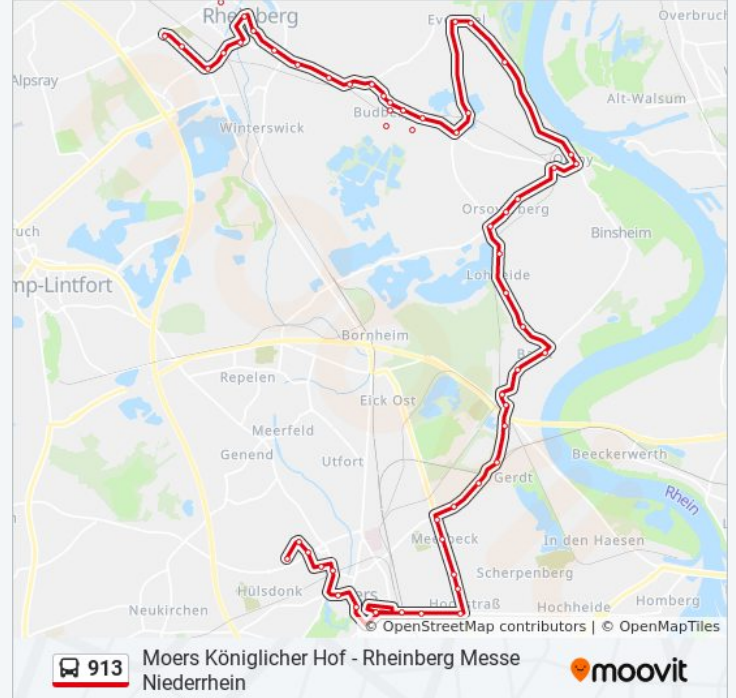

Duisburg Baerl Kreisbahnhof

Duisburg Heinrich-Kerlen-Str.

Duisburg Kastellstr.

Duisburg Elisenstr.

Moers Klärwerk

Moers Taubenstraße

Moers Bismarckstraße

Moers Germendonks Kamp

Moers Kirschenallee

Moers Peter-Zimmer-Straße

Moers Kampmann

Moers Ernst-Holla-Straße

Moers Bahnhof

Moers Augustastr.

Moers Königlicher Hof

Moers Rathaus

Moers Bahnhof Nord

Moers am Schürmannshütt

Moers Bullermannshof

Moers Dr.-Berns-Straße

Moers Hülsdonk Nord

Richtung: Moers Königlicher Hof

51 Haltestellen

[LINIENPLAN ANZEIGEN](#)

Rheinberg Messe Niederrhein

Rheinberg Nikolaus-Palm-Straße

Rheinberg Römerstraße

Rheinberg Bahnhof

Rheinberg Sparkasse

Rheinberg Innenwall

Rheinberg Rathaus

Rheinberg Krankenhaus