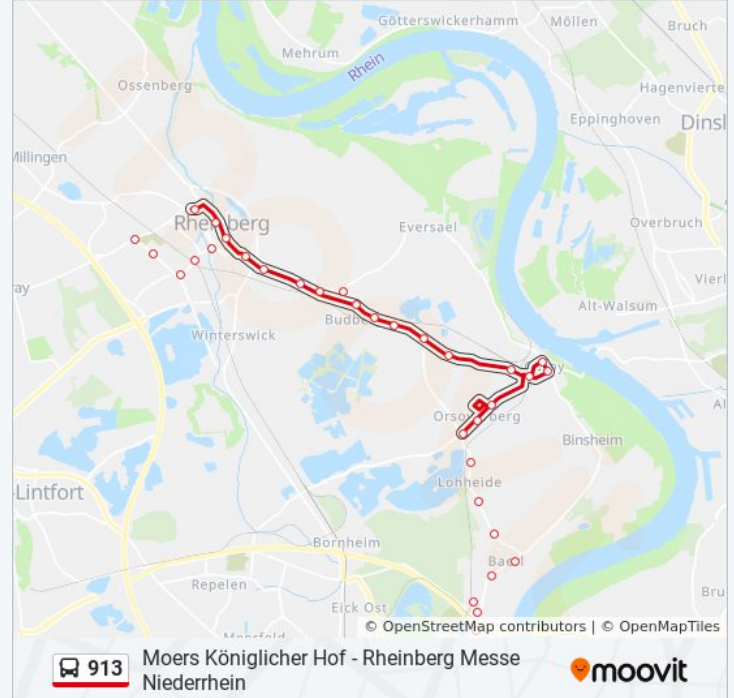

Rheinberg Rathaus

Rheinberg Innenwall

Rheinberg Sparkasse

Rheinberg Bahnhof

Rheinberg Römerstraße

Rheinberg Nikolaus-Palm-Straße

Rheinberg Messe Niederrhein

Rheinberg Schulzentrum

Richtung: Rheinberg Schwarzer Adler

21 Haltestellen

[LINIENPLAN ANZEIGEN](#)

Moers Königlicher Hof

Moers Augustastr.

Buslinie 913 Fahrpläne

Abfahrzeiten in Richtung Rheinberg Schwarzer Adler

| | |
|------------|-------|
| Montag | 12:50 |
| Dienstag | 12:50 |
| Mittwoch | 12:50 |
| Donnerstag | 12:50 |