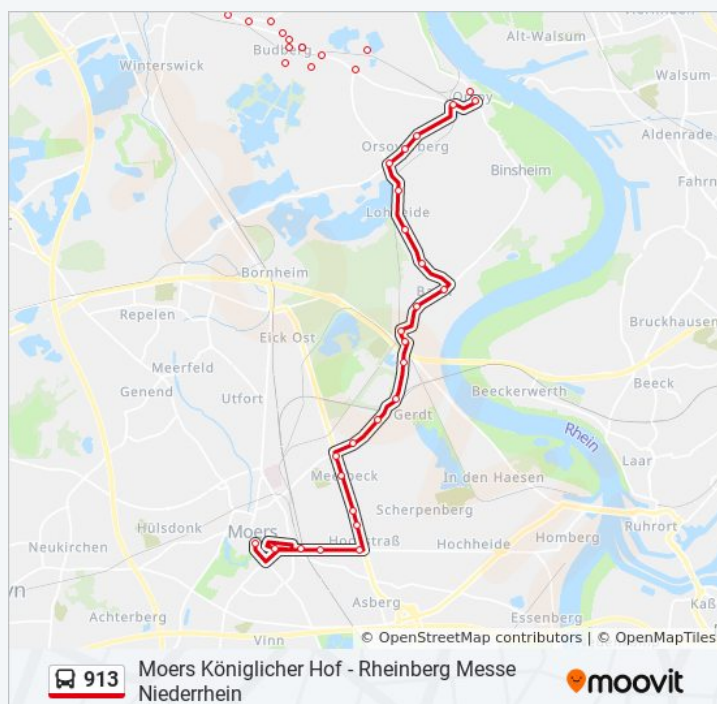

Rheinb. Grundschule Kiefernweg

Rheinb. Grundschule Lutherstr.

Rheinberg am Keltenfeld

Rheinberg Spanische Schanzen

Rheinberg Pelden

Rheinb. Eversael Kreisbahnhof

Buslinie 913 Fahrpläne

Abfahrzeiten in Richtung Moers Königlicher Hof

Buslinie 913 Info

Richtung: Moers Königlicher Hof

Stationen: 51

Fahrdauer: 56 Min

Linien Informationen:

Rheinb. Eversael Schützenhaus

Rheinberg Eversael Rheinstraße

Rheinberg Drießen