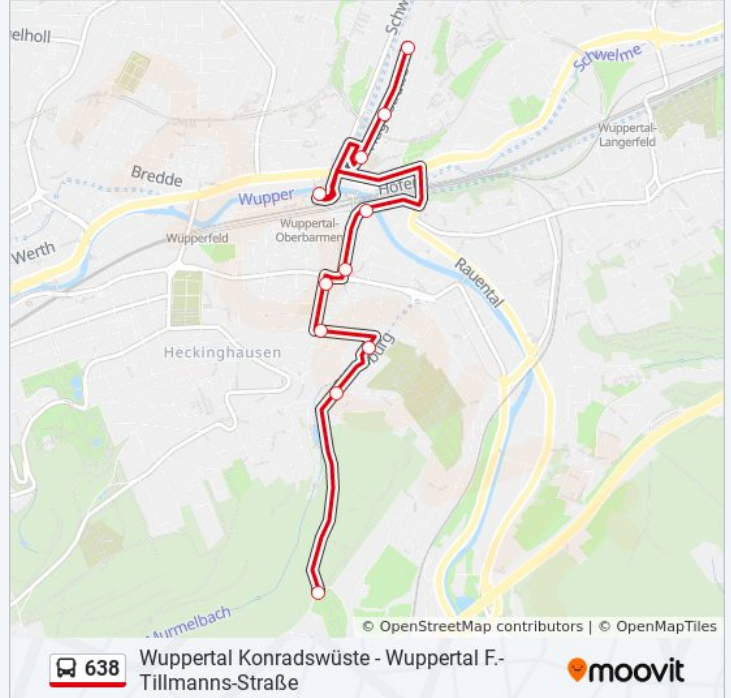

 638

Wuppertal Konradswüste - Wuppertal F.-Tillmanns-Straße

[Hol Dir Die App](#)

Die Buslinie 638 (Wuppertal Konradswüste - Wuppertal F.-Tillmanns-Straße) hat 2 Routen  
(1) Wuppertal F.-tillmanns-Straße: 06:23 - 20:23(2) Wuppertal Konradswüste: 06:44 - 19:44

Verwende Moovit, um die nächste Station der Buslinie 638 zu finden und um zu erfahren wann die nächste Buslinie 638 kommt.

**Richtung: Wuppertal F.-Tillmanns-Straße**

12 Haltestellen

[LINIENPLAN ANZEIGEN](#)

Wuppertal Konradswüste  
Wuppertal Schuchardplatz  
Wuppertal Hoeschstraße  
Wuppertal Schule Kleestraße  
Wuppertal Kleestraße  
Wuppertal Werléstr. / Ziegelstr.  
Wuppertal Werléstraße  
Wuppertal Oberbarm.Bf / Rauental  
Wuppertal Oberbarmen Bf  
Wuppertal Schule Hügelstraße  
Wuppertal Gudrunstraße  
Wuppertal F.-Tillmanns-Straße

**Buslinie 638 Info****Richtung:** Wuppertal F.-Tillmanns-Straße**Stationen:** 12**Fahrdauer:** 21 Min**Linien Informationen:**